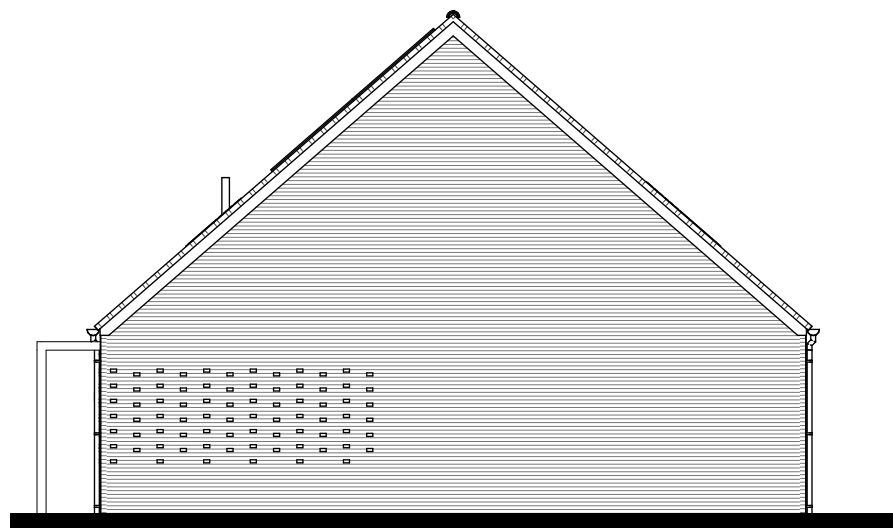

Datum: 25-02-2025

Schaal: 1:50

Verhuurtekening Greepstede 65

Onderdeel: 1e verdieping

Formaat: A4

Datum: 25-02-2025

Schaal: 1:50

 triada

Verhuurtekening Greepstede 65

Onderdeel: 2e verdieping

Formaat: A4

Datum: 25-02-2025

Schaal: 1:50

59

61

63

65

Voorgevel (zuid)

59

Linkergevel (west)

 triada

Verhuurtekening Greepstede 65

Onderdeel: voorgevel en linkergevel

Formaat: A4

Datum: 25-02-2025

Schaal: 1:125

Achtergevel (noord)

Rechtergevel (oost)

 triada

Verhuurtekening Greepstede 65

Onderdeel: achtergevel en rechtergevel Formaat: A4
Datum: 25-02-2025 Schaal: 1:125