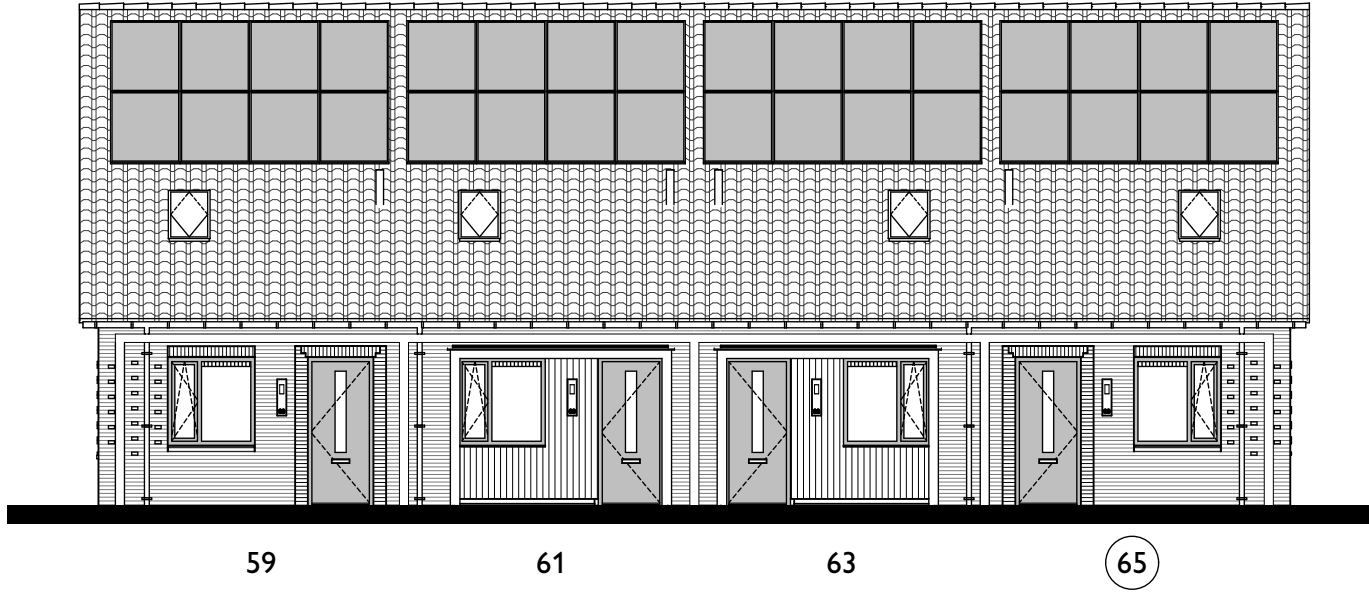

Datum: 25-02-2025

Schaal: 1:50

Verhuurtekening Greepstede 65

Onderdeel: 1e verdieping

Formaat: A4

Datum: 25-02-2025

Schaal: 1:50

 triada

Verhuurtekening Greepstede 65

Onderdeel: 2e verdieping

Formaat: A4

Datum: 25-02-2025

Schaal: 1:50

59

61

63

65

Voorgevel (zuid)

59

Linkergevel (west)

 triada

Verhuurtekening Greepstede 65

Onderdeel: voorgevel en linkergevel

Formaat: A4

Datum: 25-02-2025

Schaal: 1:125

Achtergevel (noord)

Rechtergevel (oost)

 triada

Verhuurtekening Greepstede 65

Onderdeel: achtergevel en rechtergevel Formaat: A4
Datum: 25-02-2025 Schaal: 1:125