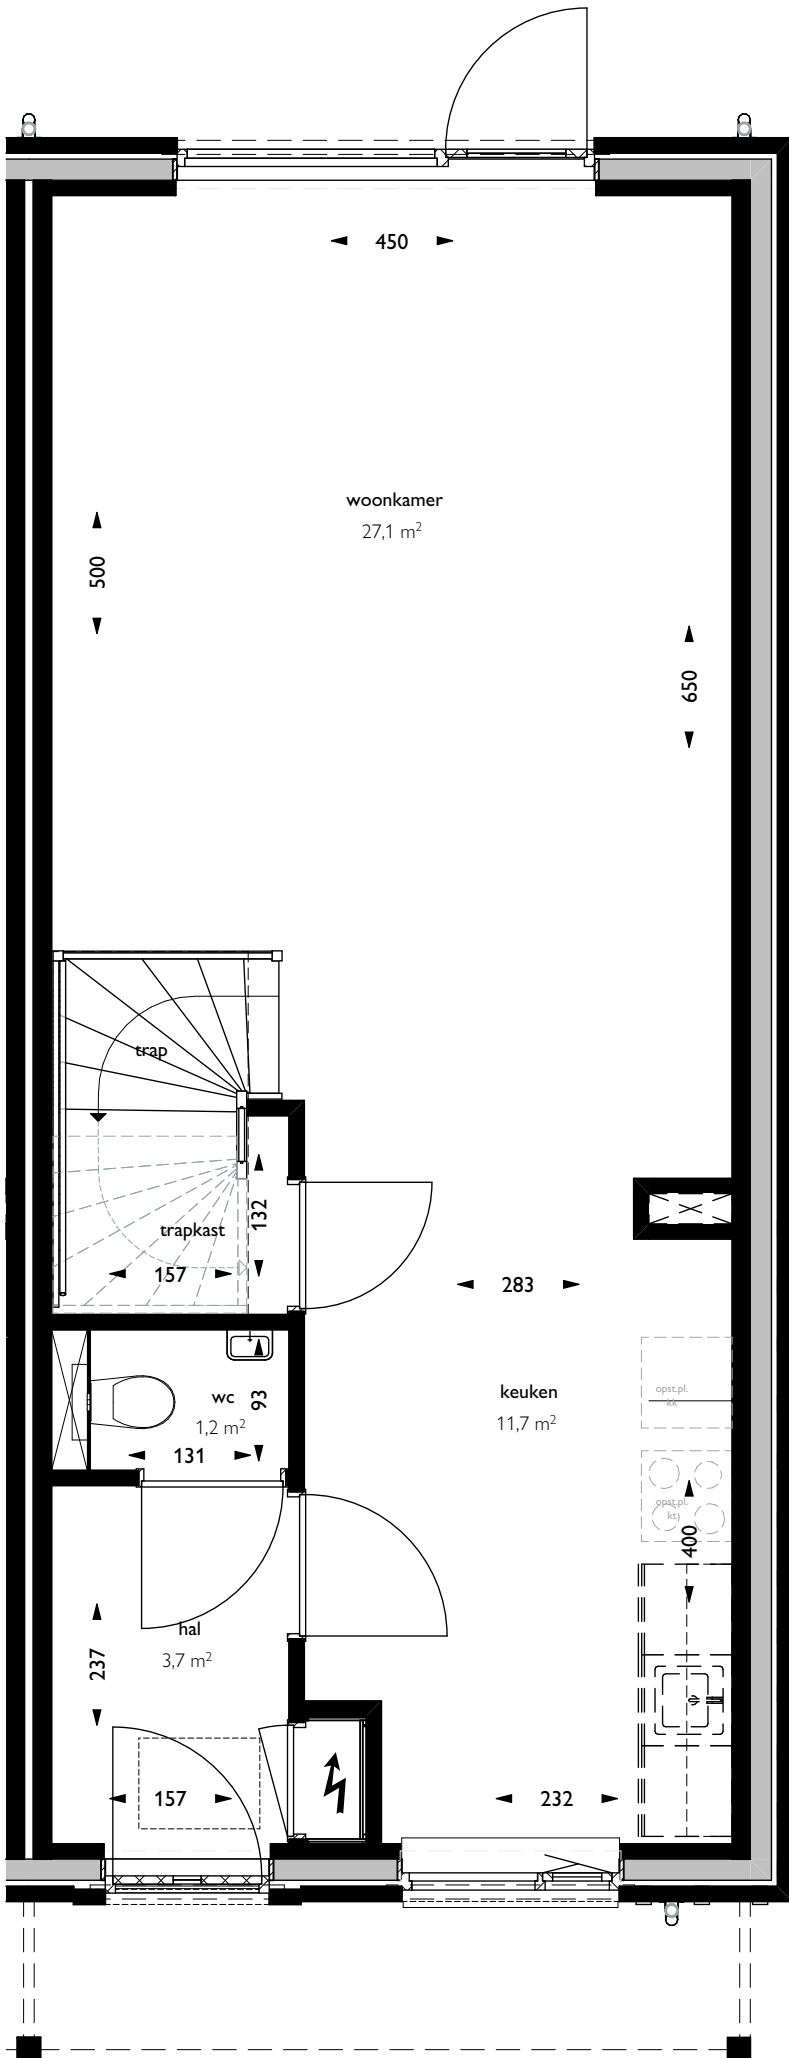

Verhuurtekening Greepstede 65

Onderdeel: situatie

Datum: 25-02-2025

Formaat: A4

Schaal:

Verhuurtekening Greepstede 65

Onderdeel: begane grond

Formaat: A4

Datum: 25-02-2025

Schaal: 1:50

Verhuurtekening Greepstede 65

Onderdeel: 1e verdieping

Formaat: A4

Datum: 25-02-2025

Schaal: 1:50

 triada

Verhuurtekening Greepstede 65

Onderdeel: 2e verdieping

Formaat: A4

Datum: 25-02-2025

Schaal: 1:50

59

61

63

65

Voorgevel (zuid)

59

Linkergevel (west)

 triada

Verhuurtekening Greepstede 65

Onderdeel: voorgevel en linkergevel

Formaat: A4