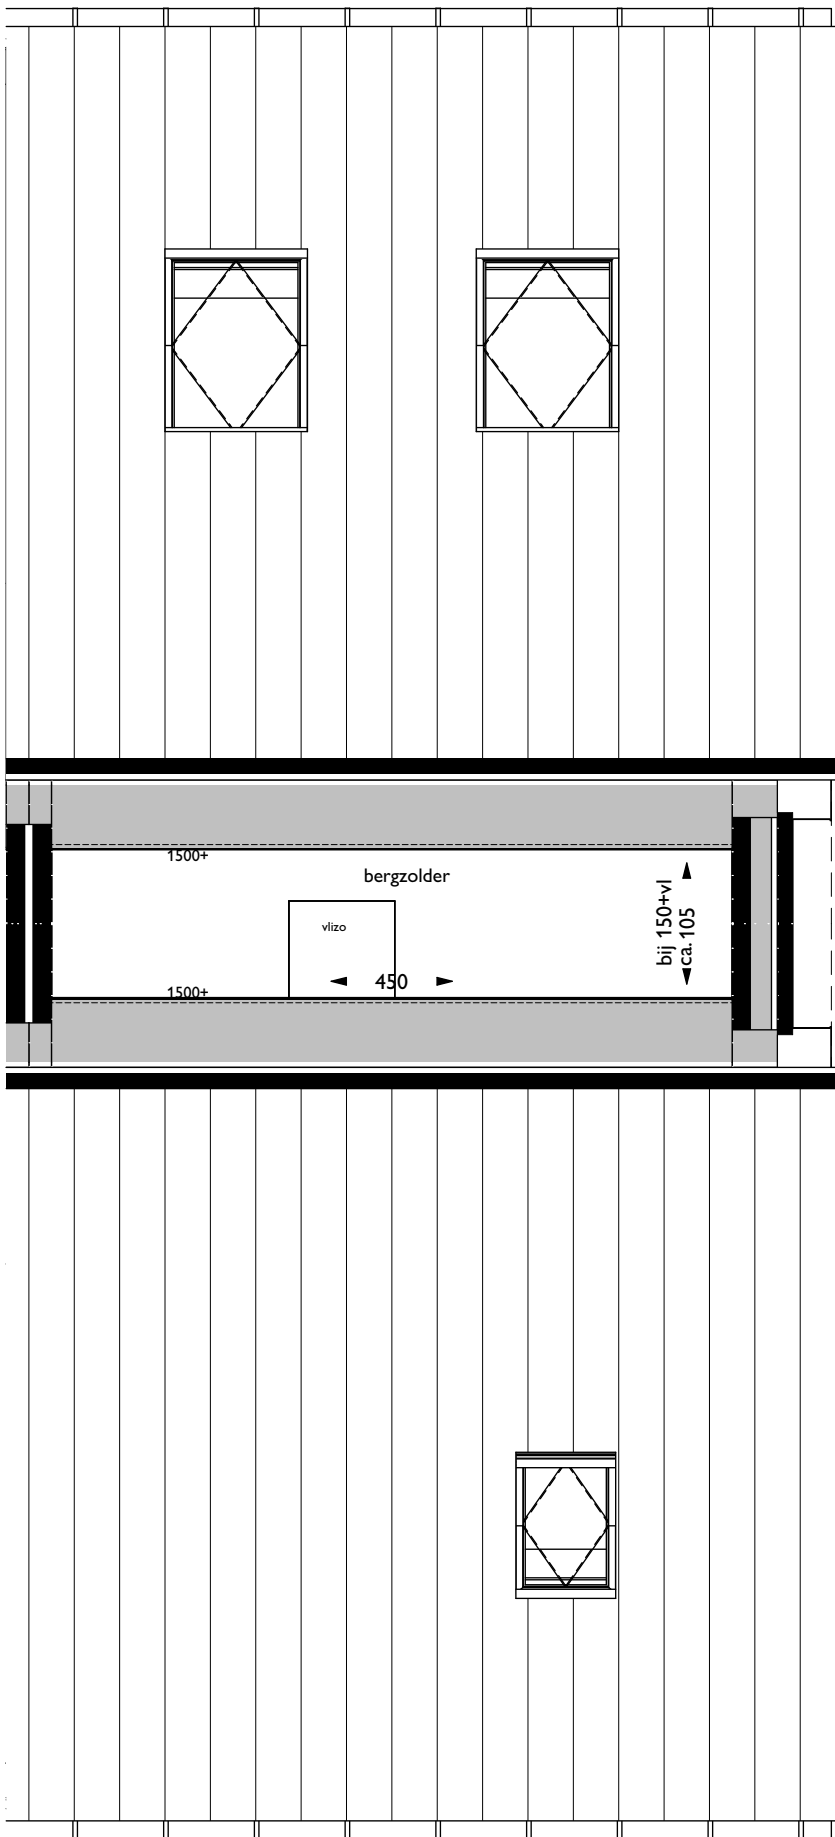

Verhuurtekening Greepstede 65

Onderdeel: situatie

Datum: 25-02-2025

Formaat: A4

Schaal:

Verhuurtekening Greepstede 65

Onderdeel: begane grond

Formaat: A4

Datum: 25-02-2025

Schaal: 1:50

Verhuurtekening Greepstede 65

Onderdeel: 1e verdieping

Formaat: A4

Datum: 25-02-2025

Schaal: 1:50

 triada

Verhuurtekening Greepstede 65

Onderdeel: 2e verdieping

Formaat: A4

Datum: 25-02-2025

Schaal: 1:50

59

61

63

65

Voorgevel (zuid)

59

Linkergevel (west)

 triada

Verhuurtekening Greepstede 65

Onderdeel: voorgevel en linkergevel

Formaat: A4