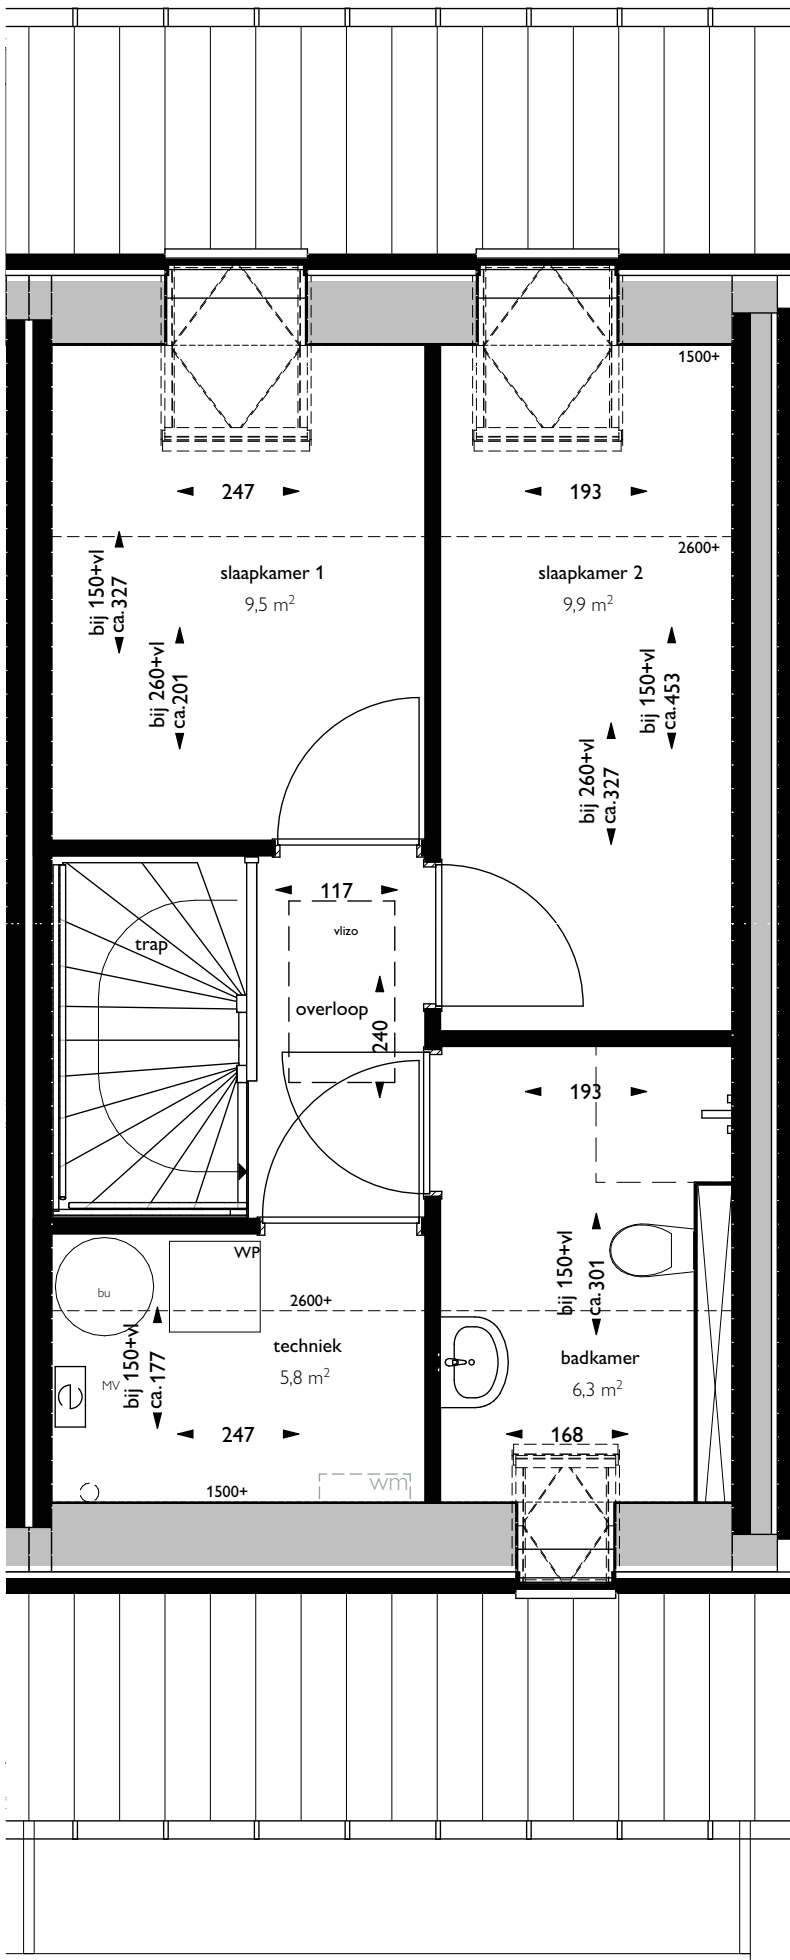

Verhuurtekening Greepstede 65

Onderdeel: situatie

Datum: 25-02-2025

Formaat: A4

Schaal:

Verhuurtekening Greepstede 65

Onderdeel: begane grond

Formaat: A4

Datum: 25-02-2025

Schaal: 1:50

Verhuurtekening Greepstede 65

Onderdeel: 1e verdieping

Formaat: A4

Datum: 25-02-2025

Schaal: 1:50

 triada

Verhuurtekening Greepstede 65

Onderdeel: 2e verdieping

Formaat: A4

Datum: 25-02-2025

Schaal: 1:50

59

61

63

65

Voorgevel (zuid)

59

Linkergevel (west)

 triada

Verhuurtekening Greepstede 65

Onderdeel: voorgevel en linkergevel

Formaat: A4