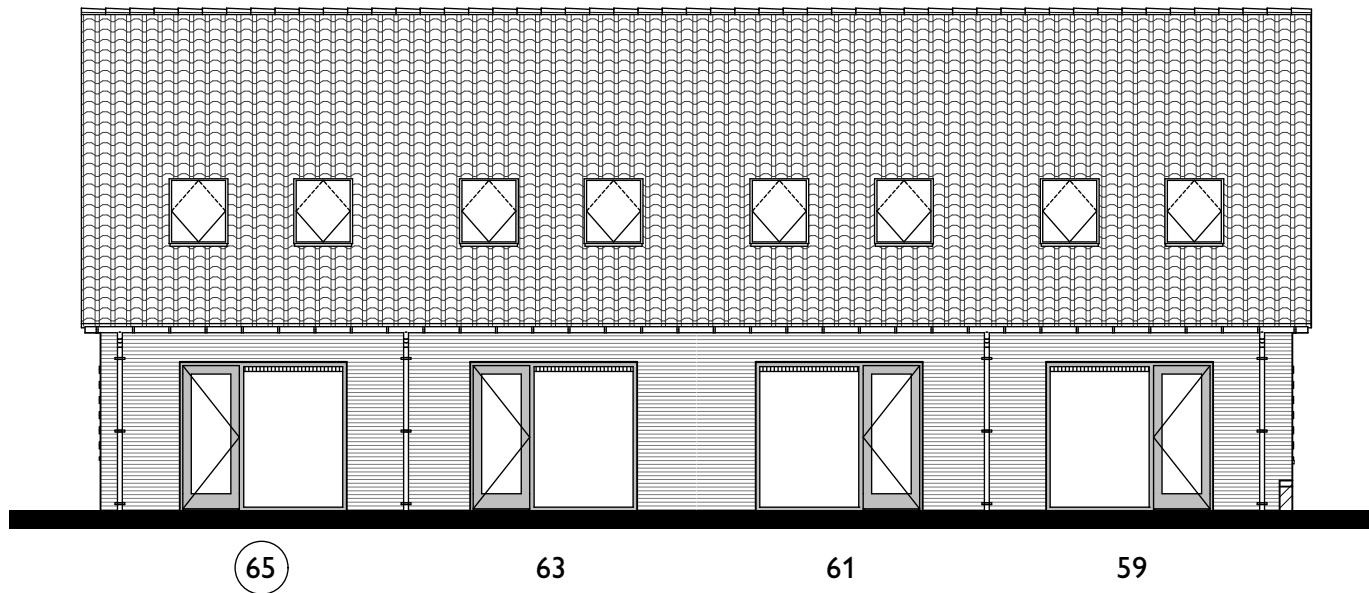

Datum: 25-02-2025

Schaal: 1:50

Verhuurtekening Greepstede 65

Onderdeel: 1e verdieping

Formaat: A4

Datum: 25-02-2025

Schaal: 1:50

 triada

Verhuurtekening Greepstede 65

Onderdeel: 2e verdieping

Formaat: A4

Datum: 25-02-2025

Schaal: 1:50

59

61

63

65

Voorgevel (zuid)

59

Linkergevel (west)

 triada

Verhuurtekening Greepstede 65

Onderdeel: voorgevel en linkergevel

Formaat: A4

Datum: 25-02-2025

Schaal: 1:125

Achtergevel (noord)

Rechtergevel (oost)

 triada

Verhuurtekening Greepstede 65

Onderdeel: achtergevel en rechtergevel Formaat: A4
Datum: 25-02-2025 Schaal: 1:125