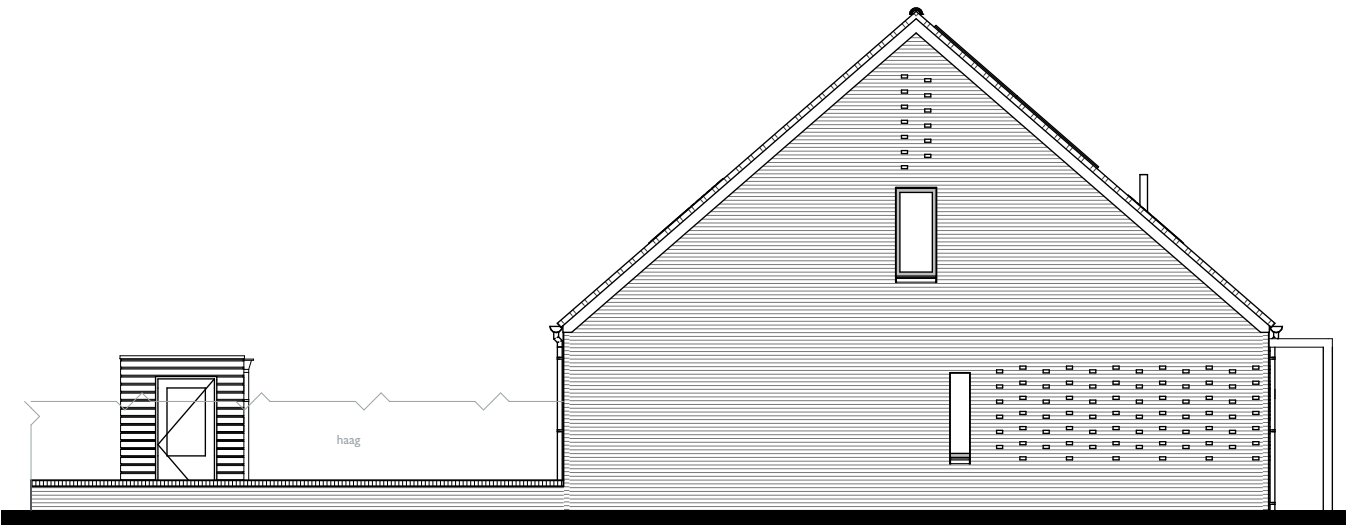

59

Linkergevel (west)

triada

Verhuurtekening Greepstede 63

Onderdeel: voorgevel en linkergevel

Formaat: A4

Datum: 25-02-2025

Schaal: 1:125