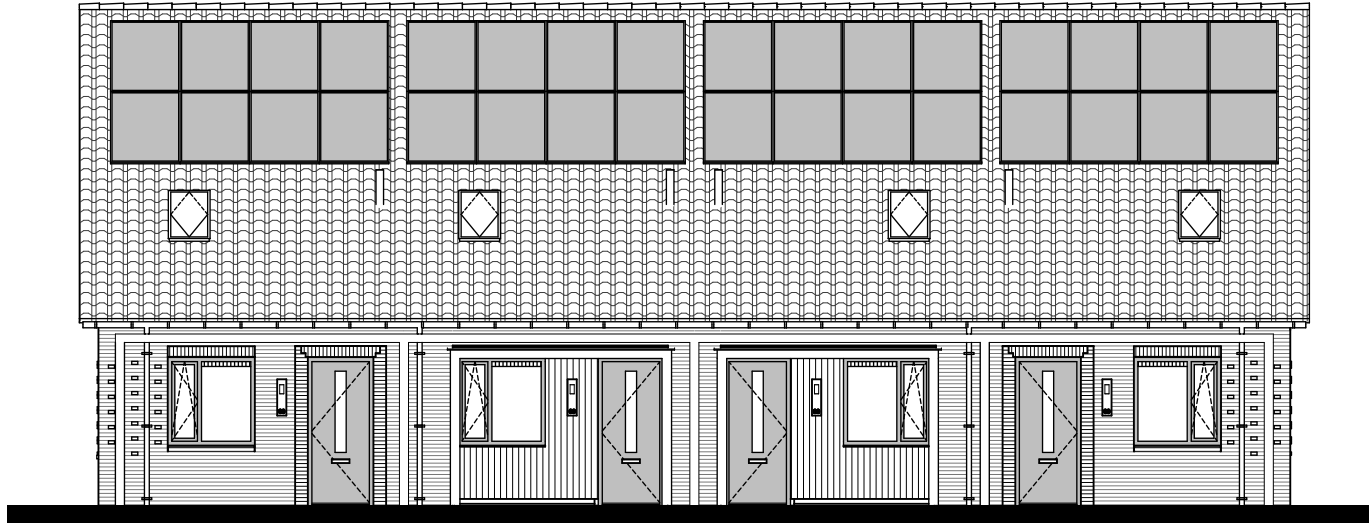

59

61

63

65

Voorgevel (zuid)