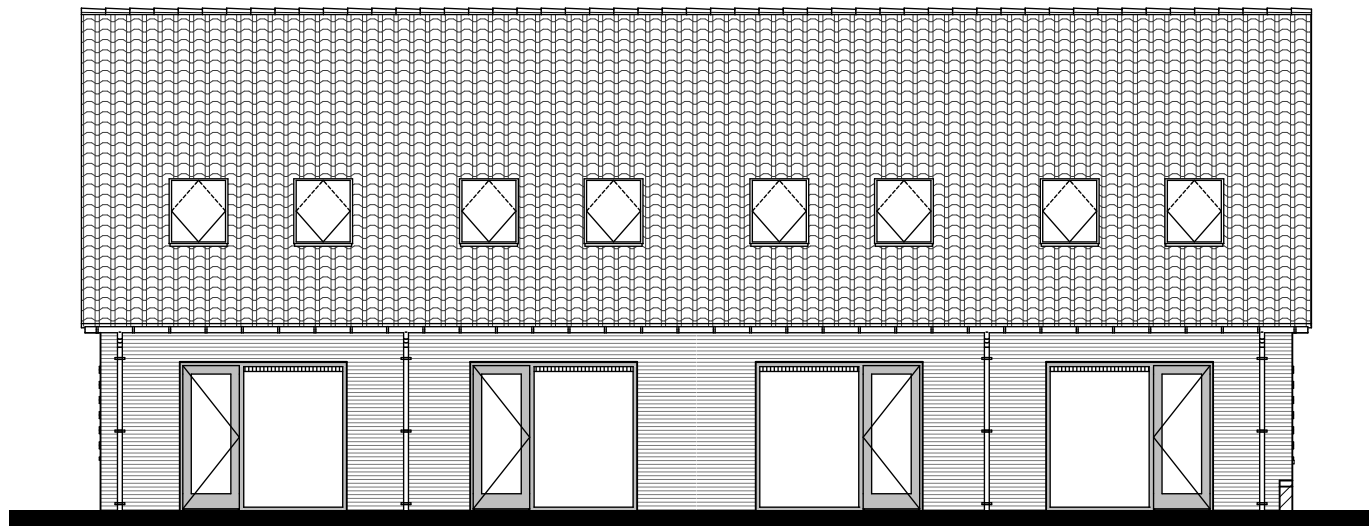

Linkergevel (west)

 triada

Verhuurtekening Greepstede 63

Onderdeel: voorgevel en linkergevel

Formaat: A4

Datum: 25-02-2025

Schaal: 1:125

65

Onderdeel: achtergevel en rechtergevel Formaat: A4
Datum: 25-02-2025 Schaal: 1:125