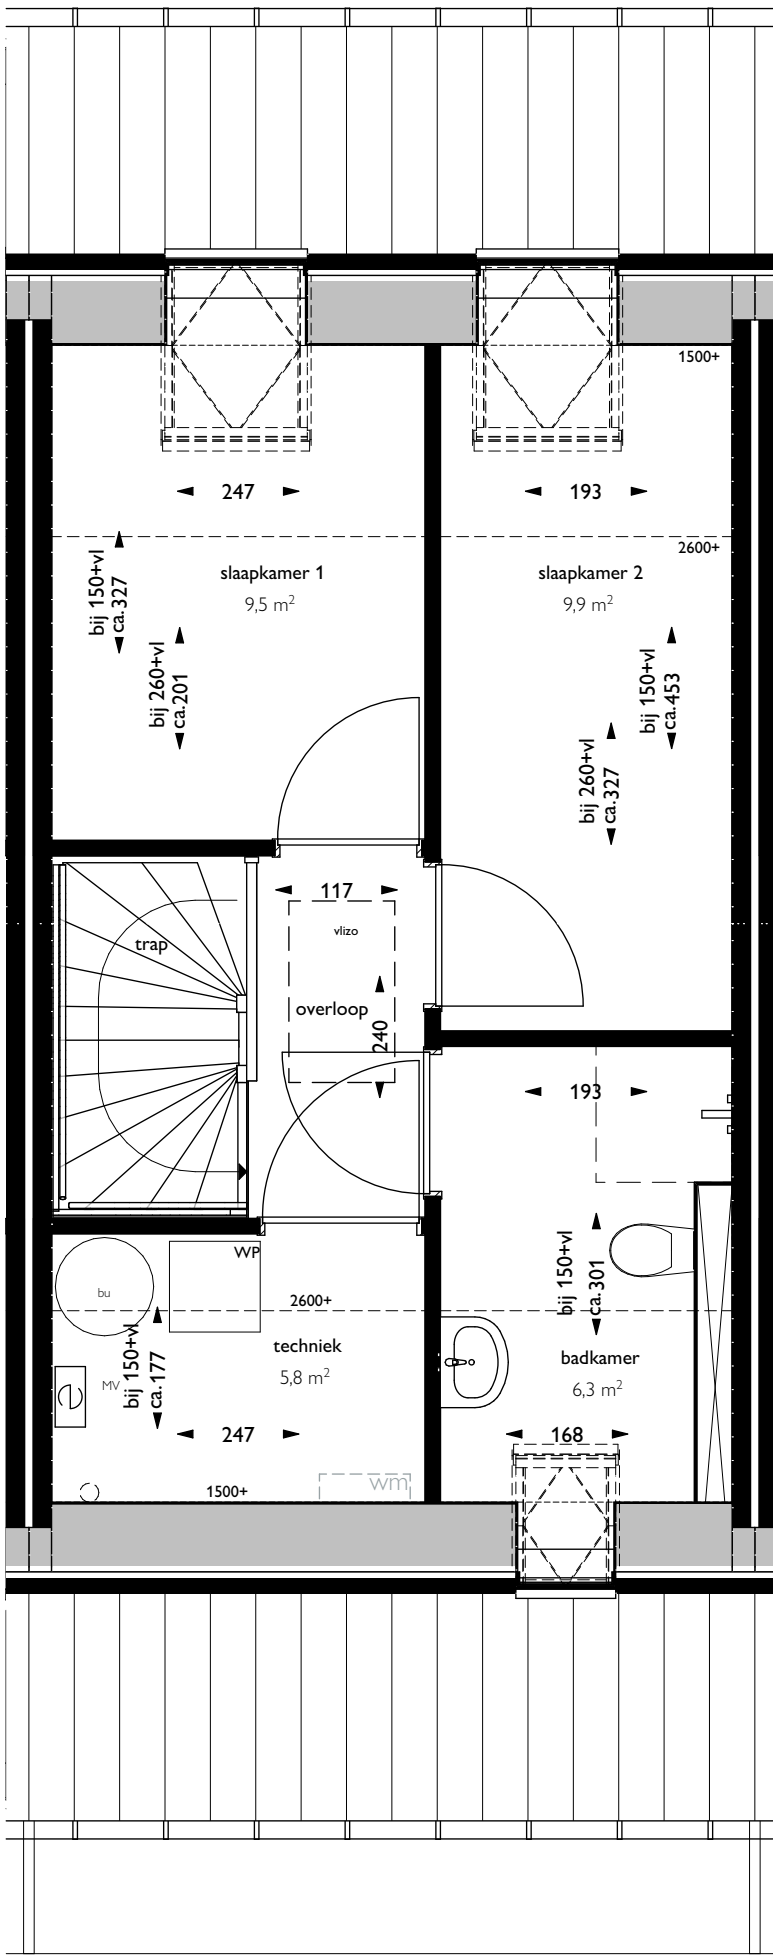

Datum: 25-02-2025

Schaal:

 triada

Verhuurtekening Greepstede 63

Onderdeel: begane grond

Formaat: A4

Datum: 25-02-2025

Schaal: 1:50

Verhuurtekening Greepstede 63

Onderdeel: 1e verdieping

Formaat: A4

Datum: 25-02-2025

Schaal: 1:50

Verhuurtekening Greepstede 63

Onderdeel: 2e verdieping

Formaat: A4

Linkergevel (west)

 triada

Verhuurtekening Greepstede 63

Onderdeel: voorgevel en linkergevel

Formaat: A4

Datum: 25-02-2025

Schaal: 1:125

65

Onderdeel: achtergevel en rechtergevel Formaat: A4
Datum: 25-02-2025 Schaal: 1:125