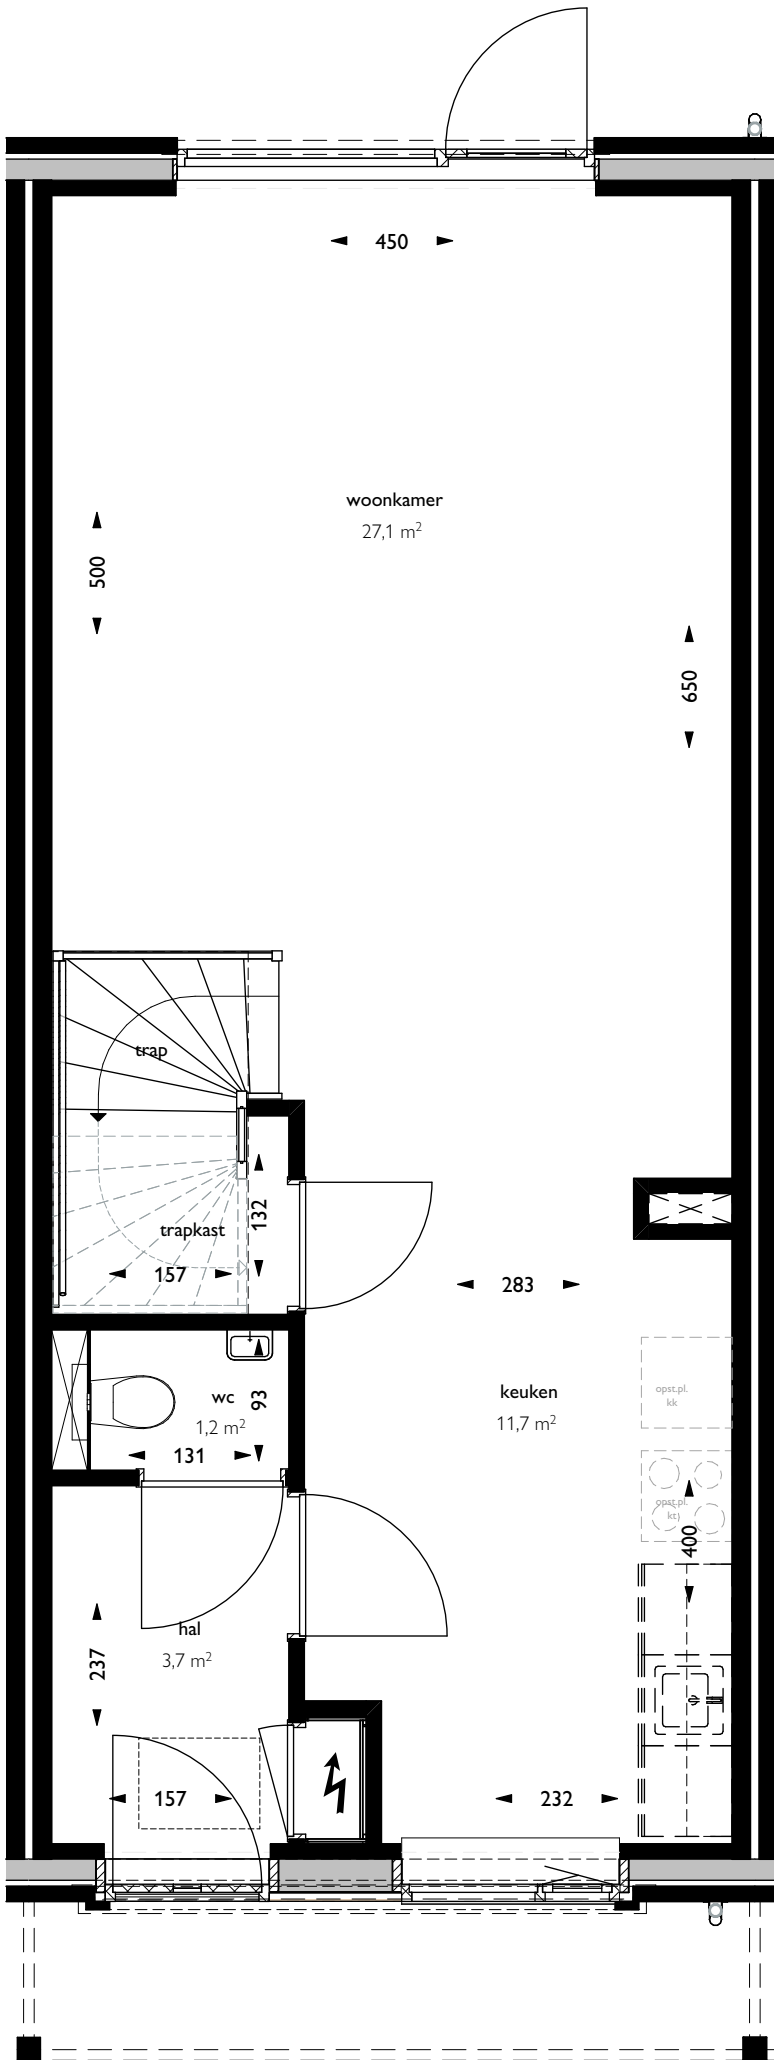

Wanstede

Greepstede

Greepstede

Greepstede

Zichtstede

Verhuurtekening Greepstede 63

Onderdeel: situatie

Formaat: A4

Datum: 25-02-2025

Schaal:

 triada

Verhuurtekening Greepstede 63

Onderdeel: begane grond

Formaat: A4

Datum: 25-02-2025

Schaal: 1:50

Verhuurtekening Greepstede 63

Onderdeel: 1e verdieping

Formaat: A4

Datum: 25-02-2025

Schaal: 1:50

Verhuurtekening Greepstede 63

Onderdeel: 2e verdieping

Formaat: A4

Onderdeel: achtergevel en rechtergevel Formaat: A4
Datum: 25-02-2025 Schaal: 1:125