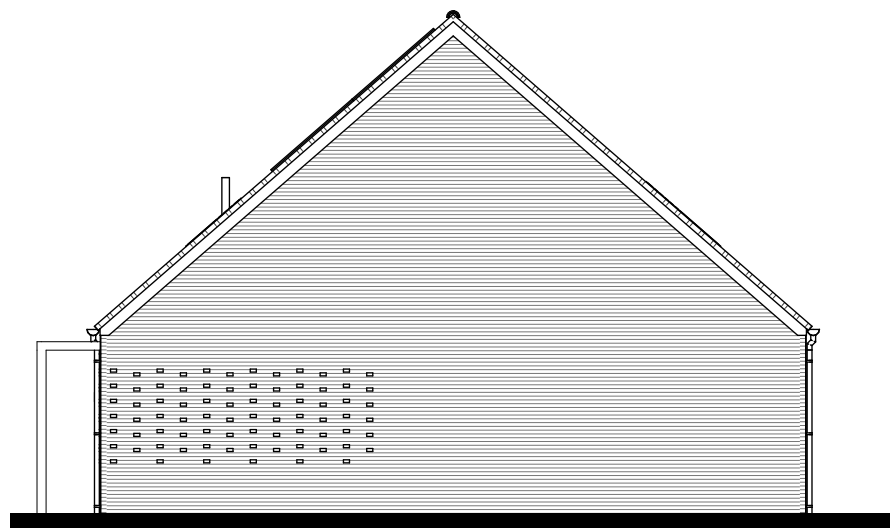

65

Rechtergevel (oost)

triada

Verhuurtekening Greepstede 63

Onderdeel: achtergevel en rechtergevel   Formaat: A4
Datum: 25-02-2025   Schaal: 1:125