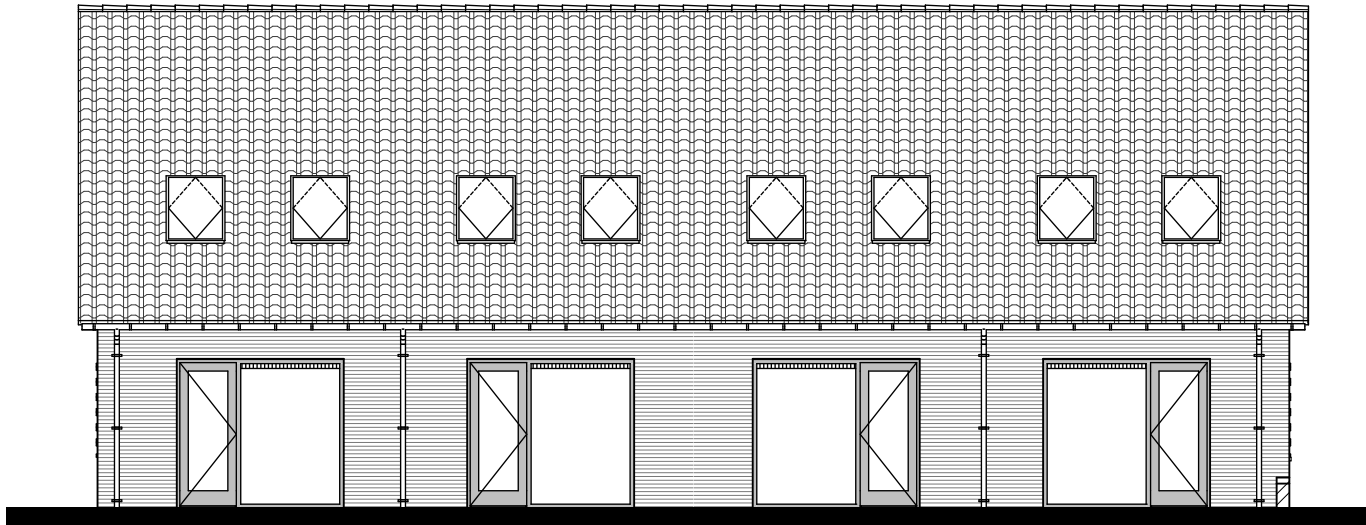

Verhuurtekening Greepstede 61

Onderdeel: 2e verdieping

Formaat: A4

Datum: 25-02-2025

Schaal: 1:50

59

61

63

Formaat: A4

Datum: 25-02-2025

Schaal: 1:125

65

63

61

59

Achtergevel (noord)

65

Rechtergevel (oost)

 triada

Verhuurtekening Greepstede 61

Onderdeel: achtergevel en rechtergevel Formaat: A4
Datum: 25-02-2025 Schaal: 1:125