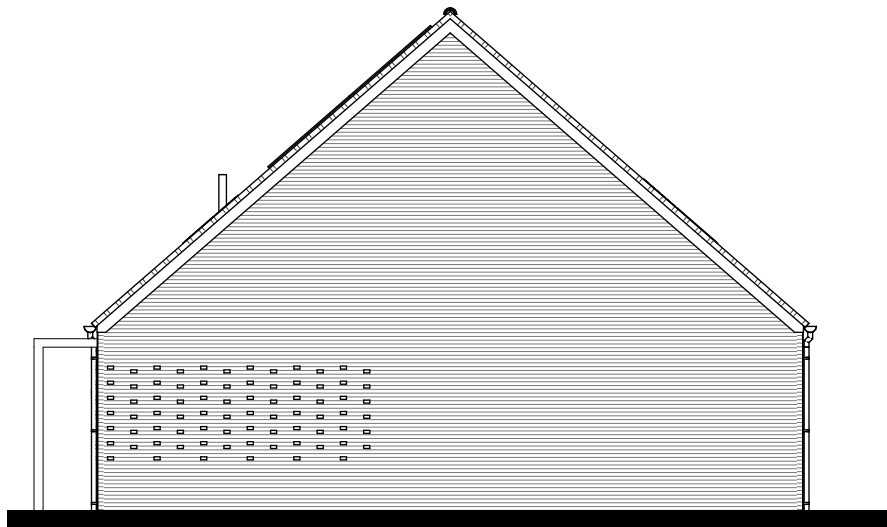

Formaat: A4

Datum: 25-02-2025

Schaal: 1:125

65

63

61

59

Achtergevel (noord)

65

Rechtergevel (oost)

 triada

Verhuurtekening Greepstede 61

Onderdeel: achtergevel en rechtergevel Formaat: A4
Datum: 25-02-2025 Schaal: 1:125