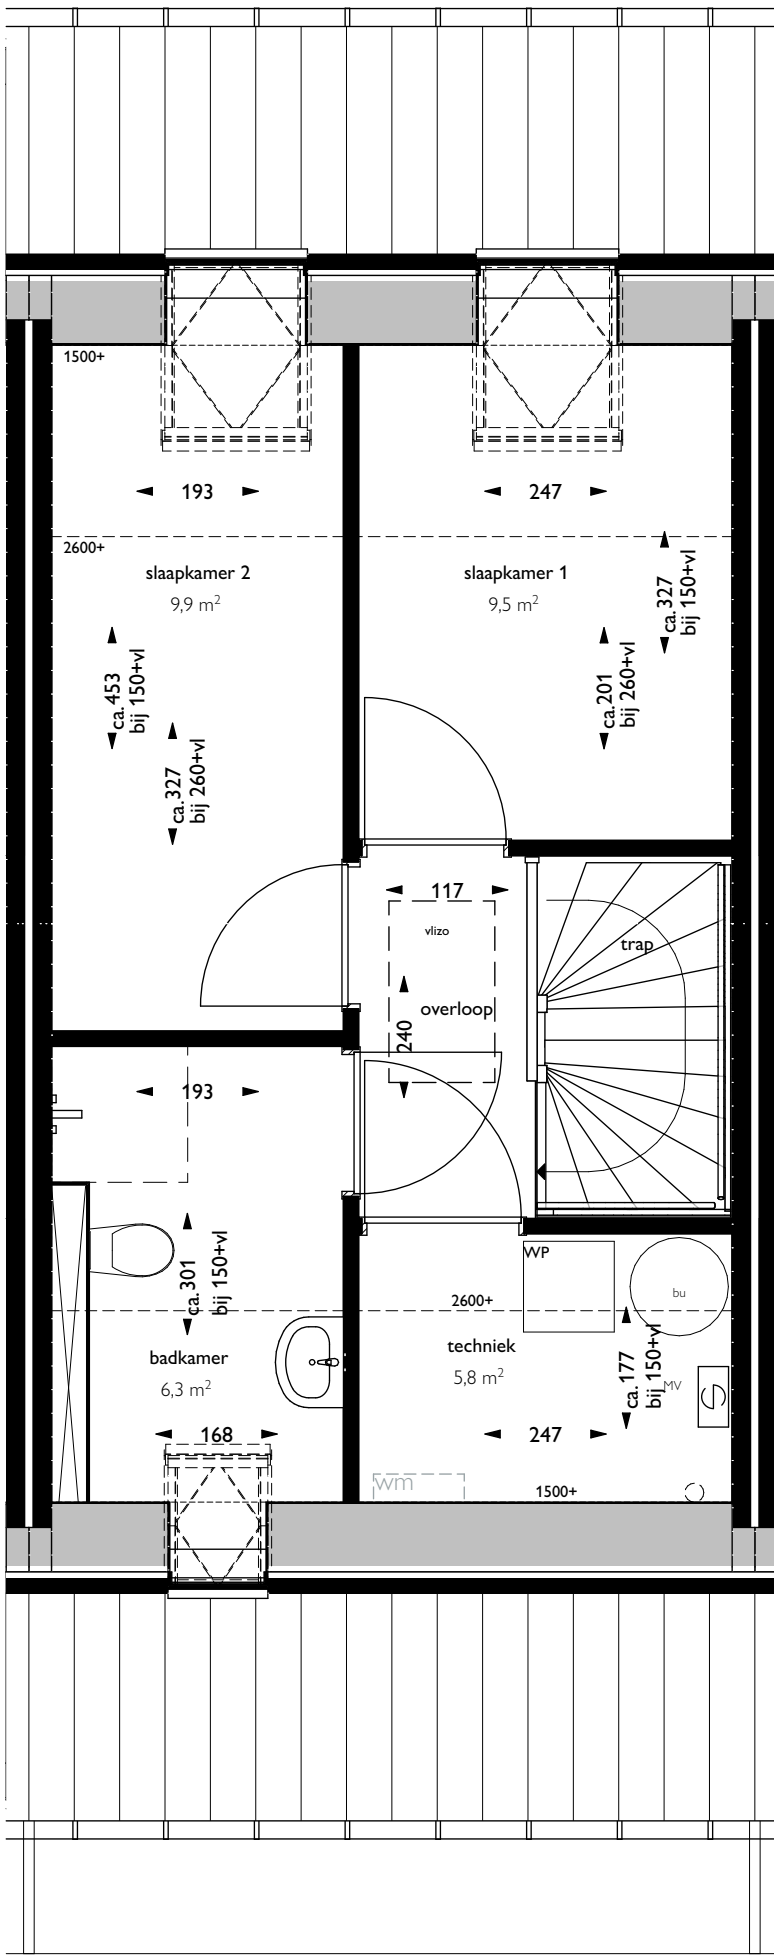

Verhuurtekening Greepstede 61

Onderdeel: situatie

Datum: 25-02-2025

Formaat: A4

Schaal:

Verhuurtekening Greepstede 61

Onderdeel: begane grond

Formaat: A4

Datum: 25-02-2025

Schaal: 1:50

 triada

Verhuurtekening Greepstede 61

Onderdeel: 1e verdieping

Formaat: A4

Datum: 25-02-2025

Schaal: 1:50

Verhuurtekening Greepstede 61

Onderdeel: 2e verdieping

Formaat: A4

Datum: 25-02-2025

Schaal: 1:50

59

61

63

Formaat: A4

Datum: 25-02-2025

Schaal: 1:125

65

63

61

59

Achtergevel (noord)