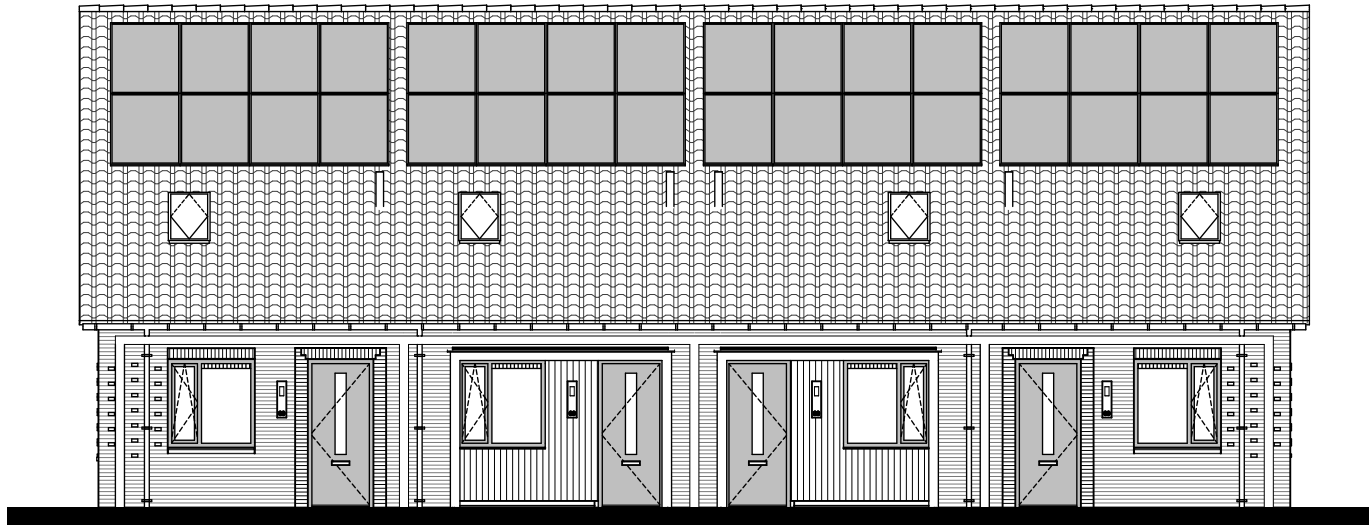

Verhuurtekening Greepstede 61

Onderdeel: situatie

Datum: 25-02-2025

Formaat: A4

Schaal:

Verhuurtekening Greepstede 61

Onderdeel: begane grond

Formaat: A4

Datum: 25-02-2025

Schaal: 1:50

 triada

Verhuurtekening Greepstede 61

Onderdeel: 1e verdieping

Formaat: A4

Datum: 25-02-2025

Schaal: 1:50

Verhuurtekening Greepstede 61

Onderdeel: 2e verdieping

Formaat: A4

Datum: 25-02-2025

Schaal: 1:50

59

61

63

65

Rechtergevel (oost)

 triada

Verhuurtekening Greepstede 61

Onderdeel: achtergevel en rechtergevel Formaat: A4
Datum: 25-02-2025 Schaal: 1:125