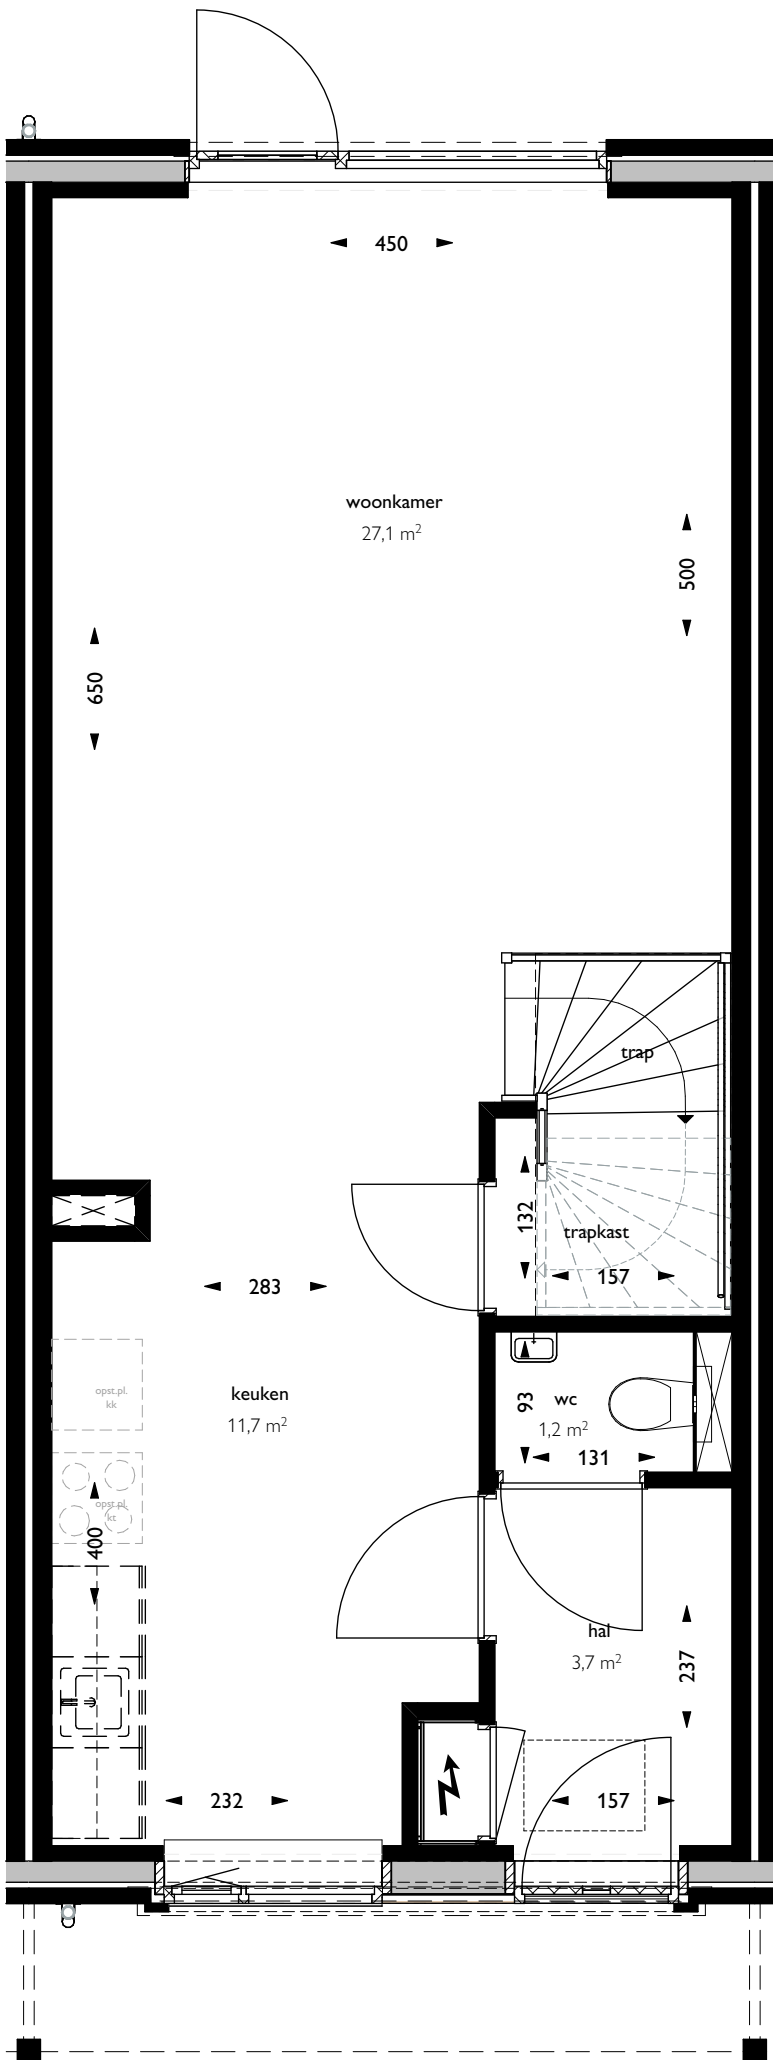

Verhuurtekening Greepstede 61

Onderdeel: situatie

Datum: 25-02-2025

Formaat: A4

Schaal:

Verhuurtekening Greepstede 61

Onderdeel: begane grond

Formaat: A4

Datum: 25-02-2025

Schaal: 1:50

 triada

Verhuurtekening Greepstede 61

Onderdeel: 1e verdieping

Formaat: A4

Datum: 25-02-2025

Schaal: 1:50

Verhuurtekening Greepstede 61

Onderdeel: 2e verdieping

Formaat: A4

Datum: 25-02-2025

Schaal: 1:50

59

61

63

Formaat: A4

Datum: 25-02-2025

Schaal: 1:125

65

63

61

59

Achtergevel (noord)