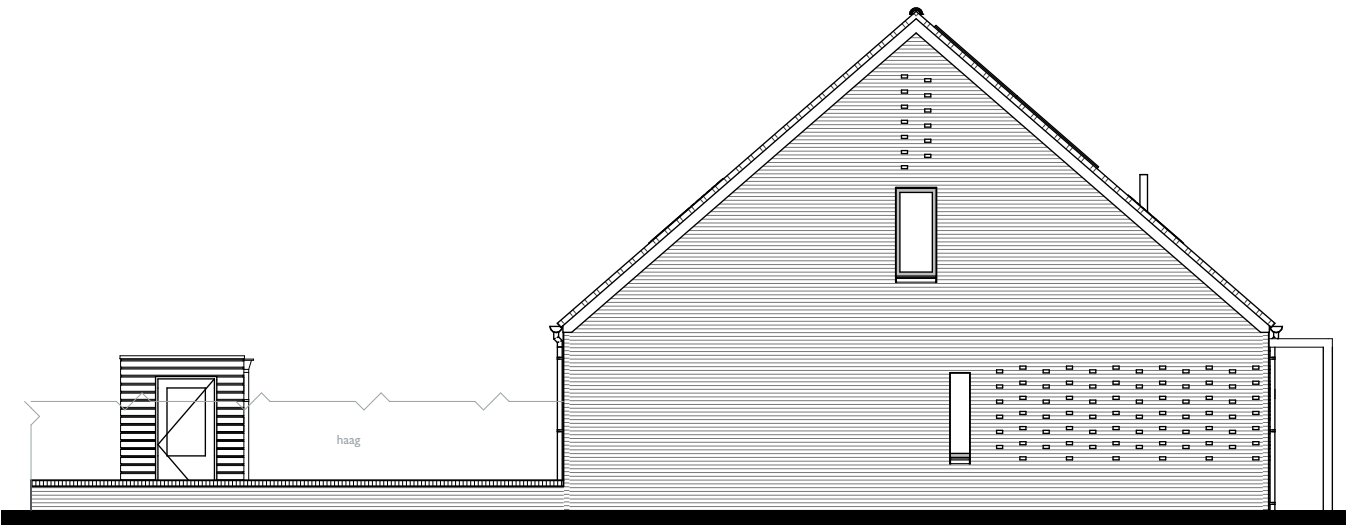

haag

59

Linkergevel (west)

triada

Verhuurtekening Greepstede 61

Onderdeel: voorgevel en linkergevel

Formaat: A4

Datum: 25-02-2025

Schaal: 1:125