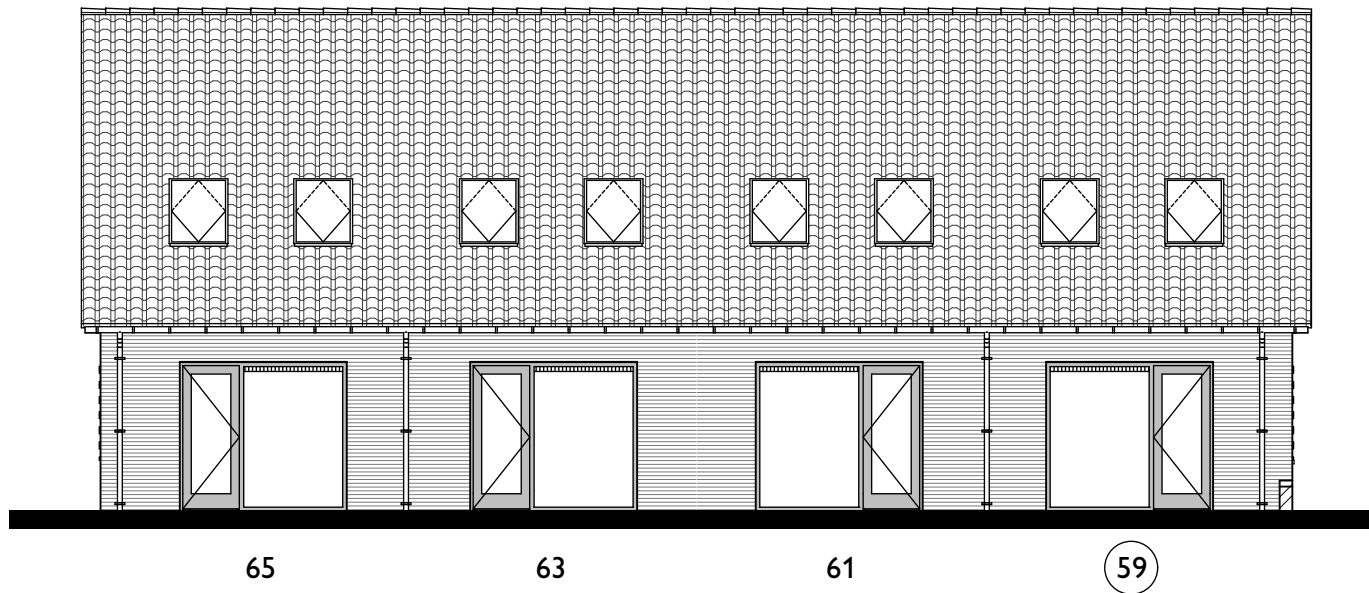

 triada

Verhuurtekening Greepstede 59

Onderdeel: 2e verdieping

Formaat: A4

Datum: 25-02-2025

Schaal: 1:50

Voorgevel (zuid)

Linkergevel (west)

 triada

Verhuurtekening Greepstede 59

Onderdeel: voorgevel en linkergevel

Formaat: A4

Datum: 25-02-2025

Schaal: 1:125

Achtergevel (noord)

65

Rechtergevel (oost)

 triada

Verhuurtekening Greepstede 59

Onderdeel: achtergevel en rechtergevel    Formaat: A4  
Datum: 25-02-2025    Schaal: 1:125