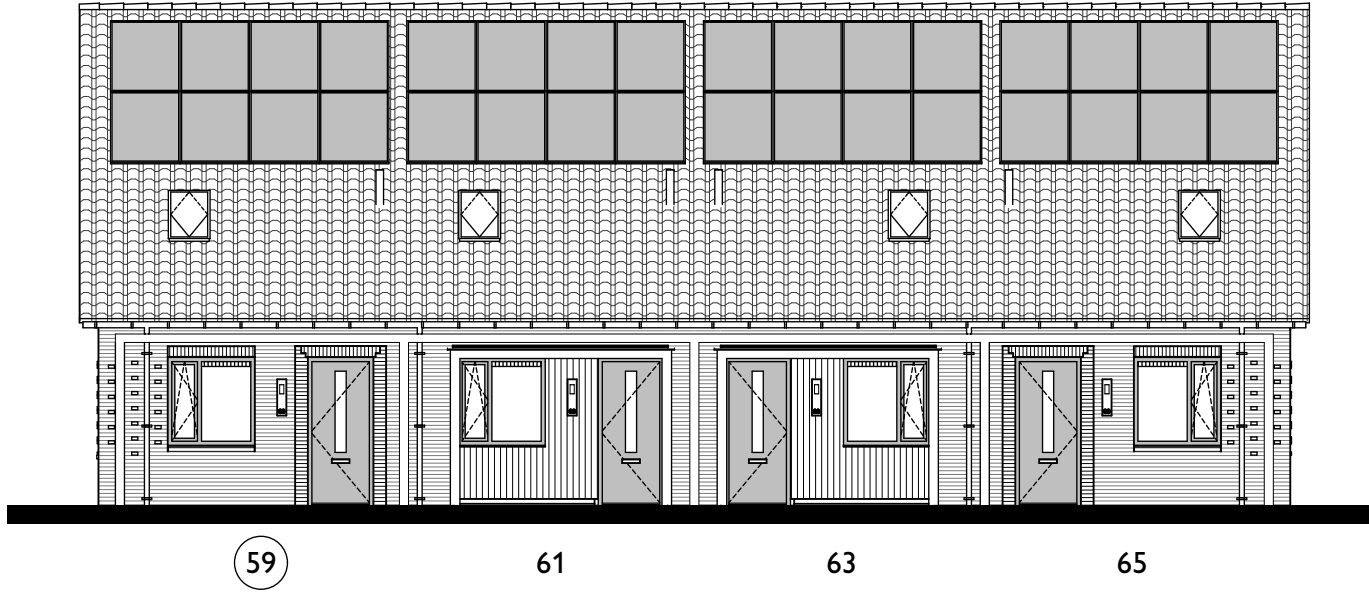

**Verhuurtekening Greepstede 59**

Onderdeel: situatie

Datum: 25-02-2025

Formaat: A4

Schaal:

 triada

Verhuurtekening Greepstede 59

Onderdeel: begane grond

 triada

Verhuurtekening Greepstede 59

Onderdeel: 2e verdieping

Formaat: A4

Datum: 25-02-2025

Schaal: 1:50

Voorgevel (zuid)

Linkergevel (west)

 triada

Verhuurtekening Greepstede 59

Onderdeel: voorgevel en linkergevel

Formaat: A4

Datum: 25-02-2025

Schaal: 1:125

Achtergevel (noord)

65

Rechtergevel (oost)

 triada

Verhuurtekening Greepstede 59

Onderdeel: achtergevel en rechtergevel    Formaat: A4  
Datum: 25-02-2025    Schaal: 1:125