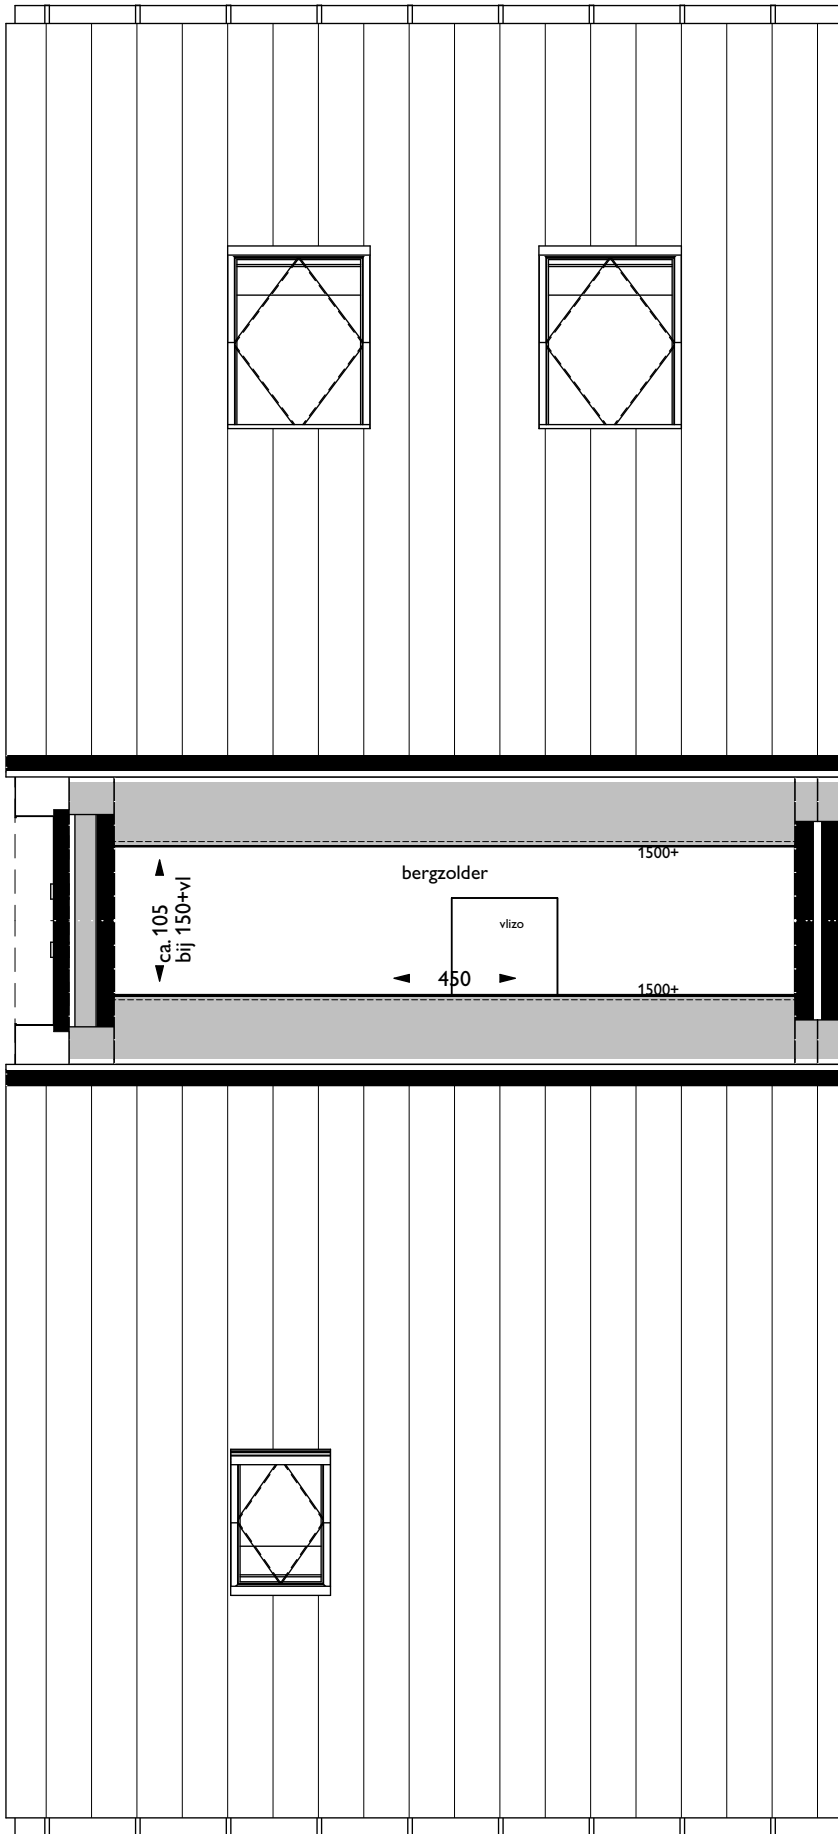

**Verhuurtekening Greepstede 59**

Onderdeel: situatie

Datum: 25-02-2025

Formaat: A4

Schaal:

 triada

Verhuurtekening Greepstede 59

Onderdeel: begane grond

Formaat: A4

Datum: 25-02-2025

Schaal: 1:50

Verhuurtekening Greepstede 59

Onderdeel: 1e verdieping

Formaat: A4

Datum: 25-02-2025

Schaal: 1:50

 triada

Verhuurtekening Greepstede 59

Onderdeel: 2e verdieping

Formaat: A4

Datum: 25-02-2025

Schaal: 1:50

Voorgevel (zuid)

Linkergevel (west)

 triada

Verhuurtekening Greepstede 59

Onderdeel: voorgevel en linkergevel

Formaat: A4

Datum: 25-02-2025

Schaal: 1:125

Achtergevel (noord)

65