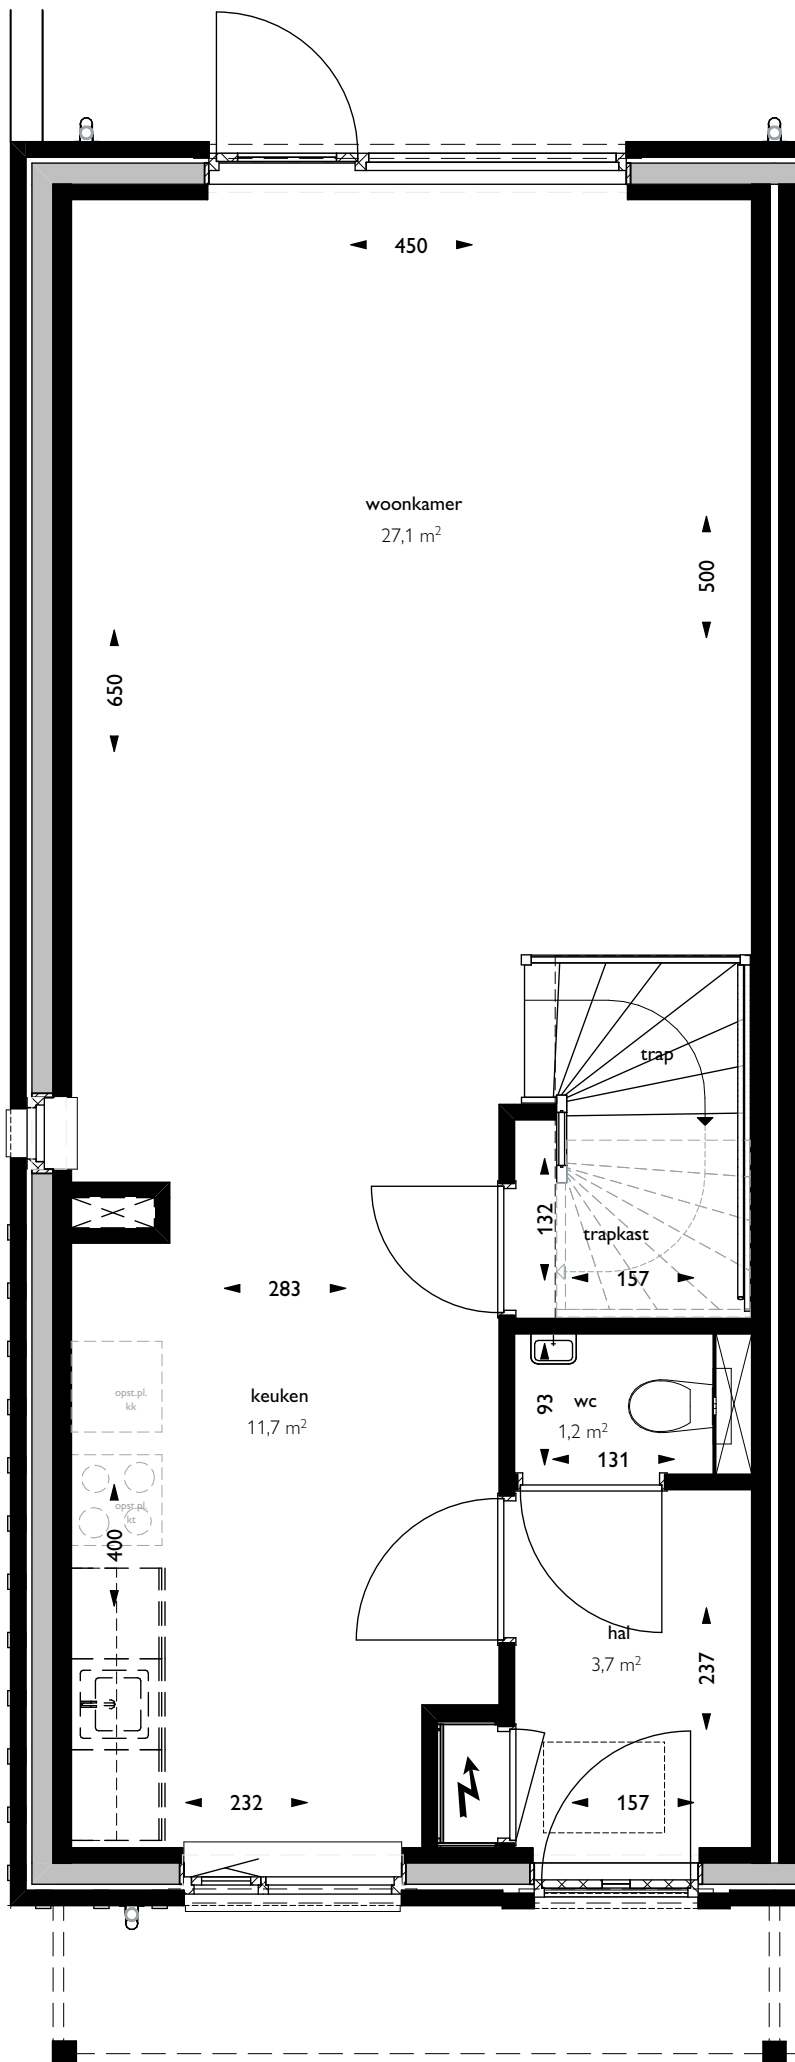

**Verhuurtekening Greepstede 59**

Onderdeel: situatie

Datum: 25-02-2025

Formaat: A4

Schaal:

 triada

Verhuurtekening Greepstede 59

Onderdeel: begane grond

Formaat: A4

Datum: 25-02-2025

Schaal: 1:50

Verhuurtekening Greepstede 59

Onderdeel: 1e verdieping

Formaat: A4

Datum: 25-02-2025

Schaal: 1:50

 triada

Verhuurtekening Greepstede 59

Onderdeel: 2e verdieping

Formaat: A4

Datum: 25-02-2025

Schaal: 1:50

Voorgevel (zuid)

Linkergevel (west)

 triada

Verhuurtekening Greepstede 59

Onderdeel: voorgevel en linkergevel

Formaat: A4

Datum: 25-02-2025

Schaal: 1:125

Achtergevel (noord)

65