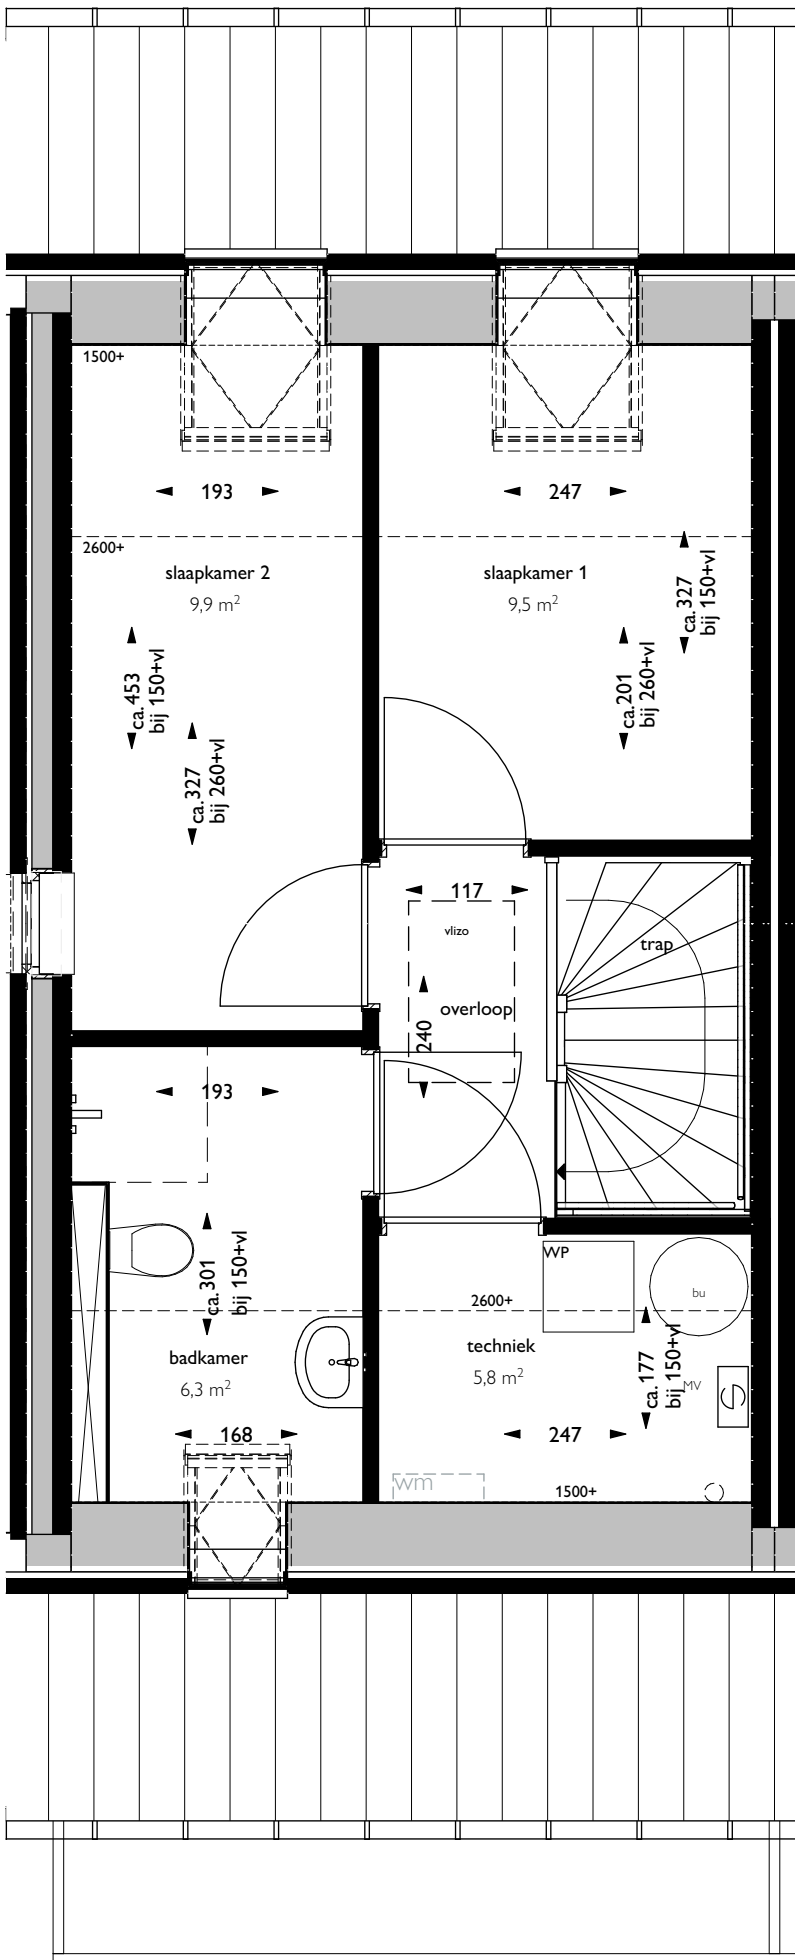

**Verhuurtekening Greepstede 59**

Onderdeel: situatie

Datum: 25-02-2025

Formaat: A4

Schaal:

 triada

Verhuurtekening Greepstede 59

Onderdeel: begane grond

Formaat: A4

Datum: 25-02-2025

Schaal: 1:50

Verhuurtekening Greepstede 59

Onderdeel: 1e verdieping

Formaat: A4

Datum: 25-02-2025

Schaal: 1:50

 triada

Verhuurtekening Greepstede 59

Onderdeel: 2e verdieping

Formaat: A4

Datum: 25-02-2025

Schaal: 1:50

Voorgevel (zuid)

Linkergevel (west)

 triada

Verhuurtekening Greepstede 59

Onderdeel: voorgevel en linkergevel

Formaat: A4

Datum: 25-02-2025

Schaal: 1:125

Achtergevel (noord)

65