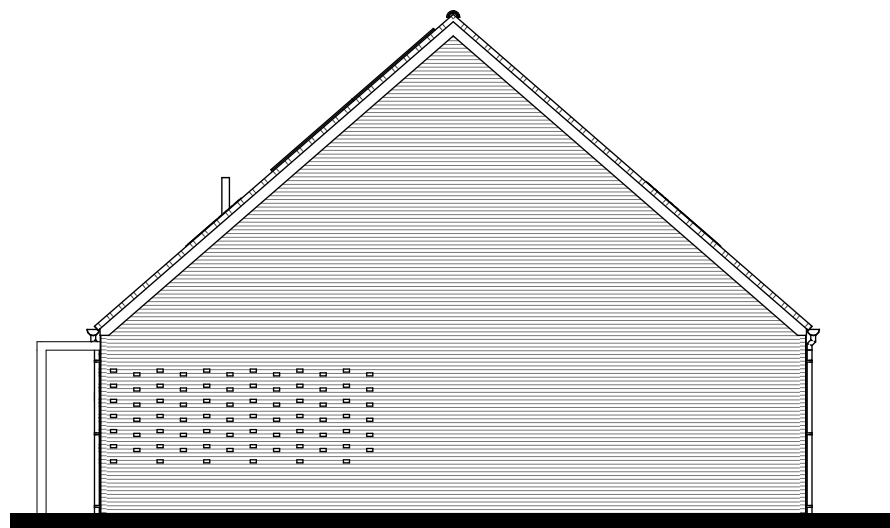

**Verhuurtekening Greepstede 59**

Onderdeel: situatie

Datum: 25-02-2025

Formaat: A4

Schaal:

 triada

Verhuurtekening Greepstede 59

Onderdeel: begane grond

 triada

Verhuurtekening Greepstede 59

Onderdeel: 2e verdieping

Formaat: A4

Datum: 25-02-2025

Schaal: 1:50

Voorgevel (zuid)

Linkergevel (west)

 triada

Verhuurtekening Greepstede 59

Onderdeel: voorgevel en linkergevel

Formaat: A4

Datum: 25-02-2025

Schaal: 1:125

Achtergevel (noord)

65

Rechtergevel (oost)

 triada

Verhuurtekening Greepstede 59

Onderdeel: achtergevel en rechtergevel    Formaat: A4  
Datum: 25-02-2025    Schaal: 1:125