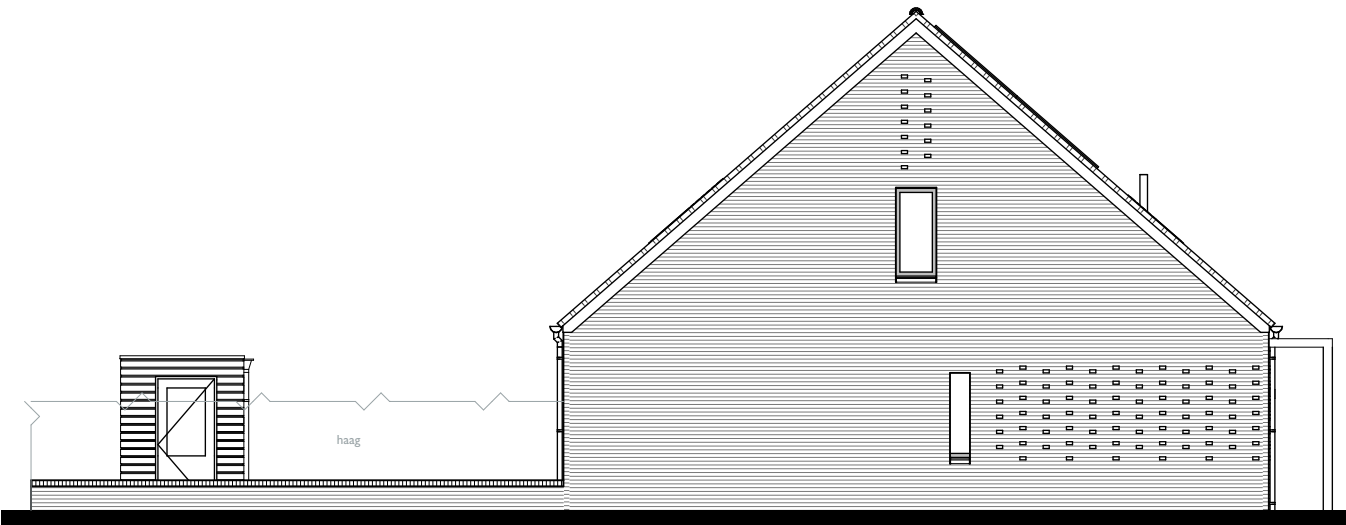

**Verhuurtekening Greepstede 59**

Onderdeel: situatie

Datum: 25-02-2025

Formaat: A4

Schaal:

 triada

Verhuurtekening Greepstede 59

Onderdeel: begane grond

 triada

Verhuurtekening Greepstede 59

Onderdeel: 2e verdieping

Formaat: A4

Datum: 25-02-2025

Schaal: 1:50

Voorgevel (zuid)

Linkergevel (west)

 triada

Verhuurtekening Greepstede 59

Onderdeel: voorgevel en linkergevel

Formaat: A4

Datum: 25-02-2025

Schaal: 1:125

Achtergevel (noord)

65

Rechtergevel (oost)

 triada

Verhuurtekening Greepstede 59

Onderdeel: achtergevel en rechtergevel    Formaat: A4  
Datum: 25-02-2025    Schaal: 1:125