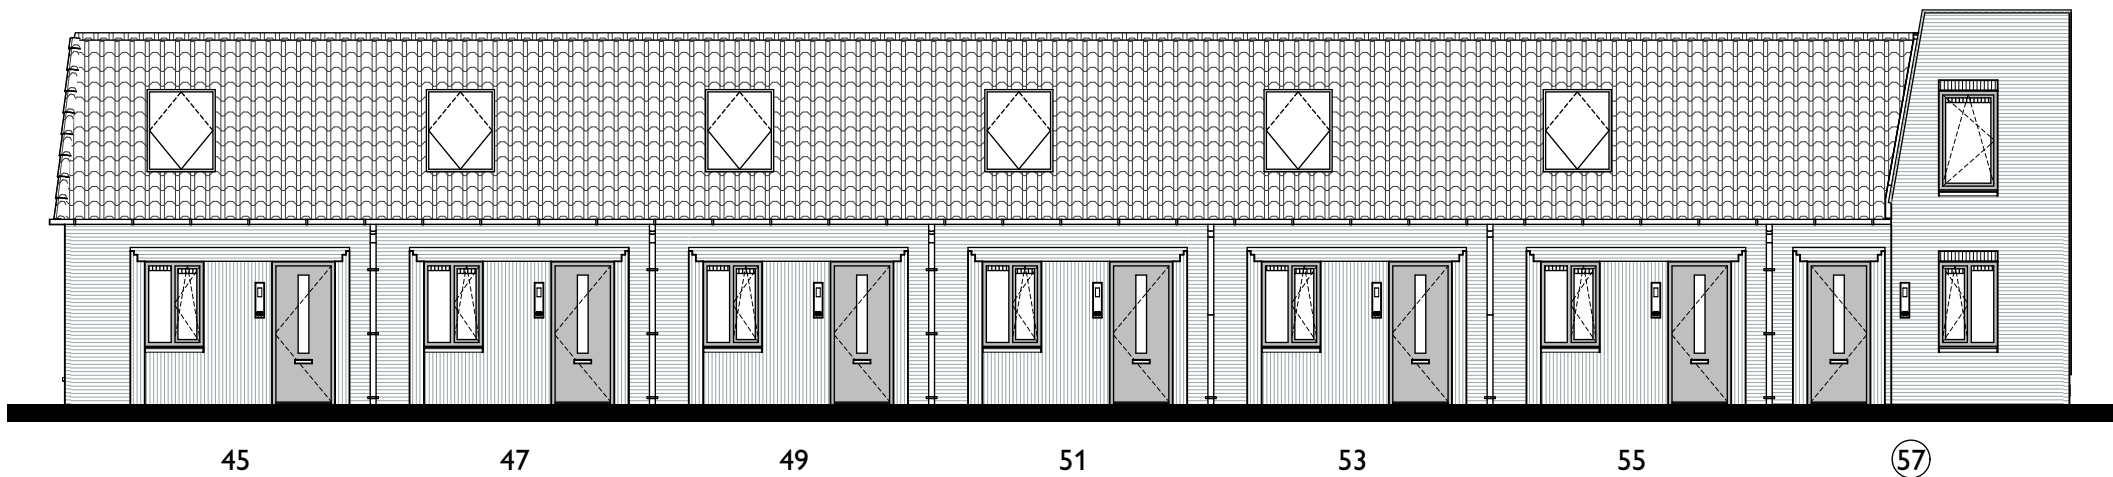

Verhuurtekening Greepstede 57

Onderdeel: situatie

Formaat:

Datum: 25-02-2025

Schaal:

 triada

Verhuurtekening Greepstede 57

Onderdeel: begane grond

Datum: 25-02-2025

Verhuurtekening Greepstede 57

Onderdeel: 1e verdieping

Datum: 25-02-2025

Voorgevel (west)

45
Linkergevel (noord)

 triada

Verhuurtekening Greepstede 57

Onderdeel: voorgevel en linkergevel

Formaat:

Datum: 25-02-2025

Schaal: 1:130

 triada

Verhuurtekening Greepstede 57

Onderdeel: achtergevel en rechtergevel Formaat:

Datum: 25-02-2025

Schaal: 1:130