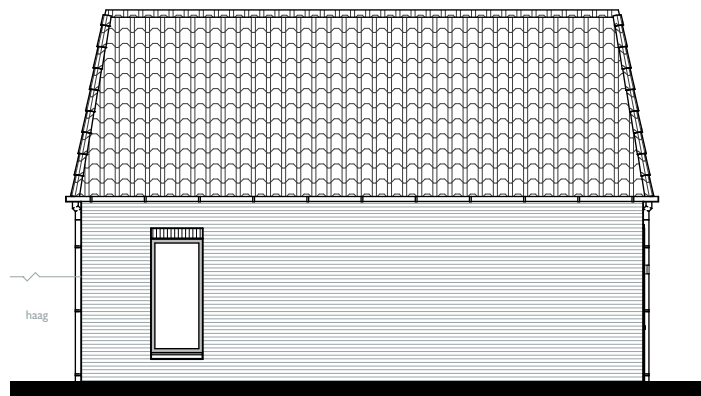

Verhuurtekening Greepstede 57

Onderdeel: situatie

Formaat:

Datum: 25-02-2025

Schaal:

 triada

Verhuurtekening Greepstede 57

Onderdeel: begane grond

Datum: 25-02-2025

Verhuurtekening Greepstede 57

Onderdeel: 1e verdieping

Datum: 25-02-2025

Voorgevel (west)

45
Linkergevel (noord)

 triada

Verhuurtekening Greepstede 57

Onderdeel: voorgevel en linkergevel

Formaat:

Datum: 25-02-2025

Schaal: 1:130

 triada

Verhuurtekening Greepstede 57

Onderdeel: achtergevel en rechtergevel Formaat:

Datum: 25-02-2025

Schaal: 1:130