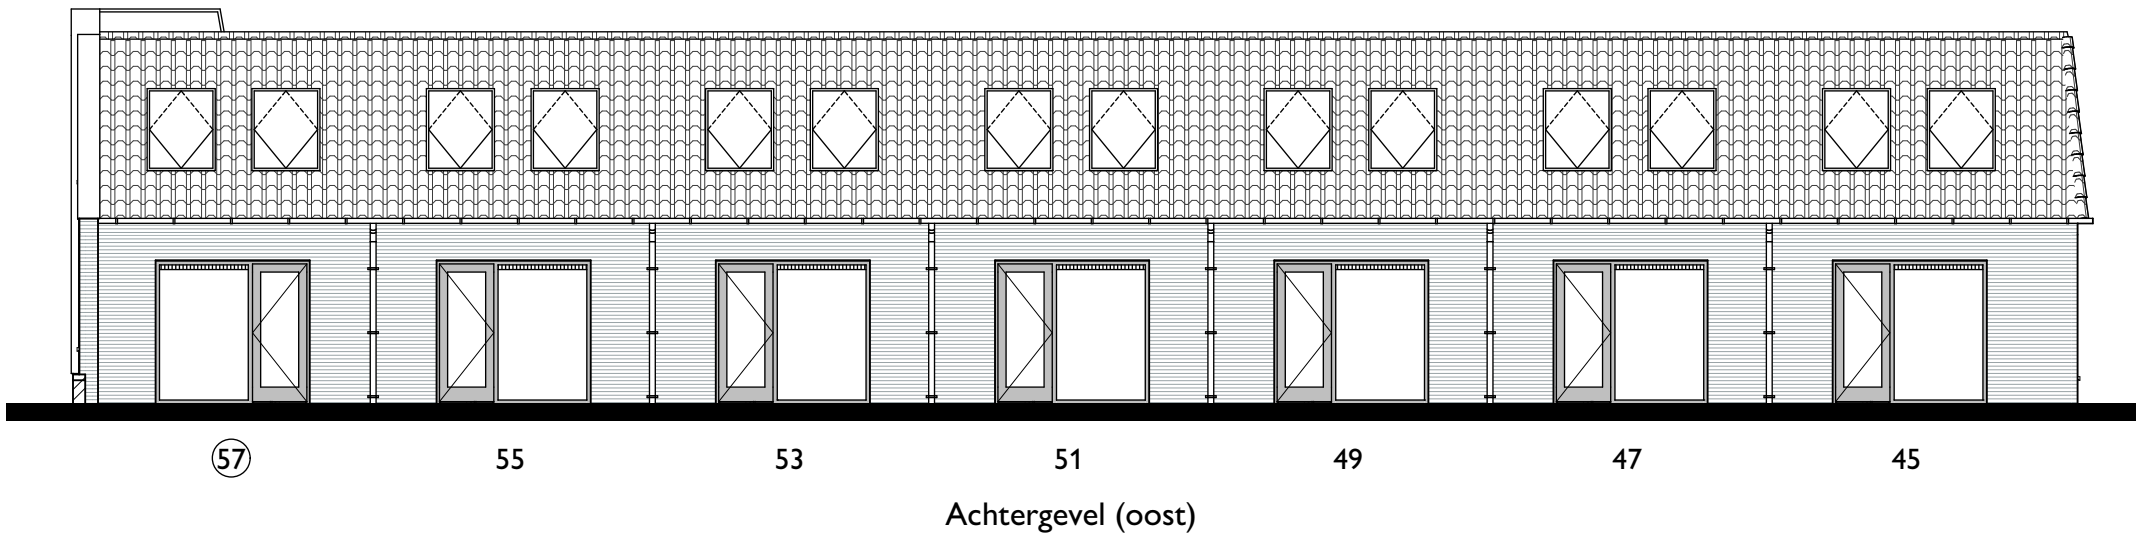

Verhuurtekening Greepstede 57

Onderdeel: situatie

Formaat:

Datum: 25-02-2025

Schaal:

 triada

Verhuurtekening Greepstede 57

Onderdeel: begane grond

Datum: 25-02-2025

Verhuurtekening Greepstede 57

Onderdeel: 1e verdieping

Datum: 25-02-2025

Voorgevel (west)

45
Linkergevel (noord)

 triada

Verhuurtekening Greepstede 57

Onderdeel: voorgevel en linkergevel

Formaat:

Datum: 25-02-2025

Schaal: 1:130

 triada

Verhuurtekening Greepstede 57

Onderdeel: achtergevel en rechtergevel Formaat:

Datum: 25-02-2025

Schaal: 1:130