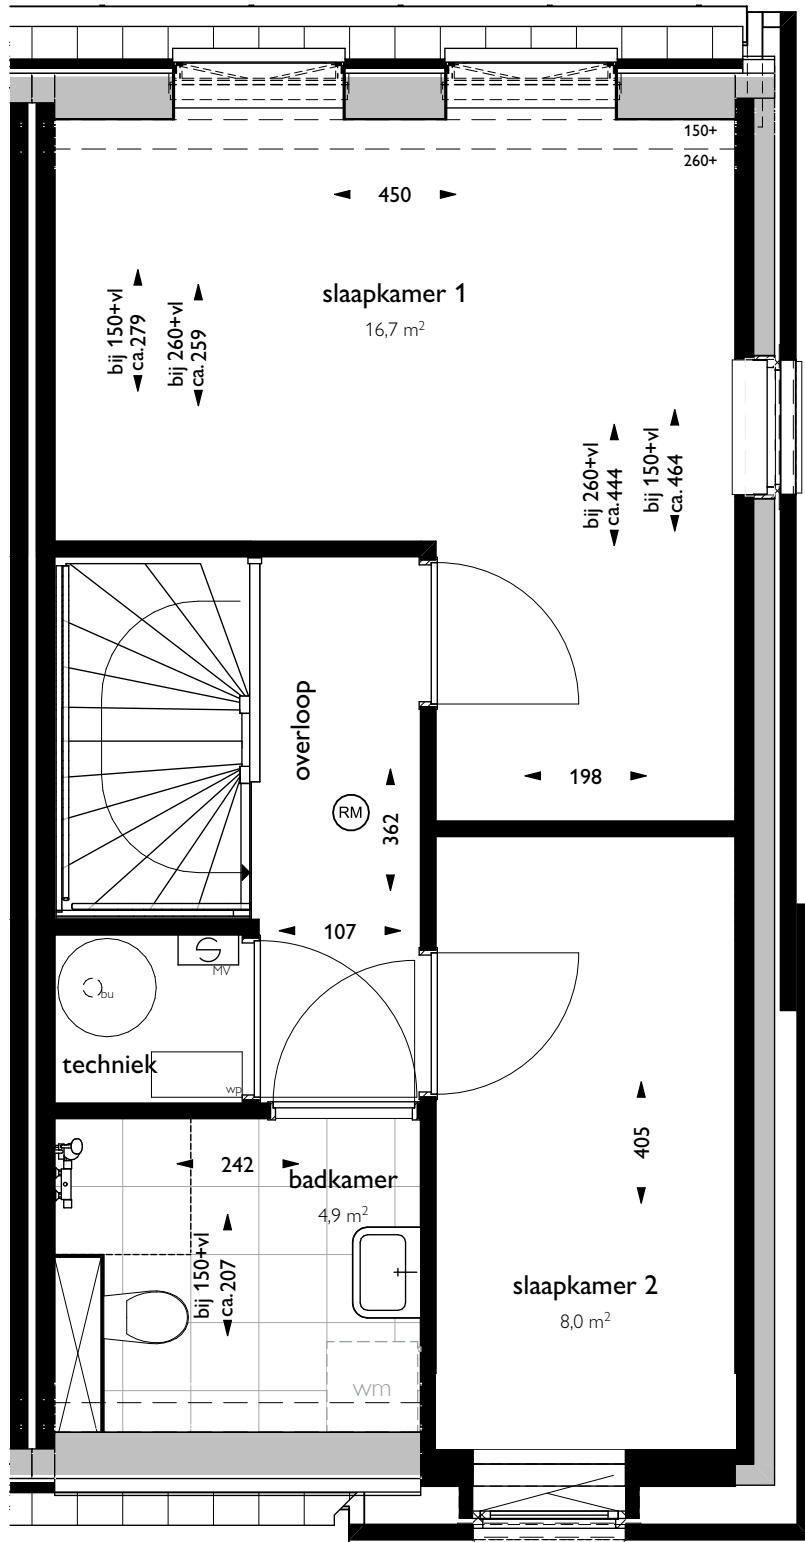

Verhuurtekening Greepstede 57

Onderdeel: situatie

Formaat:

Datum: 25-02-2025

Schaal:

 triada

Verhuurtekening Greepstede 57

Onderdeel: begane grond

Datum: 25-02-2025

Verhuurtekening Greepstede 57

Onderdeel: 1e verdieping

Datum: 25-02-2025

Voorgevel (west)

45
Linkergevel (noord)

 triada

Verhuurtekening Greepstede 57

Onderdeel: voorgevel en linkergevel

Formaat:

Datum: 25-02-2025

Schaal: 1:130

 triada

Verhuurtekening Greepstede 57

Onderdeel: achtergevel en rechtergevel Formaat:

Datum: 25-02-2025

Schaal: 1:130