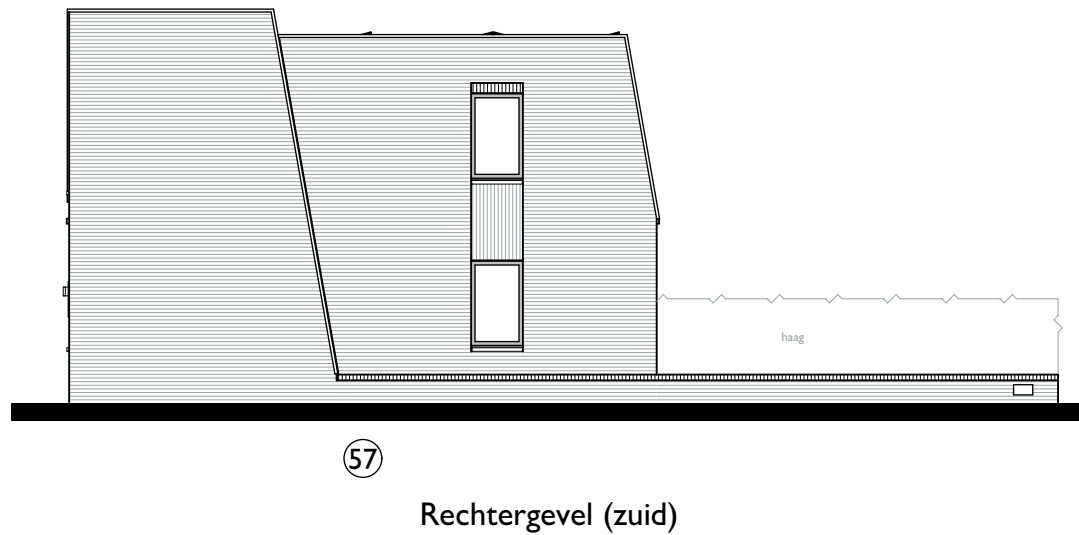

Verhuurtekening Greepstede 57

Onderdeel: situatie

Formaat:

Datum: 25-02-2025

Schaal:

 triada

Verhuurtekening Greepstede 57

Onderdeel: begane grond

Datum: 25-02-2025

Verhuurtekening Greepstede 57

Onderdeel: 1e verdieping

Datum: 25-02-2025

Voorgevel (west)

45
Linkergevel (noord)

 triada

Verhuurtekening Greepstede 57

Onderdeel: voorgevel en linkergevel

Formaat:

Datum: 25-02-2025

Schaal: 1:130

 triada

Verhuurtekening Greepstede 57

Onderdeel: achtergevel en rechtergevel Formaat:

Datum: 25-02-2025

Schaal: 1:130