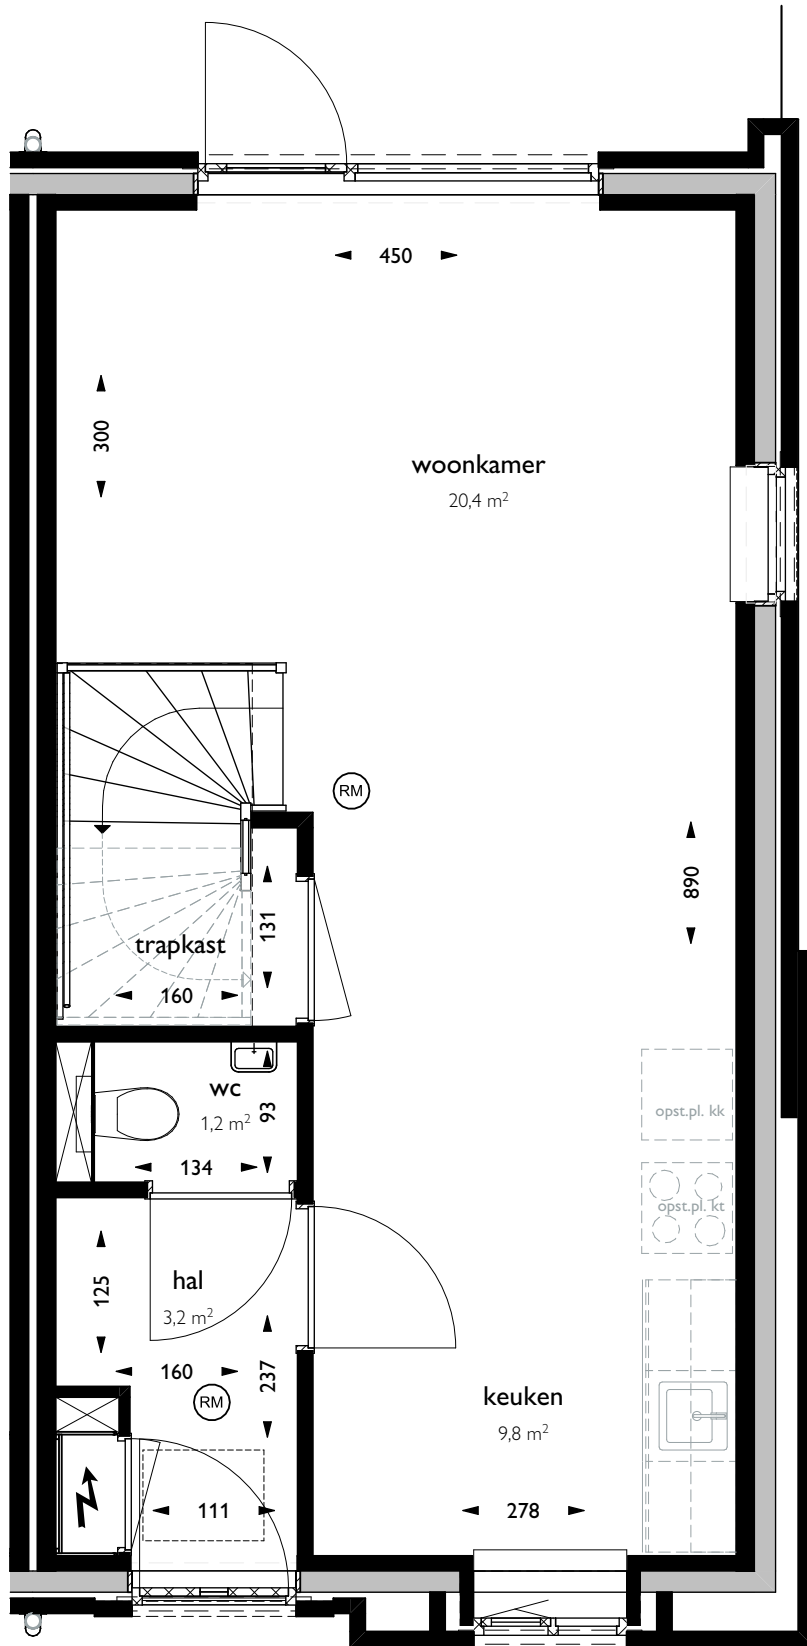

Verhuurtekening Greepstede 57

Onderdeel: situatie

Formaat:

Datum: 25-02-2025

Schaal:

 triada

Verhuurtekening Greepstede 57

Onderdeel: begane grond

Datum: 25-02-2025

Verhuurtekening Greepstede 57

Onderdeel: 1e verdieping

Datum: 25-02-2025

Voorgevel (west)

45
Linkergevel (noord)

 triada

Verhuurtekening Greepstede 57

Onderdeel: voorgevel en linkergevel

Formaat:

Datum: 25-02-2025

Schaal: 1:130

 triada

Verhuurtekening Greepstede 57

Onderdeel: achtergevel en rechtergevel Formaat:

Datum: 25-02-2025

Schaal: 1:130