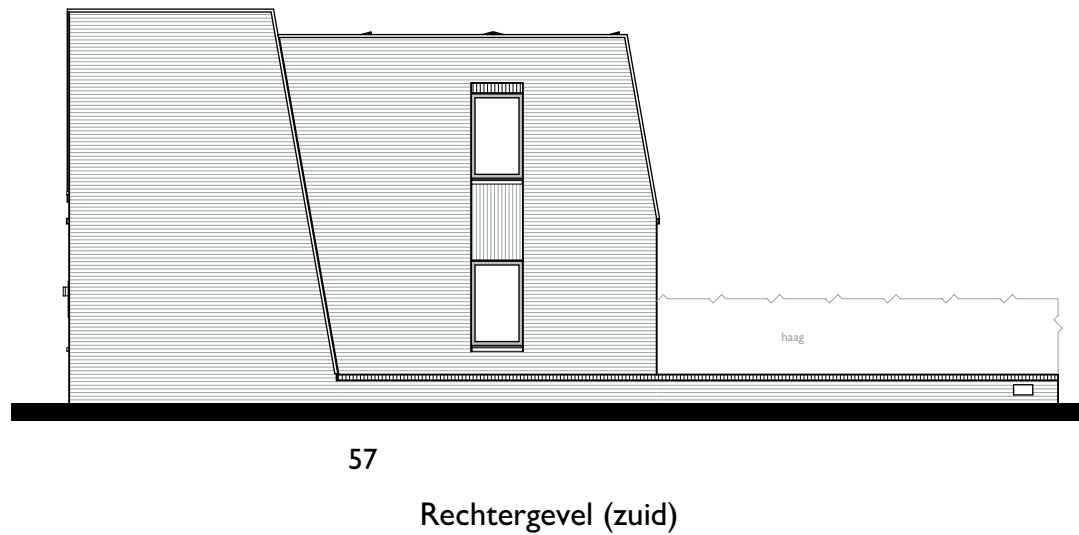

Verhuurtekening Greepstede 55

Onderdeel: situatie

Formaat:

Datum: 25-02-2025

Schaal:

Verhuurtekening Greepstede 55

Onderdeel: 1e verdieping

Datum: 25-02-2025

Voorgevel (west)

45
Linkergevel (noord)

 triada

Verhuurtekening Greepstede 55

Onderdeel: voorgevel en linkergevel

Formaat:

Datum: 25-02-2025

Schaal: 1:130

 triada

Verhuurtekening Greepstede 55

Onderdeel: achtergevel en rechtergevel Formaat:

Datum: 25-02-2025

Schaal: 1:130