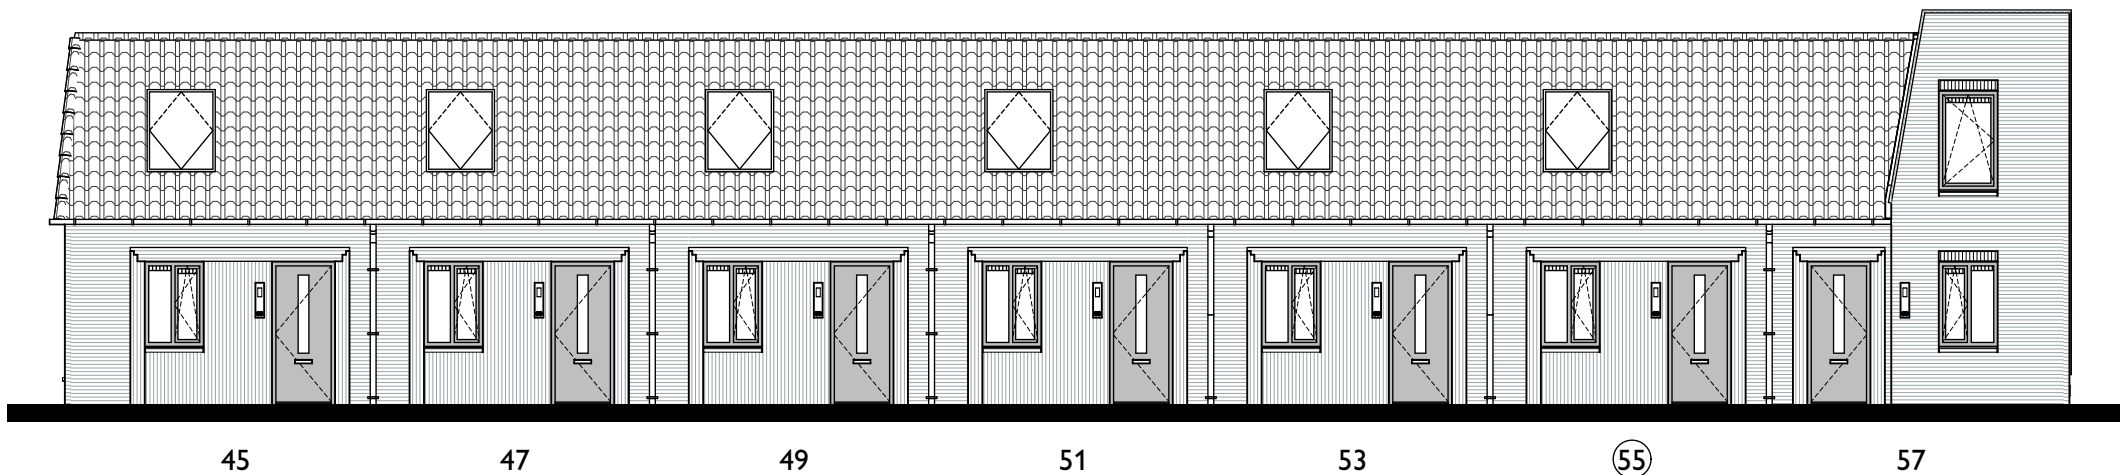

Verhuurtekening Greepstede 55

Onderdeel: situatie

Formaat:

Datum: 25-02-2025

Schaal:

Verhuurtekening Greepstede 55

Onderdeel: 1e verdieping

Datum: 25-02-2025

Voorgevel (west)

45
Linkergevel (noord)

 triada

Verhuurtekening Greepstede 55

Onderdeel: voorgevel en linkergevel

Formaat:

Datum: 25-02-2025

Schaal: 1:130

 triada

Verhuurtekening Greepstede 55

Onderdeel: achtergevel en rechtergevel Formaat:

Datum: 25-02-2025

Schaal: 1:130