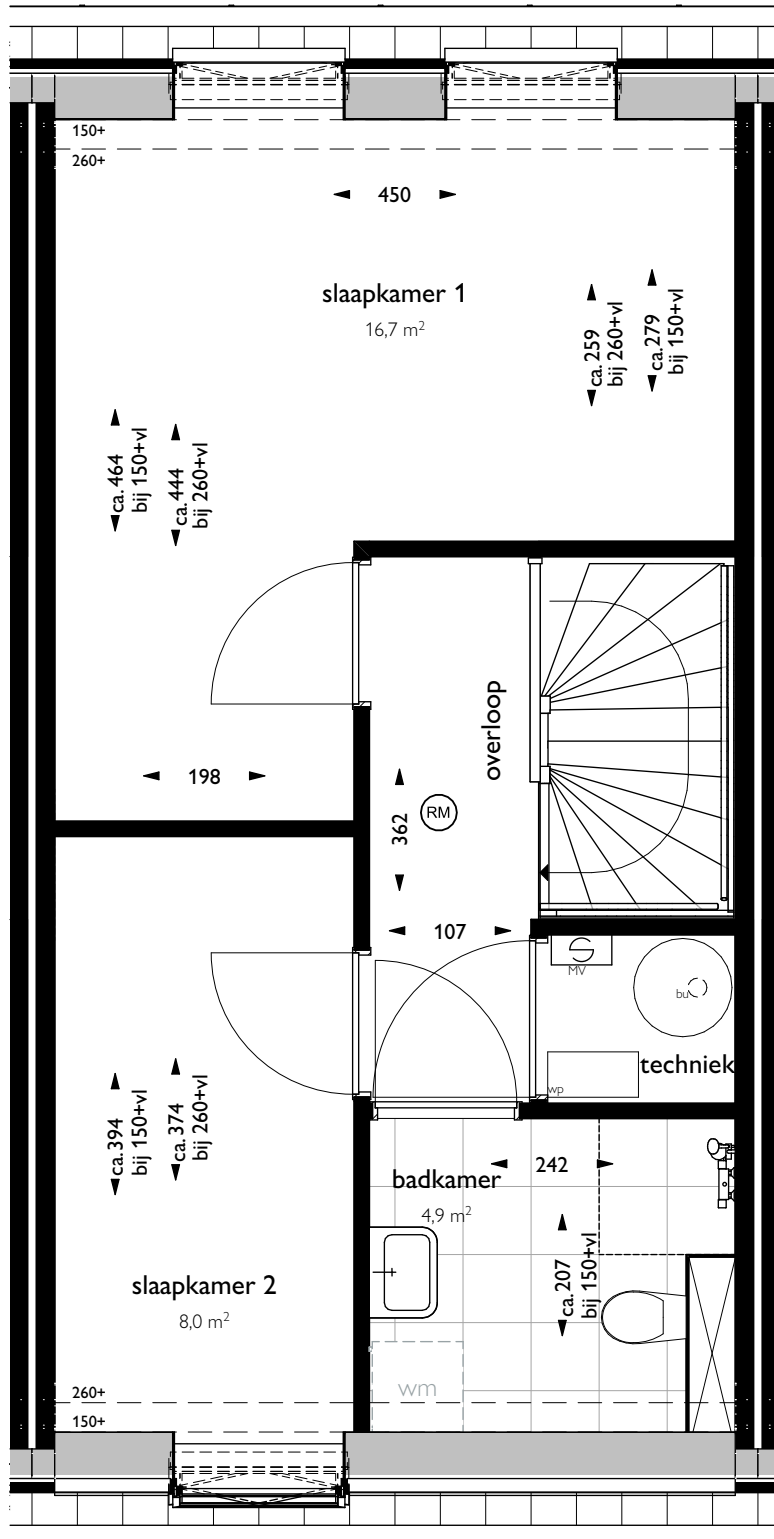

Verhuurtekening Greepstede 55

Onderdeel: situatie

Formaat:

Datum: 25-02-2025

Schaal:

Verhuurtekening Greepstede 55

Onderdeel: 1e verdieping

Datum: 25-02-2025

Voorgevel (west)

45
Linkergevel (noord)

 triada

Verhuurtekening Greepstede 55

Onderdeel: voorgevel en linkergevel

Formaat:

Datum: 25-02-2025

Schaal: 1:130

 triada

Verhuurtekening Greepstede 55

Onderdeel: achtergevel en rechtergevel Formaat:

Datum: 25-02-2025

Schaal: 1:130