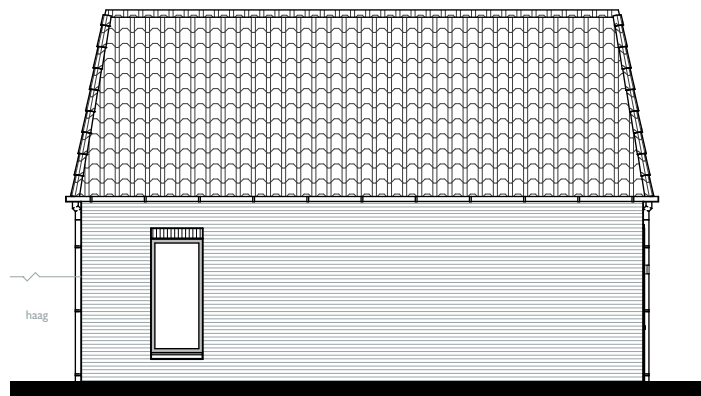

Verhuurtekening Greepstede 55

Onderdeel: situatie

Formaat:

Datum: 25-02-2025

Schaal:

Verhuurtekening Greepstede 55

Onderdeel: 1e verdieping

Datum: 25-02-2025

Voorgevel (west)

45
Linkergevel (noord)

 triada

Verhuurtekening Greepstede 55

Onderdeel: voorgevel en linkergevel

Formaat:

Datum: 25-02-2025

Schaal: 1:130

 triada

Verhuurtekening Greepstede 55

Onderdeel: achtergevel en rechtergevel Formaat:

Datum: 25-02-2025

Schaal: 1:130