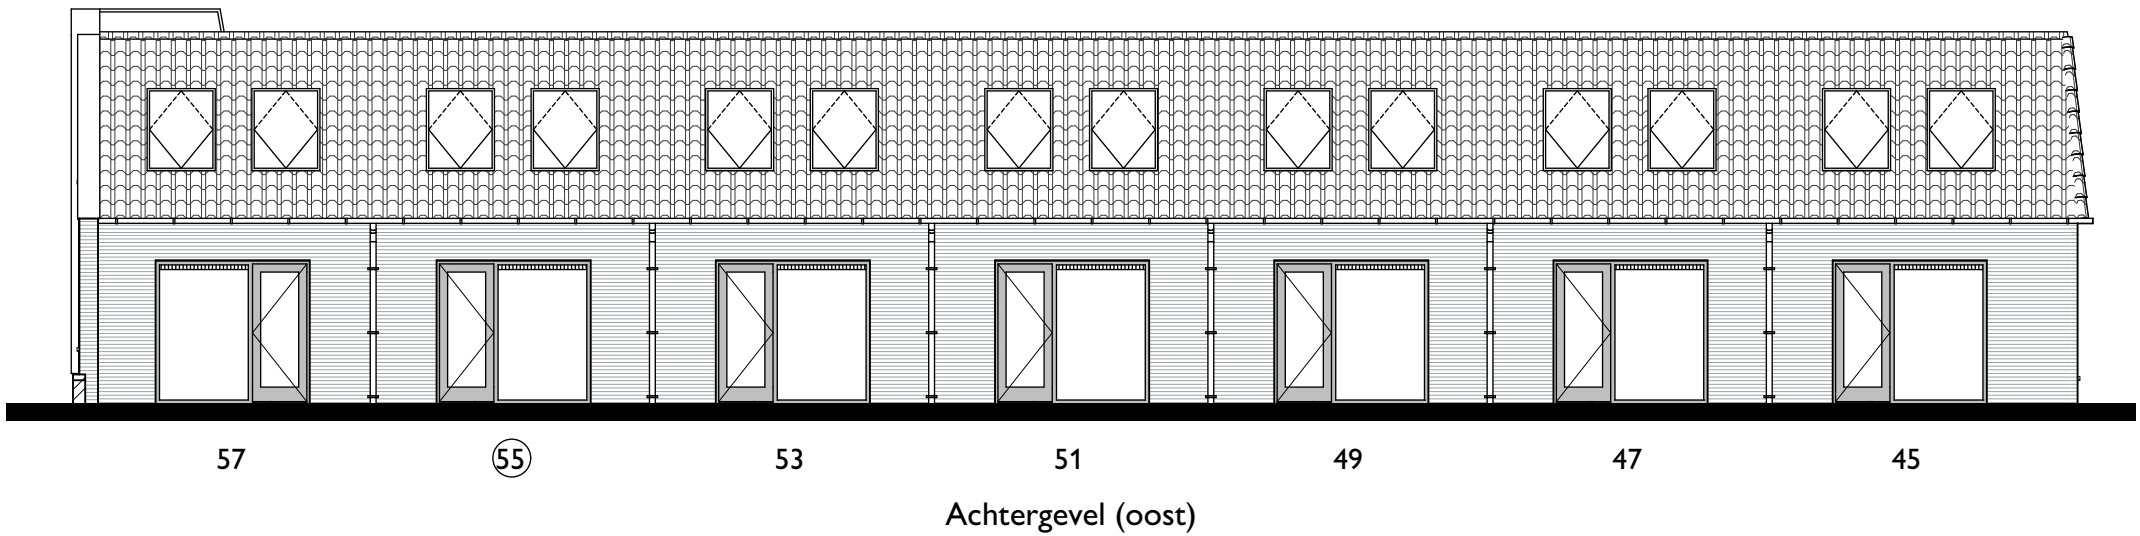

Verhuurtekening Greepstede 55

Onderdeel: situatie

Formaat:

Datum: 25-02-2025

Schaal:

Verhuurtekening Greepstede 55

Onderdeel: 1e verdieping

Datum: 25-02-2025

Voorgevel (west)

45
Linkergevel (noord)

 triada

Verhuurtekening Greepstede 55

Onderdeel: voorgevel en linkergevel

Formaat:

Datum: 25-02-2025

Schaal: 1:130

 triada

Verhuurtekening Greepstede 55

Onderdeel: achtergevel en rechtergevel Formaat:

Datum: 25-02-2025

Schaal: 1:130