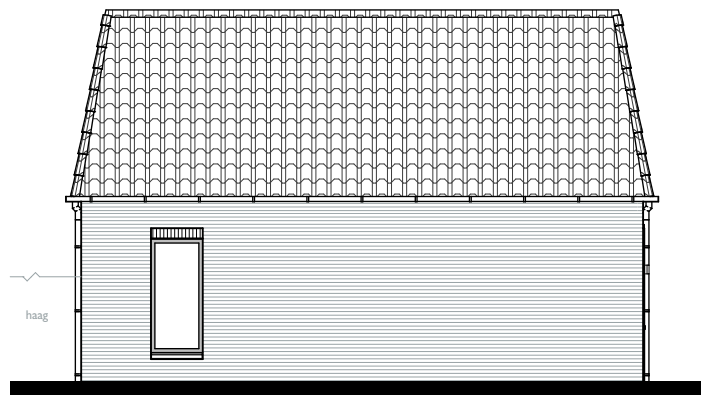

Verhuurtekening Greepstede 53

Onderdeel: situatie

Formaat:

Datum: 25-02-2025

Schaal:

Verhuurtekening Greepstede 53

Onderdeel: begane grond

Datum: 25-02-2025

Verhuurtekening Greepstede 53

Onderdeel: 1e verdieping

Datum: 25-02-2025

45

47

49

51

53

55

57

Voorgevel (west)

45

Linkergevel (noord)

 triada

Verhuurtekening Greepstede 53

Onderdeel: voorgevel en linkergevel

Formaat:

Datum: 25-02-2025

Schaal: 1:130

 triada

Verhuurtekening Greepstede 53

Onderdeel: achtergevel en rechtergevel Formaat:

Datum: 25-02-2025

Schaal: 1:130