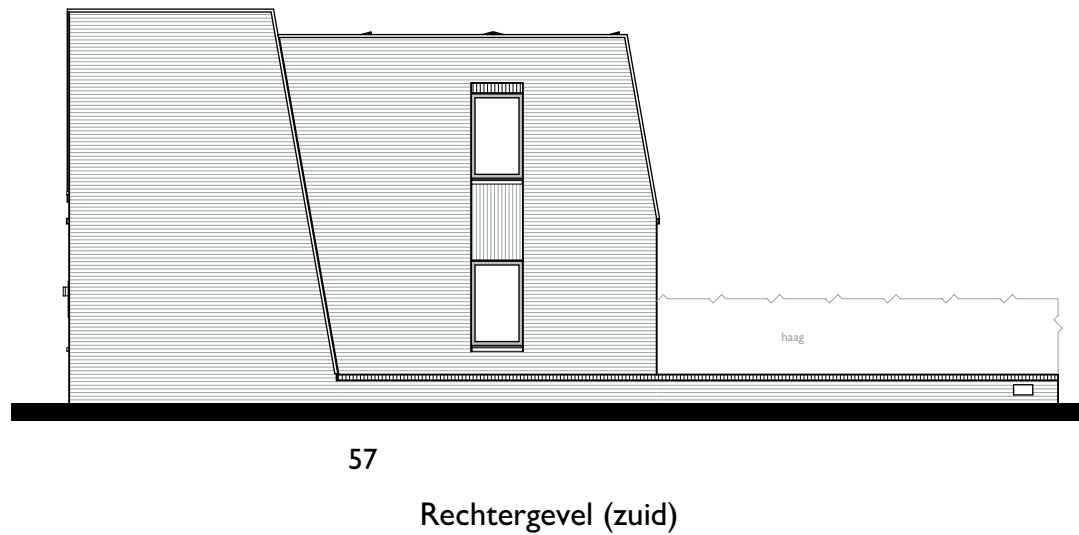

Verhuurtekening Greepstede 53

Onderdeel: 1e verdieping

Datum: 25-02-2025

45

47

49

51

53

55

57

Voorgevel (west)

45

Linkergevel (noord)

 triada

Verhuurtekening Greepstede 53

Onderdeel: voorgevel en linkergevel

Formaat:

Datum: 25-02-2025

Schaal: 1:130

 triada

Verhuurtekening Greepstede 53

Onderdeel: achtergevel en rechtergevel Formaat:

Datum: 25-02-2025

Schaal: 1:130