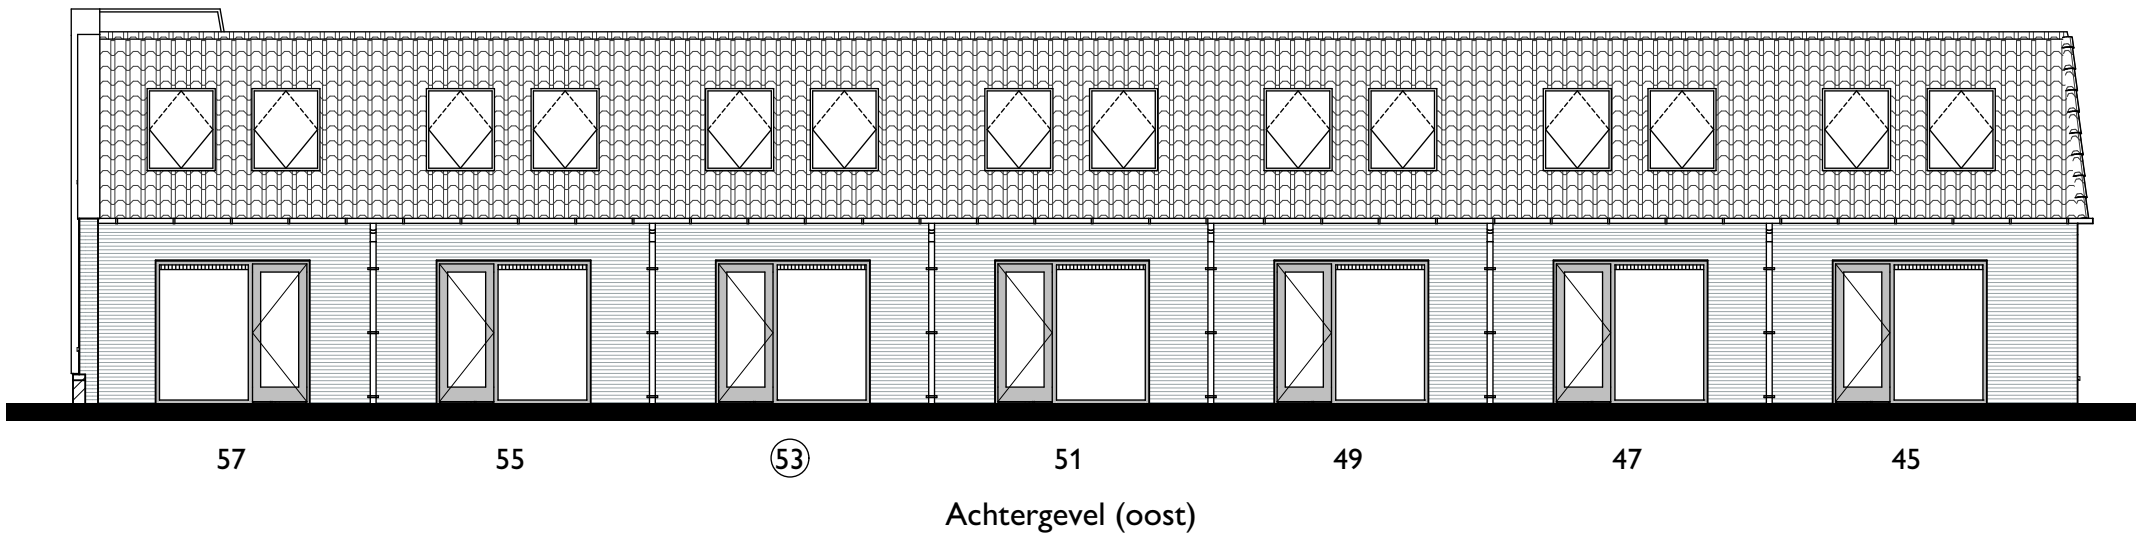

55

57

Voorgevel (west)

45

Linkergevel (noord)

 triada

Verhuurtekening Greepstede 53

Onderdeel: voorgevel en linkergevel

Formaat:

Datum: 25-02-2025

Schaal: 1:130

 triada

Verhuurtekening Greepstede 53

Onderdeel: achtergevel en rechtergevel Formaat:

Datum: 25-02-2025

Schaal: 1:130