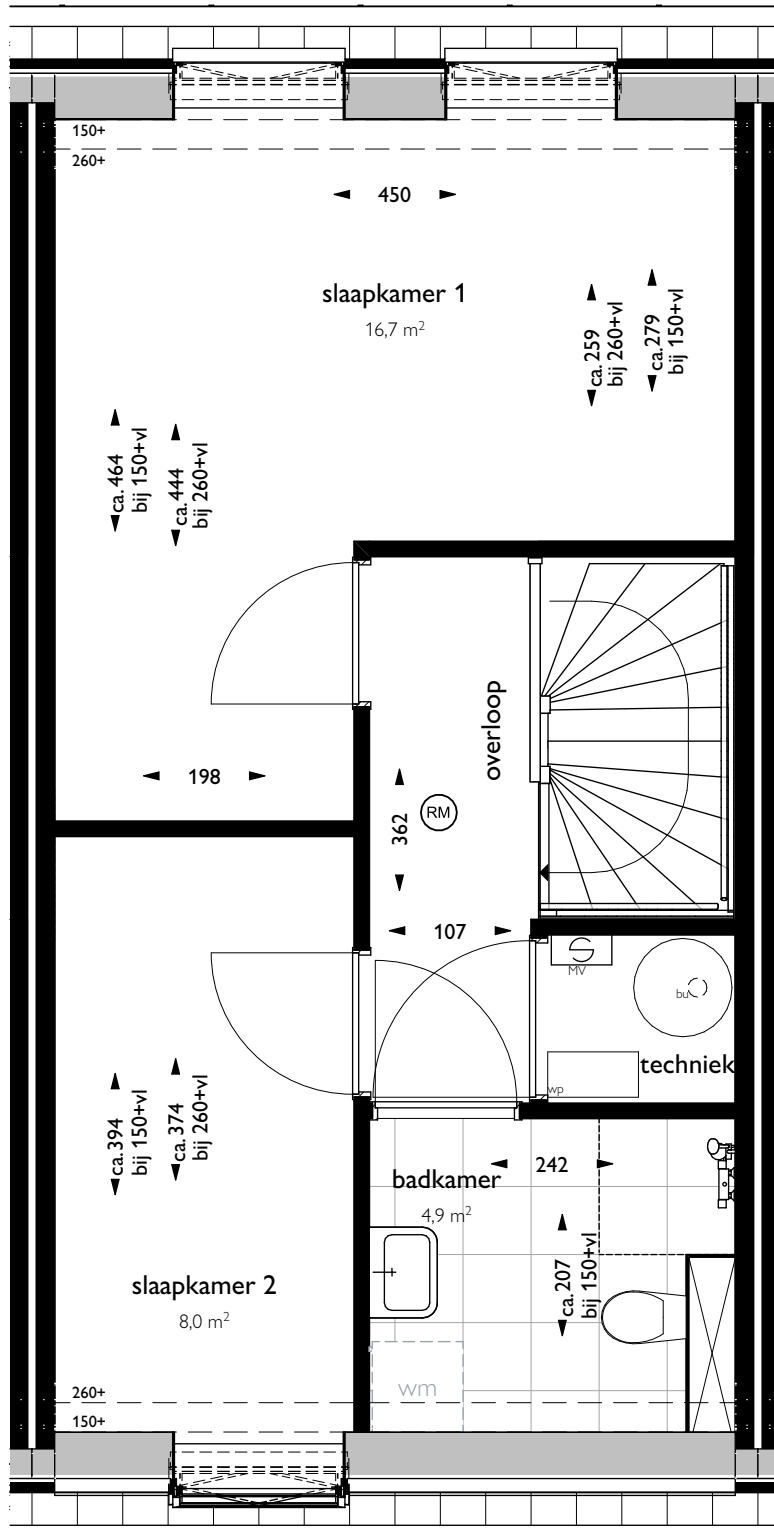

Verhuurtekening Greepstede 53

Onderdeel: situatie

Formaat:

Datum: 25-02-2025

Schaal:

Verhuurtekening Greepstede 53

Onderdeel: begane grond

Datum: 25-02-2025

Verhuurtekening Greepstede 53

Onderdeel: 1e verdieping

Datum: 25-02-2025

45

47

49

51

53

Formaat:

Datum: 25-02-2025

Schaal: 1:130

 triada

Verhuurtekening Greepstede 53

Onderdeel: achtergevel en rechtergevel Formaat:

Datum: 25-02-2025

Schaal: 1:130