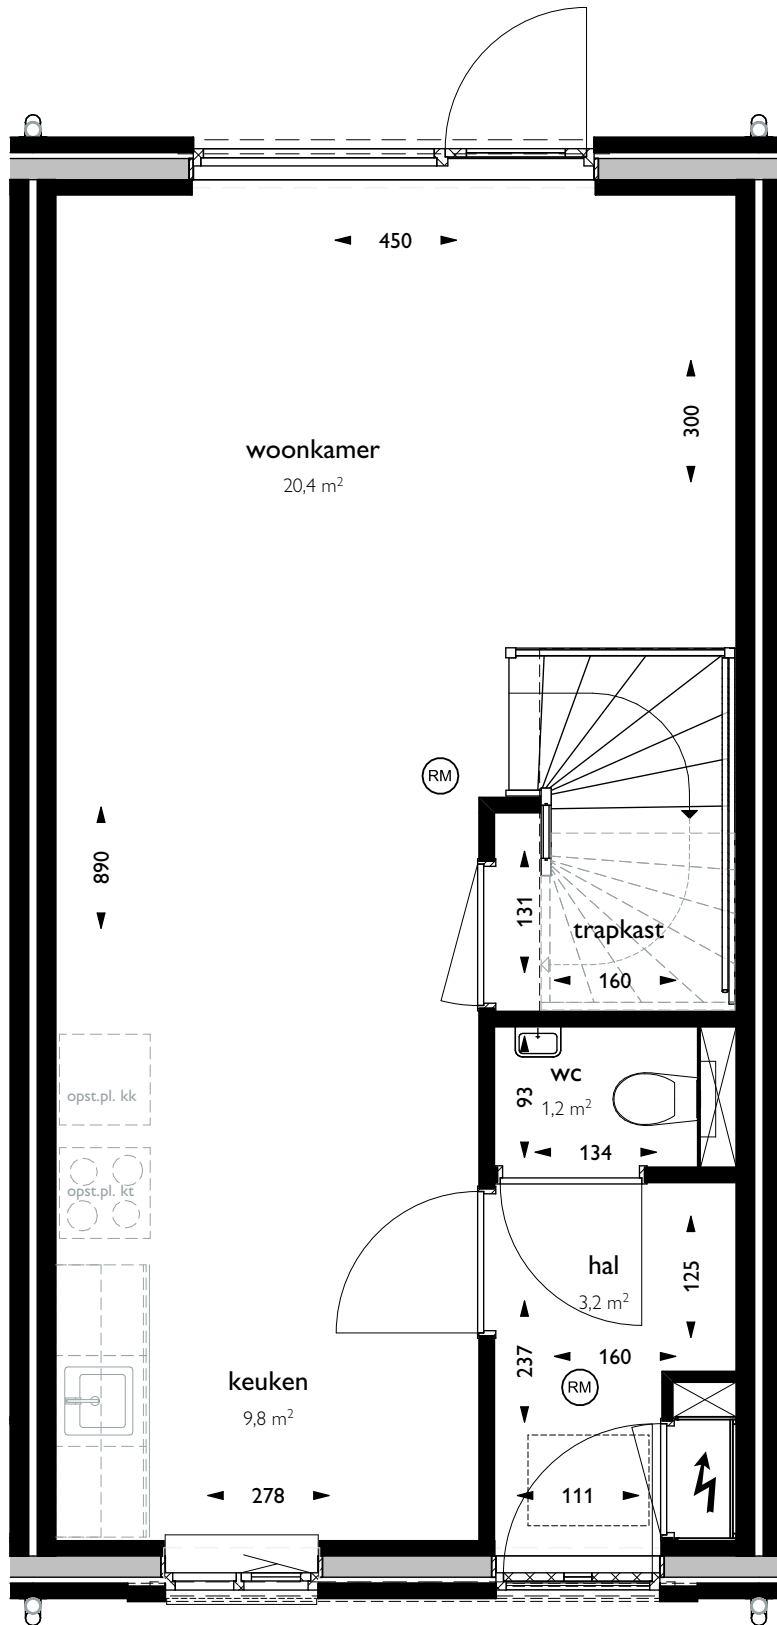

Verhuurtekening Greepstede 53

Onderdeel: situatie

Formaat:

Datum: 25-02-2025

Schaal:

Verhuurtekening Greepstede 53

Onderdeel: begane grond

Datum: 25-02-2025

Verhuurtekening Greepstede 53

Onderdeel: 1e verdieping

Datum: 25-02-2025

45

47

49

51

53

55

57

Voorgevel (west)

45

Linkergevel (noord)

 triada

Verhuurtekening Greepstede 53

Onderdeel: voorgevel en linkergevel

Formaat:

Datum: 25-02-2025

Schaal: 1:130

 triada

Verhuurtekening Greepstede 53

Onderdeel: achtergevel en rechtergevel Formaat:

Datum: 25-02-2025

Schaal: 1:130