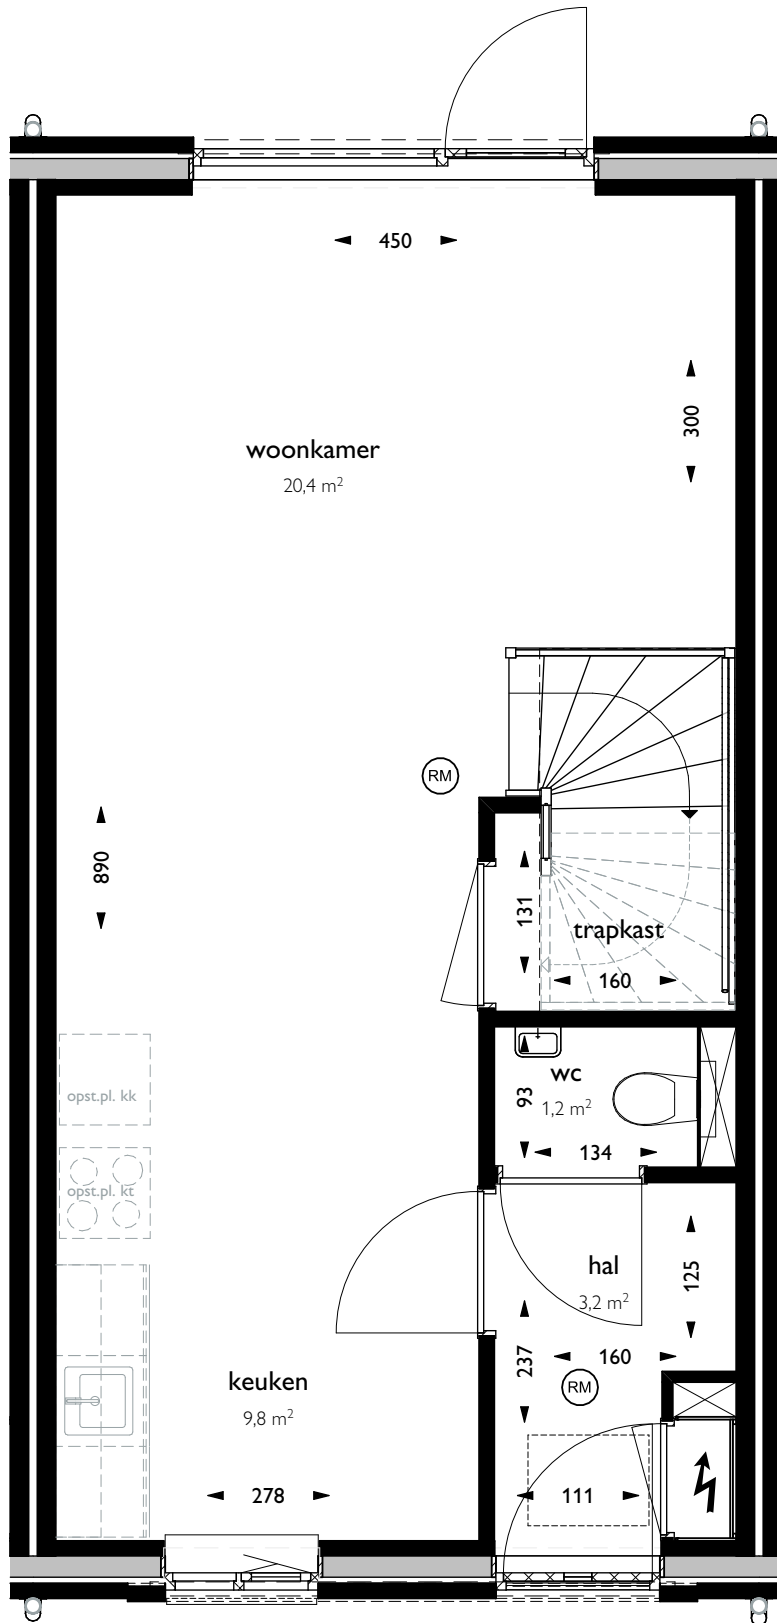

Verhuurtekening Greepstede 51

Onderdeel: situatie

Formaat:

Datum: 25-02-2025

Schaal:

Verhuurtekening Greepstede 51

Onderdeel: begane grond

Datum: 25-02-2025

Verhuurtekening Greepstede 51

Onderdeel: 1e verdieping

Datum: 25-02-2025

45

47

49

51

53

55

57

Voorgevel (west)

45

Linkergevel (noord)

 triada

Verhuurtekening Greepstede 51

Onderdeel: voorgevel en linkergevel

Formaat:

Datum: 25-02-2025

Schaal: 1:130

 triada

Verhuurtekening Greepstede 51

Onderdeel: achtergevel en rechtergevel Formaat:

Datum: 25-02-2025

Schaal: 1:130