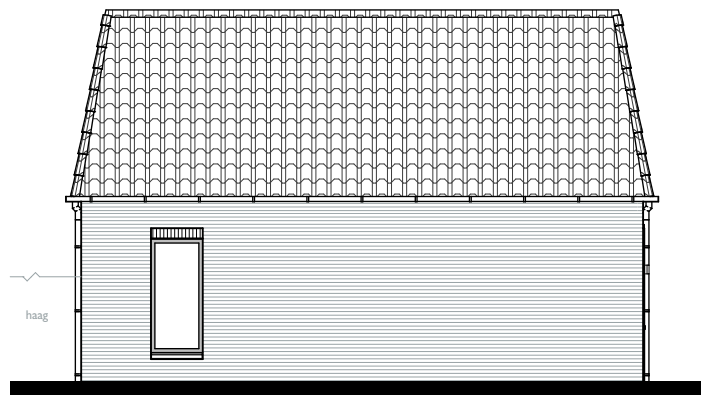

Verhuurtekening Greepstede 51

Onderdeel: situatie

Formaat:

Datum: 25-02-2025

Schaal:

Verhuurtekening Greepstede 51

Onderdeel: begane grond

Datum: 25-02-2025

Verhuurtekening Greepstede 51

Onderdeel: 1e verdieping

Datum: 25-02-2025

45

47

49

51

53

55

57

Voorgevel (west)

45

Linkergevel (noord)

 triada

Verhuurtekening Greepstede 51

Onderdeel: voorgevel en linkergevel

Formaat:

Datum: 25-02-2025

Schaal: 1:130

 triada

Verhuurtekening Greepstede 51

Onderdeel: achtergevel en rechtergevel Formaat:

Datum: 25-02-2025

Schaal: 1:130