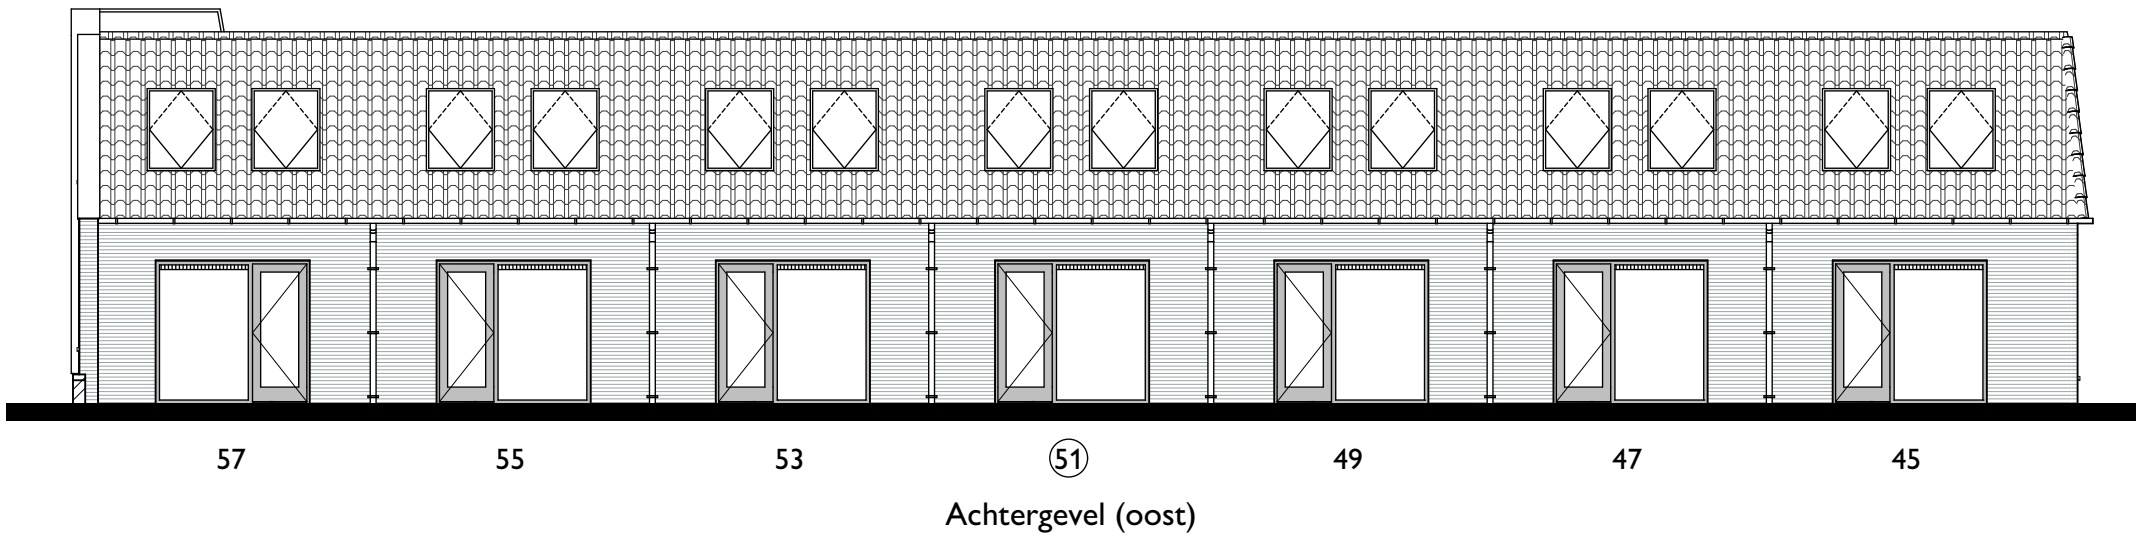

55

57

Voorgevel (west)

45

Linkergevel (noord)

 triada

Verhuurtekening Greepstede 51

Onderdeel: voorgevel en linkergevel

Formaat:

Datum: 25-02-2025

Schaal: 1:130

 triada

Verhuurtekening Greepstede 51

Onderdeel: achtergevel en rechtergevel Formaat:

Datum: 25-02-2025

Schaal: 1:130