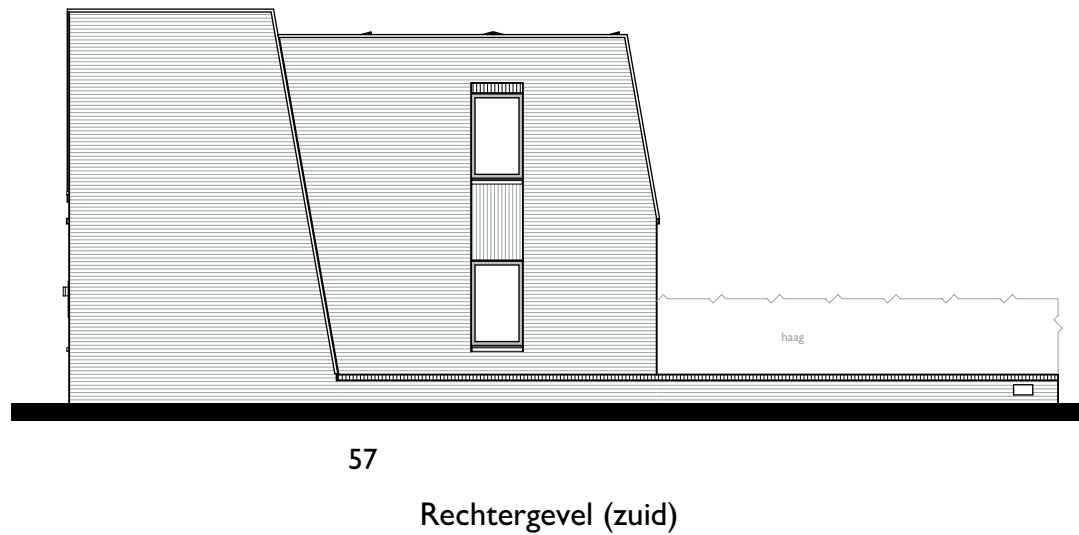

55

57

Voorgevel (west)

45

Linkergevel (noord)

 triada

Verhuurtekening Greepstede 51

Onderdeel: voorgevel en linkergevel

Formaat:

Datum: 25-02-2025

Schaal: 1:130

 triada

Verhuurtekening Greepstede 51

Onderdeel: achtergevel en rechtergevel Formaat:

Datum: 25-02-2025

Schaal: 1:130