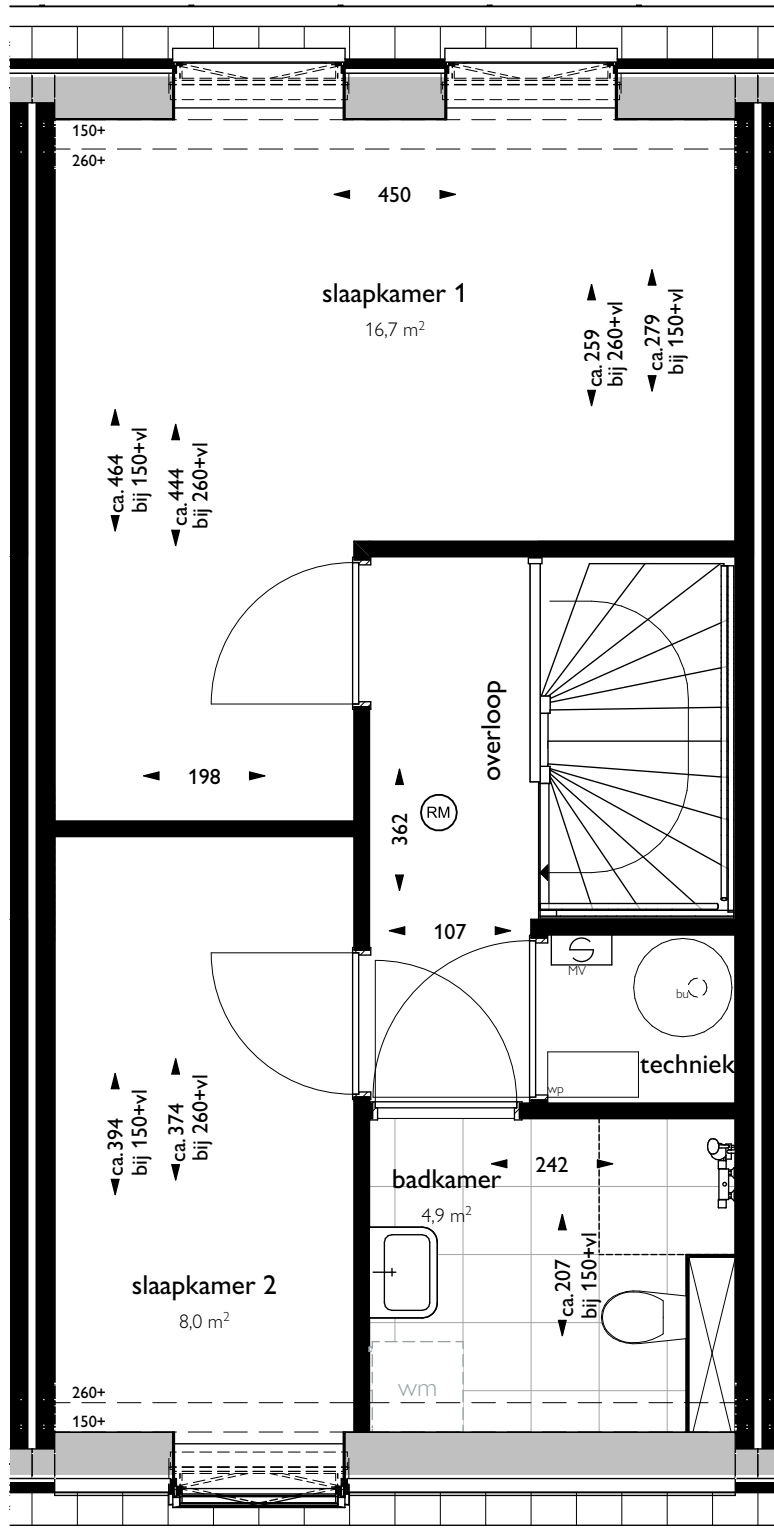

Verhuurtekening Greepstede 51

Onderdeel: situatie

Formaat:

Datum: 25-02-2025

Schaal:

Verhuurtekening Greepstede 51

Onderdeel: begane grond

Datum: 25-02-2025

Verhuurtekening Greepstede 51

Onderdeel: 1e verdieping

Datum: 25-02-2025

45

47

49

51

53

Formaat:

Datum: 25-02-2025

Schaal: 1:130

 triada

Verhuurtekening Greepstede 51

Onderdeel: achtergevel en rechtergevel Formaat:

Datum: 25-02-2025

Schaal: 1:130