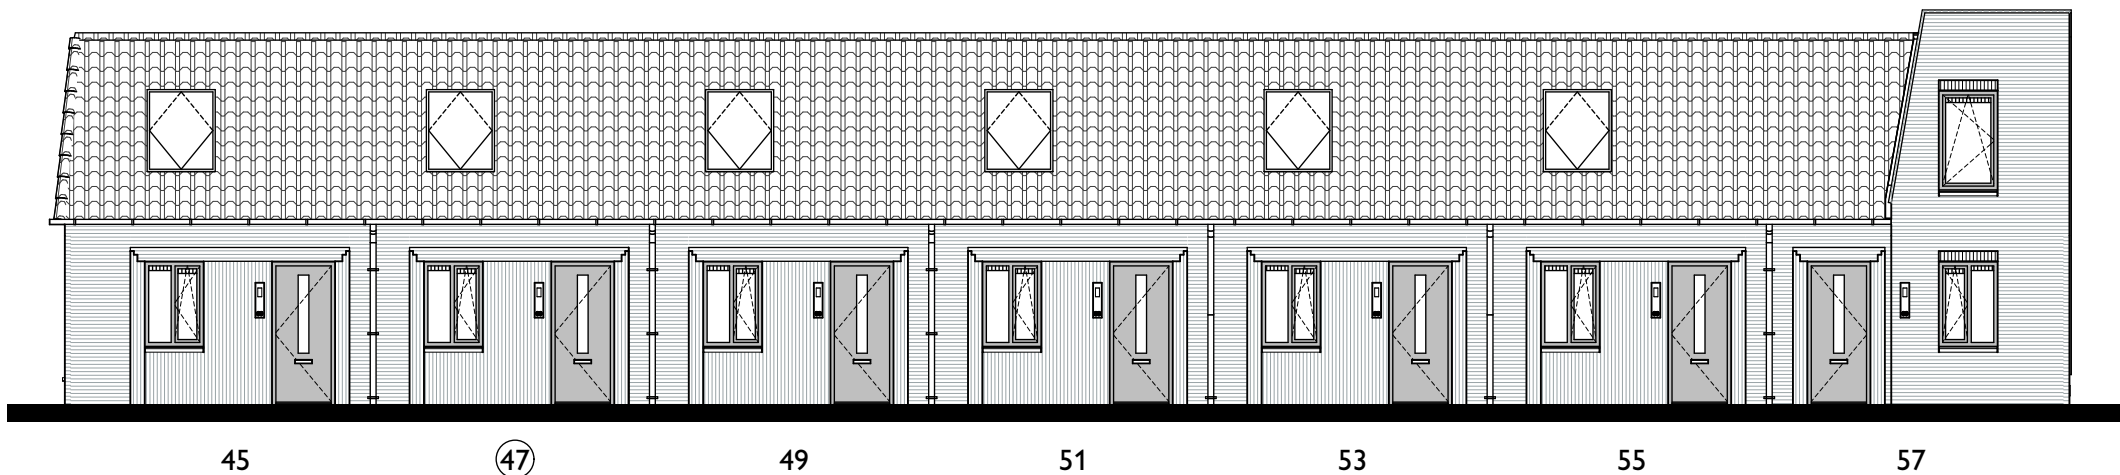

Verhuurtekening Greepstede 47

Onderdeel: situatie

Formaat:

Datum: 25-02-2025

Schaal:

 triada

Verhuurtekening Greepstede 47

Onderdeel: begane grond

Datum: 25-02-2025

Verhuurtekening Greepstede 47

Onderdeel: 1e verdieping

Datum: 25-02-2025

Voorgevel (west)

45
Linkergevel (noord)

 triada

Verhuurtekening Greepstede 47

Onderdeel: voorgevel en linkergevel

Formaat:

Datum: 25-02-2025

Schaal: 1:130

 triada

Verhuurtekening Greepstede 47

Onderdeel: achtergevel en rechtergevel Formaat:

Datum: 25-02-2025

Schaal: 1:130