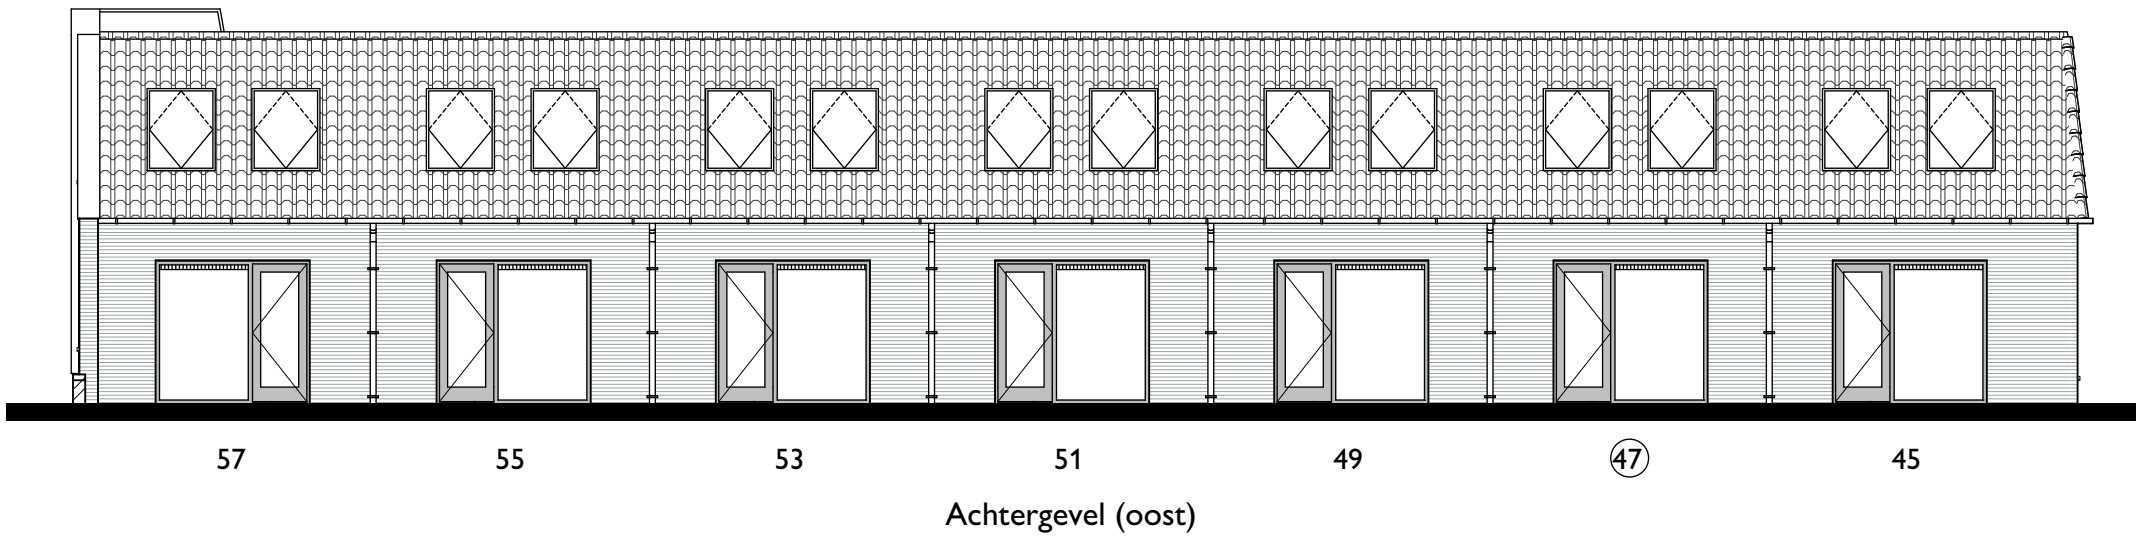

Verhuurtekening Greepstede 47

Onderdeel: situatie

Formaat:

Datum: 25-02-2025

Schaal:

 triada

Verhuurtekening Greepstede 47

Onderdeel: begane grond

Datum: 25-02-2025

Verhuurtekening Greepstede 47

Onderdeel: 1e verdieping

Datum: 25-02-2025

Voorgevel (west)

45
Linkergevel (noord)

 triada

Verhuurtekening Greepstede 47

Onderdeel: voorgevel en linkergevel

Formaat:

Datum: 25-02-2025

Schaal: 1:130

 triada

Verhuurtekening Greepstede 47

Onderdeel: achtergevel en rechtergevel Formaat:

Datum: 25-02-2025

Schaal: 1:130