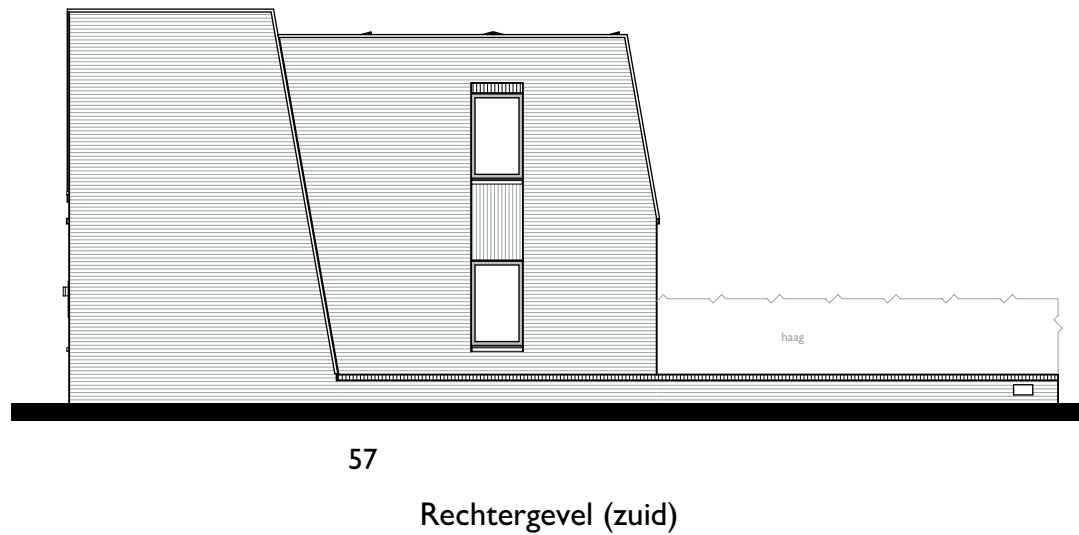

Verhuurtekening Greepstede 47

Onderdeel: situatie

Formaat:

Datum: 25-02-2025

Schaal:

 triada

Verhuurtekening Greepstede 47

Onderdeel: begane grond

Datum: 25-02-2025

Verhuurtekening Greepstede 47

Onderdeel: 1e verdieping

Datum: 25-02-2025

Voorgevel (west)

45
Linkergevel (noord)

 triada

Verhuurtekening Greepstede 47

Onderdeel: voorgevel en linkergevel

Formaat:

Datum: 25-02-2025

Schaal: 1:130

 triada

Verhuurtekening Greepstede 47

Onderdeel: achtergevel en rechtergevel Formaat:

Datum: 25-02-2025

Schaal: 1:130