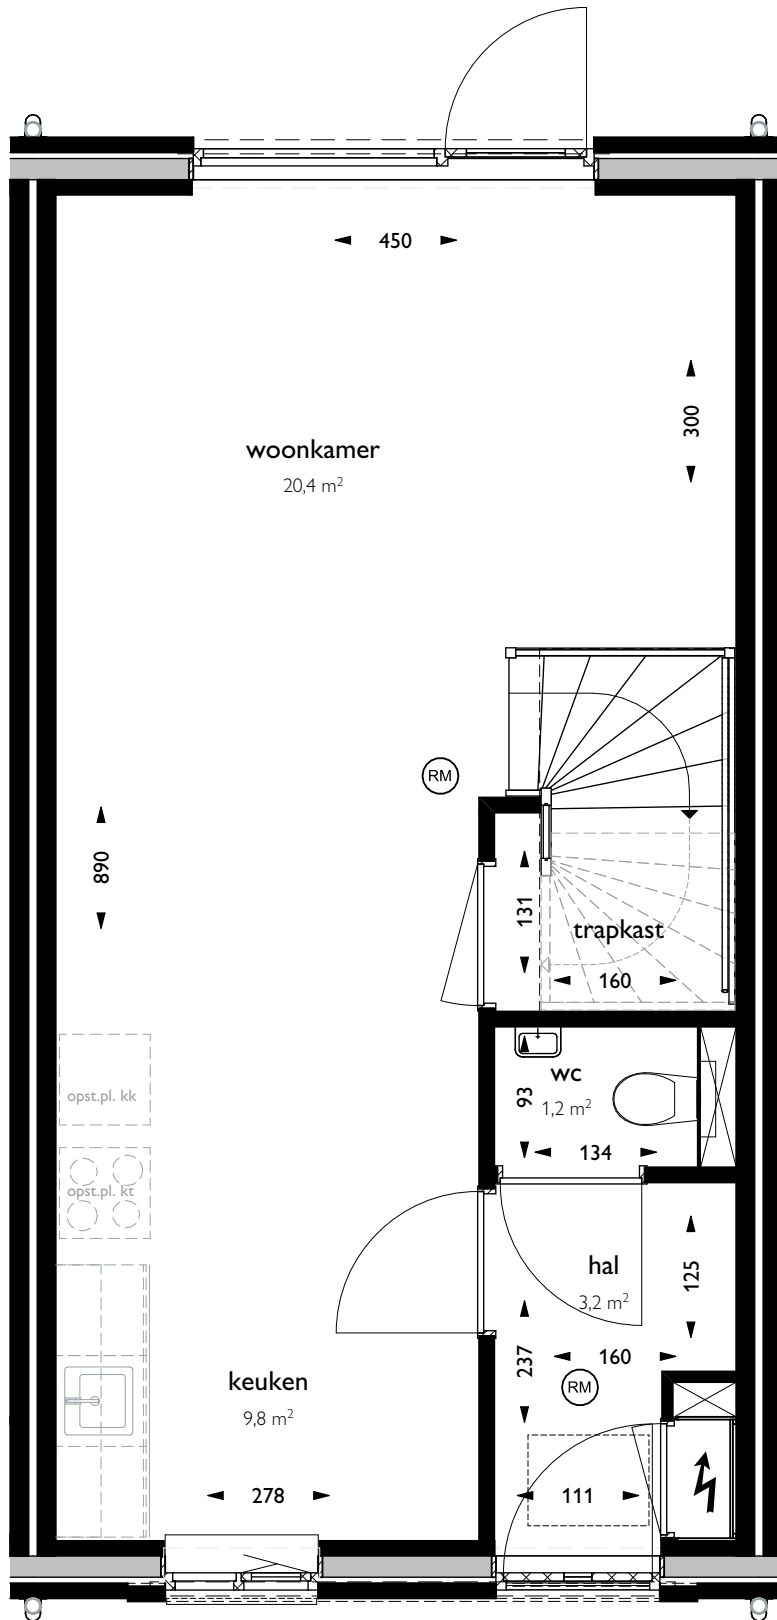

Verhuurtekening Greepstede 47

Onderdeel: situatie

Formaat:

Datum: 25-02-2025

Schaal:

 triada

Verhuurtekening Greepstede 47

Onderdeel: begane grond

Datum: 25-02-2025

Verhuurtekening Greepstede 47

Onderdeel: 1e verdieping

Datum: 25-02-2025

Voorgevel (west)

45
Linkergevel (noord)

 triada

Verhuurtekening Greepstede 47

Onderdeel: voorgevel en linkergevel

Formaat:

Datum: 25-02-2025

Schaal: 1:130

 triada

Verhuurtekening Greepstede 47

Onderdeel: achtergevel en rechtergevel Formaat:

Datum: 25-02-2025

Schaal: 1:130