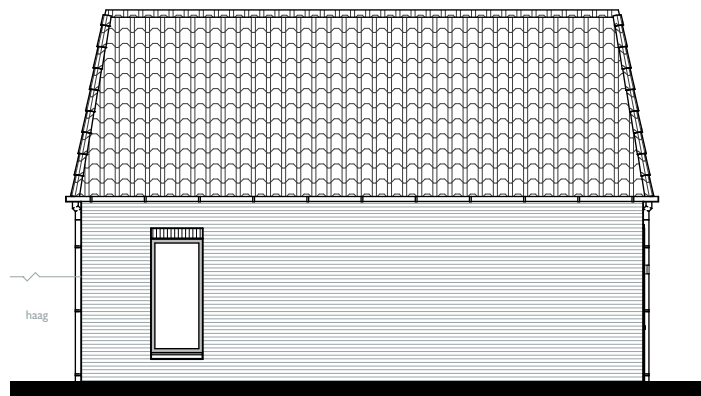

Verhuurtekening Greepstede 47

Onderdeel: situatie

Formaat:

Datum: 25-02-2025

Schaal:

 triada

Verhuurtekening Greepstede 47

Onderdeel: begane grond

Datum: 25-02-2025

Verhuurtekening Greepstede 47

Onderdeel: 1e verdieping

Datum: 25-02-2025

Voorgevel (west)

45
Linkergevel (noord)

 triada

Verhuurtekening Greepstede 47

Onderdeel: voorgevel en linkergevel

Formaat:

Datum: 25-02-2025

Schaal: 1:130

 triada

Verhuurtekening Greepstede 47

Onderdeel: achtergevel en rechtergevel Formaat:

Datum: 25-02-2025

Schaal: 1:130