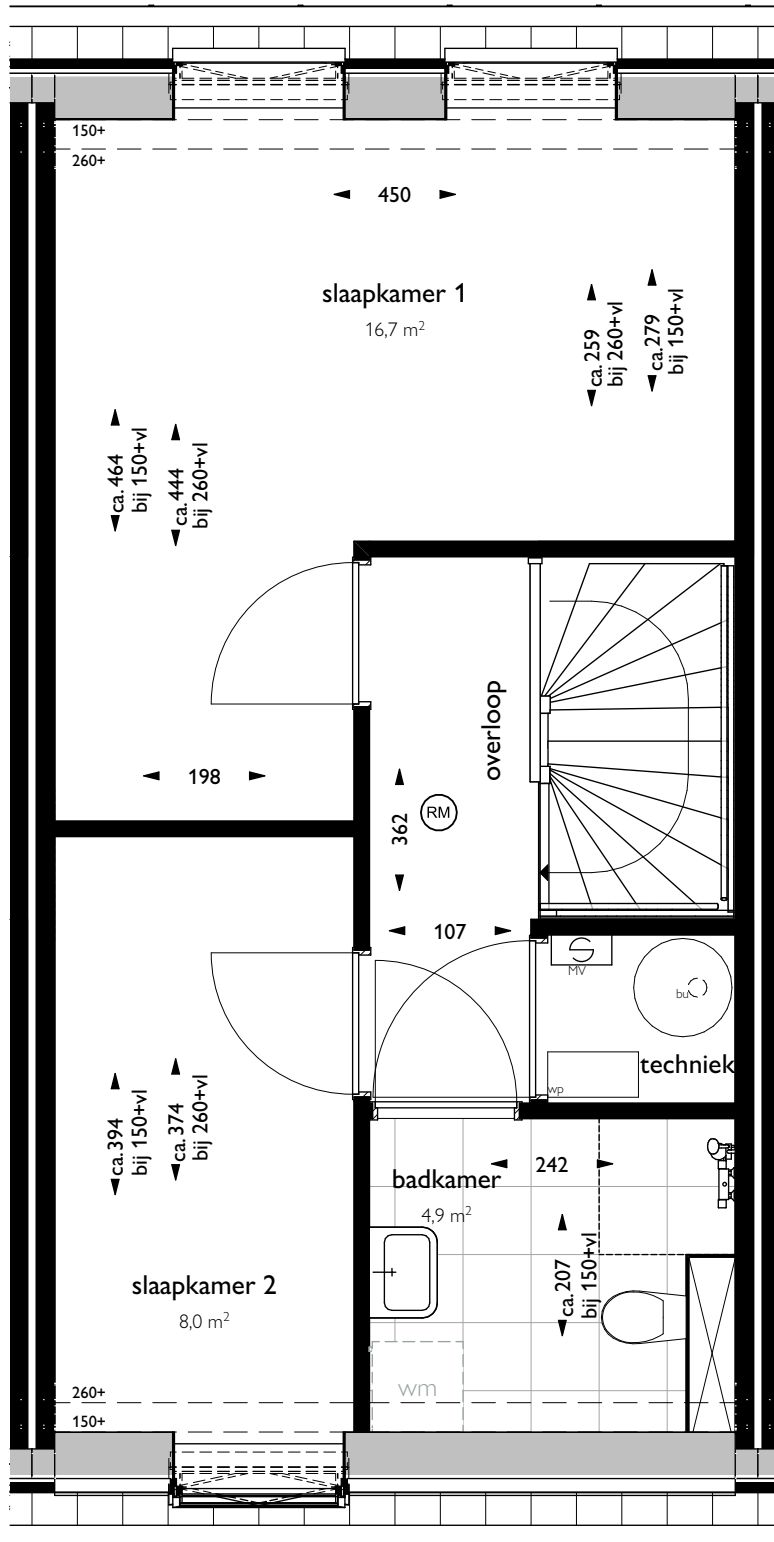

Verhuurtekening Greepstede 47

Onderdeel: situatie

Formaat:

Datum: 25-02-2025

Schaal:

 triada

Verhuurtekening Greepstede 47

Onderdeel: begane grond

Datum: 25-02-2025

Verhuurtekening Greepstede 47

Onderdeel: 1e verdieping

Datum: 25-02-2025

Voorgevel (west)

45
Linkergevel (noord)

 triada

Verhuurtekening Greepstede 47

Onderdeel: voorgevel en linkergevel

Formaat:

Datum: 25-02-2025

Schaal: 1:130

 triada

Verhuurtekening Greepstede 47

Onderdeel: achtergevel en rechtergevel Formaat:

Datum: 25-02-2025

Schaal: 1:130