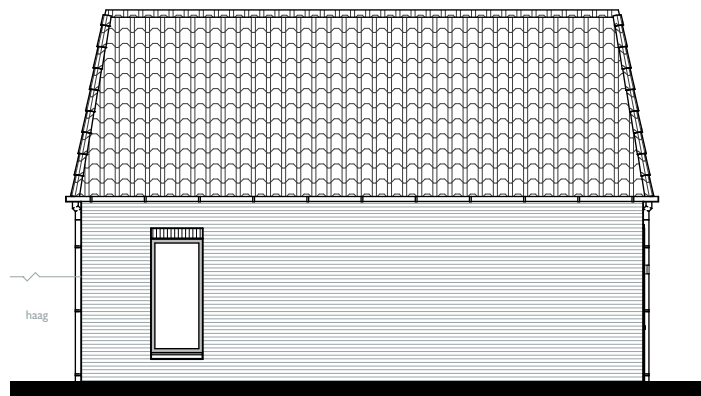

Verhuurtekening Greepstede 45

Onderdeel: situatie

Datum: 25-02-2025

Formaat:

Schaal:

 triada

Verhuurtekening Greepstede 45

Onderdeel: begane grond

Datum: 25-02-2025

Verhuurtekening Greepstede 45

Onderdeel: 1e verdieping
Datum: 25-02-2025

Voorgevel (west)

Linkergevel (noord)

 triada

Verhuurtekening Greepstede 45

Onderdeel: voorgevel en linkergevel

Formaat:

Datum: 25-02-2025

Schaal: 1:130

 triada

Verhuurtekening Greepstede 45

Onderdeel: achtergevel en rechtergevel Formaat:

Datum: 25-02-2025

Schaal: 1:130