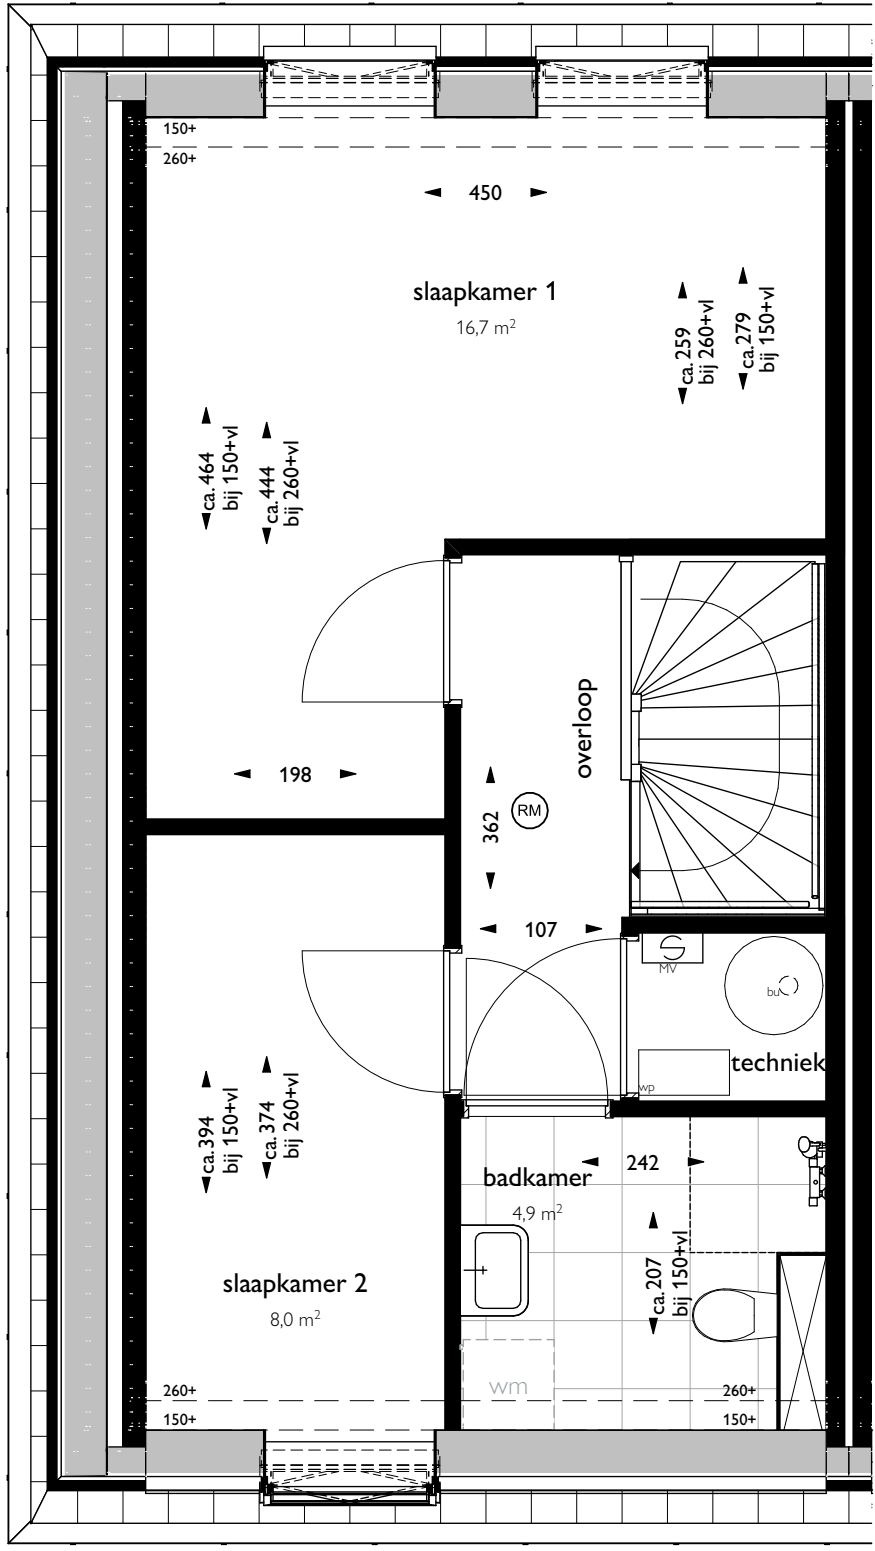

Verhuurtekening Greepstede 45

Onderdeel: situatie

Datum: 25-02-2025

Formaat:

Schaal:

 triada

Verhuurtekening Greepstede 45

Onderdeel: begane grond

Datum: 25-02-2025

Verhuurtekening Greepstede 45

Onderdeel: 1e verdieping
Datum: 25-02-2025

Voorgevel (west)

Linkergevel (noord)

 triada

Verhuurtekening Greepstede 45

Onderdeel: voorgevel en linkergevel

Formaat:

Datum: 25-02-2025

Schaal: 1:130

 triada

Verhuurtekening Greepstede 45

Onderdeel: achtergevel en rechtergevel Formaat:

Datum: 25-02-2025

Schaal: 1:130