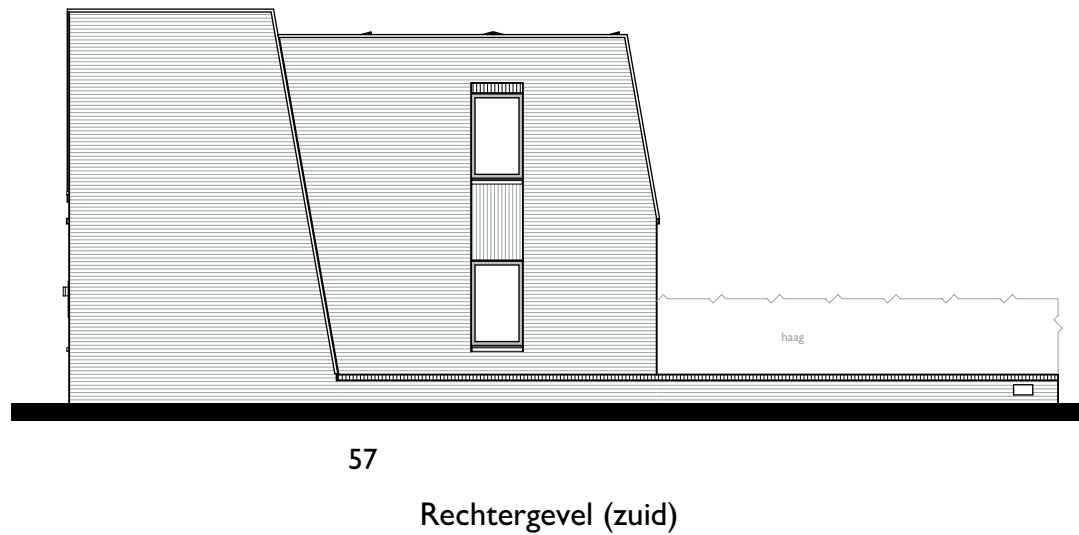

Verhuurtekening Greepstede 45

Onderdeel: situatie

Datum: 25-02-2025

Formaat:

Schaal:

 triada

Verhuurtekening Greepstede 45

Onderdeel: begane grond

Datum: 25-02-2025

Verhuurtekening Greepstede 45

Onderdeel: 1e verdieping
Datum: 25-02-2025

Voorgevel (west)

Linkergevel (noord)

 triada

Verhuurtekening Greepstede 45

Onderdeel: voorgevel en linkergevel

Formaat:

Datum: 25-02-2025

Schaal: 1:130

 triada

Verhuurtekening Greepstede 45

Onderdeel: achtergevel en rechtergevel Formaat:

Datum: 25-02-2025

Schaal: 1:130