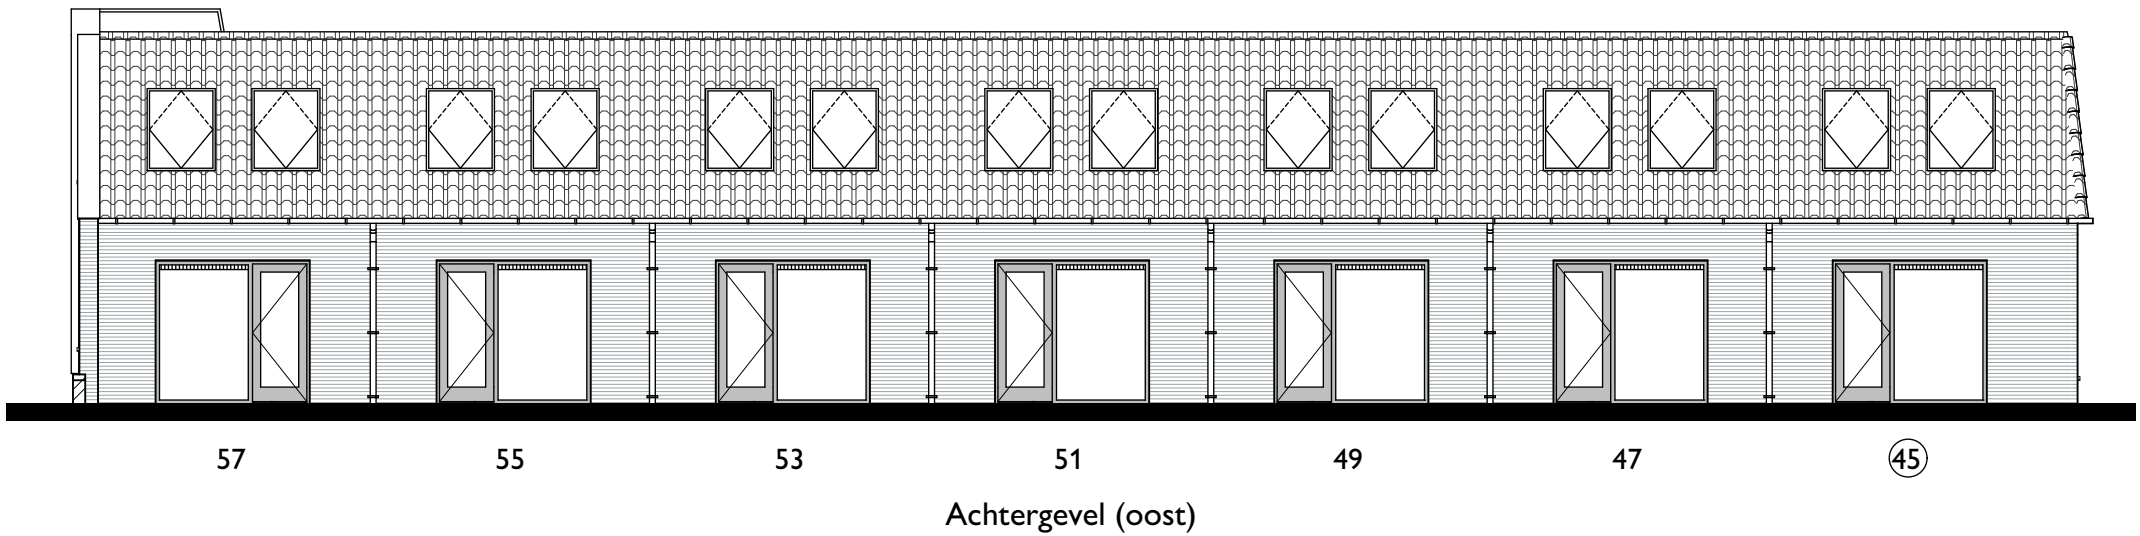

Verhuurtekening Greepstede 45

Onderdeel: situatie

Datum: 25-02-2025

Formaat:

Schaal:

 triada

Verhuurtekening Greepstede 45

Onderdeel: begane grond

Datum: 25-02-2025

Verhuurtekening Greepstede 45

Onderdeel: 1e verdieping
Datum: 25-02-2025

Voorgevel (west)

Linkergevel (noord)

 triada

Verhuurtekening Greepstede 45

Onderdeel: voorgevel en linkergevel

Formaat:

Datum: 25-02-2025

Schaal: 1:130

 triada

Verhuurtekening Greepstede 45

Onderdeel: achtergevel en rechtergevel Formaat:

Datum: 25-02-2025

Schaal: 1:130