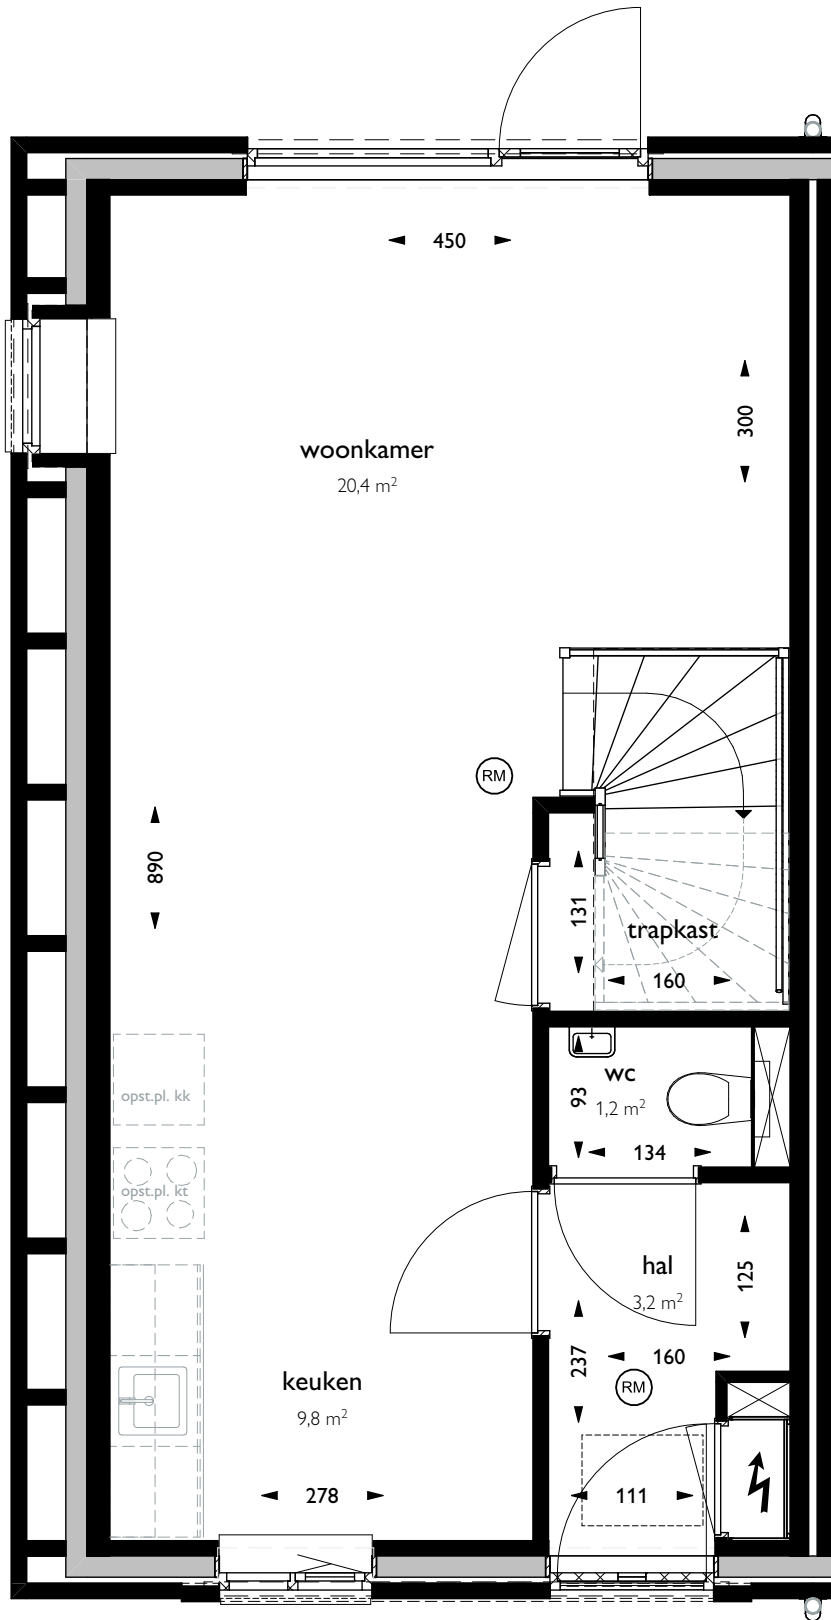

Verhuurtekening Greepstede 45

Onderdeel: situatie

Datum: 25-02-2025

Formaat:

Schaal:

 triada

Verhuurtekening Greepstede 45

Onderdeel: begane grond

Datum: 25-02-2025

Verhuurtekening Greepstede 45

Onderdeel: 1e verdieping
Datum: 25-02-2025

Voorgevel (west)

Linkergevel (noord)

 triada

Verhuurtekening Greepstede 45

Onderdeel: voorgevel en linkergevel

Formaat:

Datum: 25-02-2025

Schaal: 1:130

 triada

Verhuurtekening Greepstede 45

Onderdeel: achtergevel en rechtergevel Formaat:

Datum: 25-02-2025

Schaal: 1:130