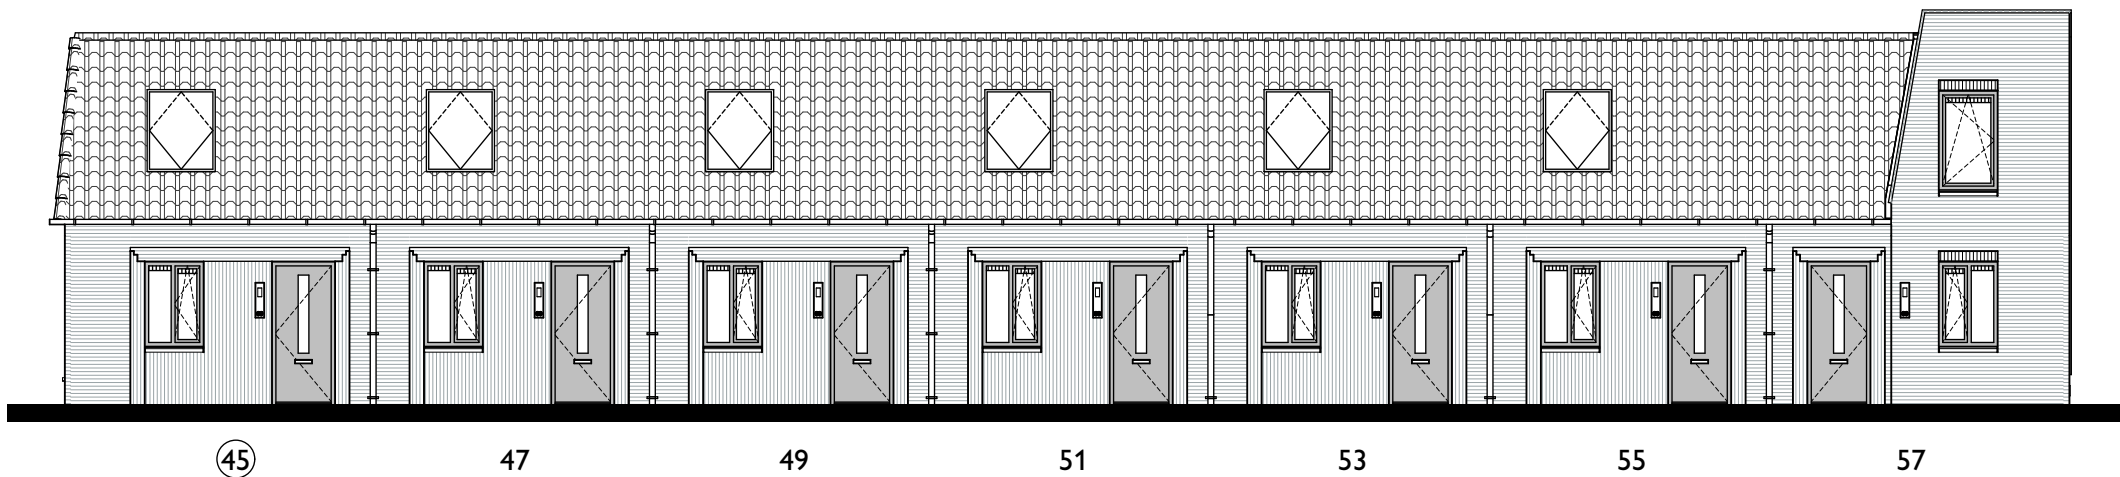

Verhuurtekening Greepstede 45

Onderdeel: situatie

Datum: 25-02-2025

Formaat:

Schaal:

 triada

Verhuurtekening Greepstede 45

Onderdeel: begane grond

Datum: 25-02-2025

Verhuurtekening Greepstede 45

Onderdeel: 1e verdieping
Datum: 25-02-2025

Voorgevel (west)

Linkergevel (noord)

 triada

Verhuurtekening Greepstede 45

Onderdeel: voorgevel en linkergevel

Formaat:

Datum: 25-02-2025

Schaal: 1:130

 triada

Verhuurtekening Greepstede 45

Onderdeel: achtergevel en rechtergevel Formaat:

Datum: 25-02-2025

Schaal: 1:130