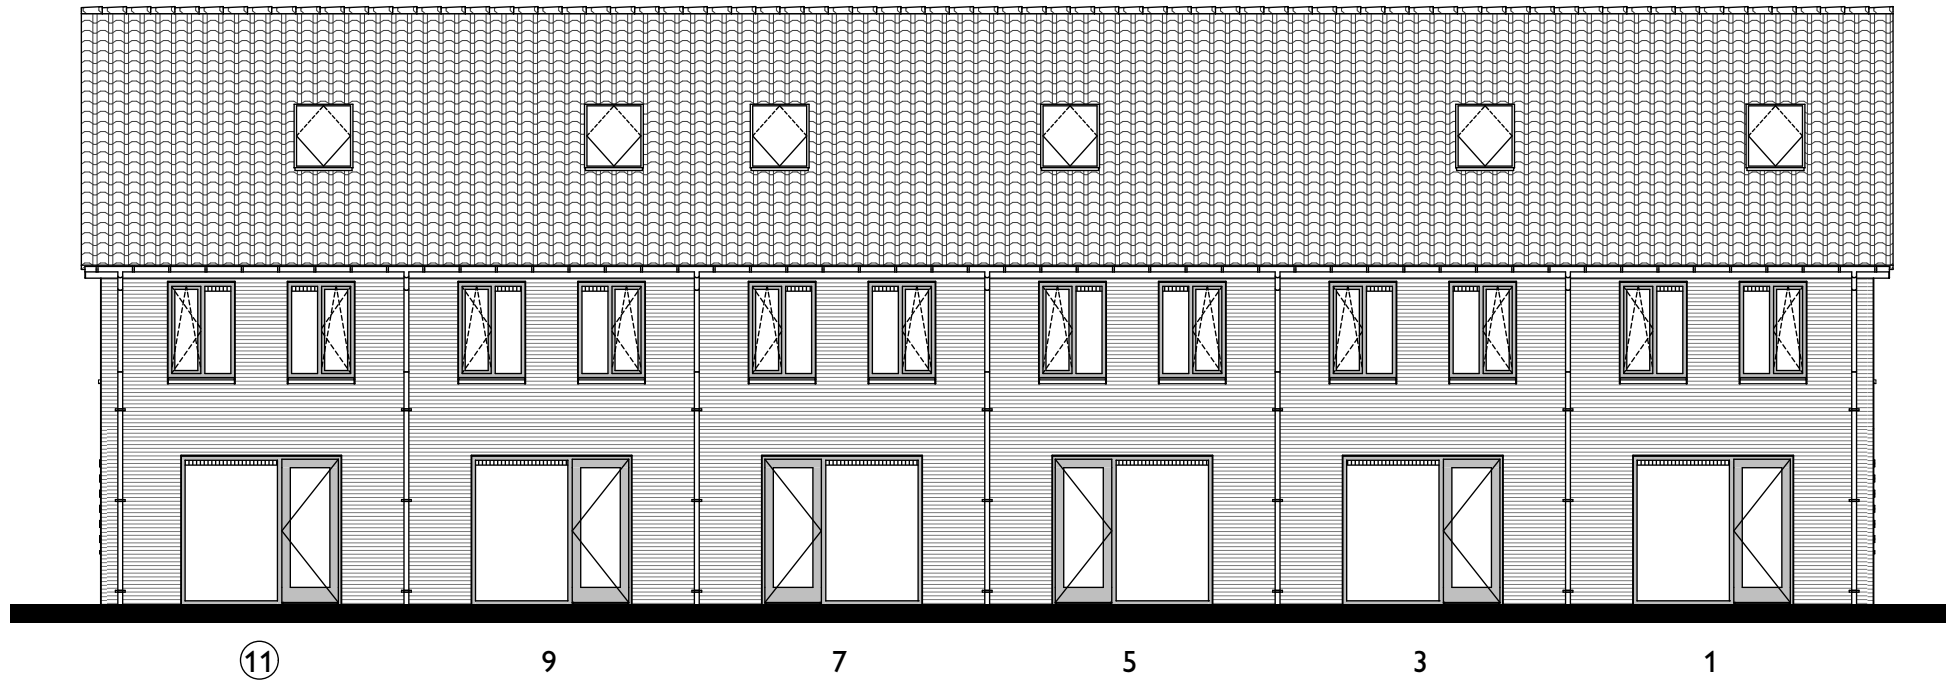

Verhuurtekening Greepstede 11

Onderdeel: situatie

Formaat: A4

Datum: 25-02-2025

Schaal:

 triada

Verhuurtekening Greepstede 11

Onderdeel: begane grond

Verhuurtekening Greepstede 11

Onderdeel: 2e verdieping

Datum: 25-02-2025

Formaat: A4

Schaal: 1:50

Voorgevel (oost)

1
Linkergevel (zuid)

 triada

Verhuurtekening Greepstede 11

Onderdeel: voorgevel en linkergevel

Formaat: A4

Datum: 25-02-2025

Schaal: 1:125

Achtergevel (west)

Rechtergevel (noord)

 triada

Verhuurtekening Greepstede 11

Onderdeel: achtergevel en rechtergevel Formaat: A4
Datum: 25-02-2025 Schaal: 1:125