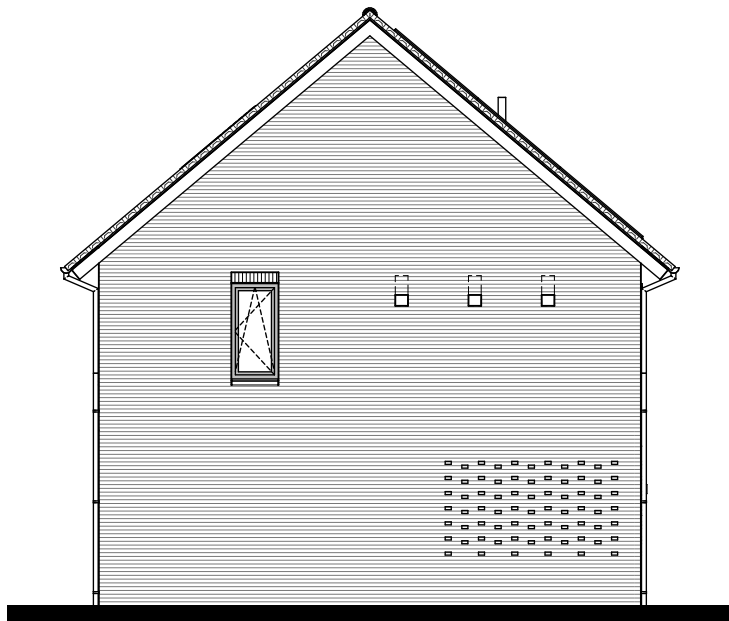

Verhuurtekening Greepstede 11

Onderdeel: situatie

Formaat: A4

Datum: 25-02-2025

Schaal:

 triada

Verhuurtekening Greepstede 11

Onderdeel: begane grond

Formaat: A4

Datum: 25-02-2025

Schaal: 1:50

Verhuurtekening Greepstede 11

Onderdeel: 1e verdieping

Datum: 25-02-2025

Formaat: A4

Schaal: 1:50

Verhuurtekening Greepstede 11

Onderdeel: 2e verdieping

Datum: 25-02-2025

Formaat: A4

Schaal: 1:50

Voorgevel (oost)

1
Linkergevel (zuid)

 triada

Verhuurtekening Greepstede 11

Onderdeel: voorgevel en linkergevel

Formaat: A4

Datum: 25-02-2025

Schaal: 1:125

Achtergevel (west)

Rechtergevel (noord)

 triada