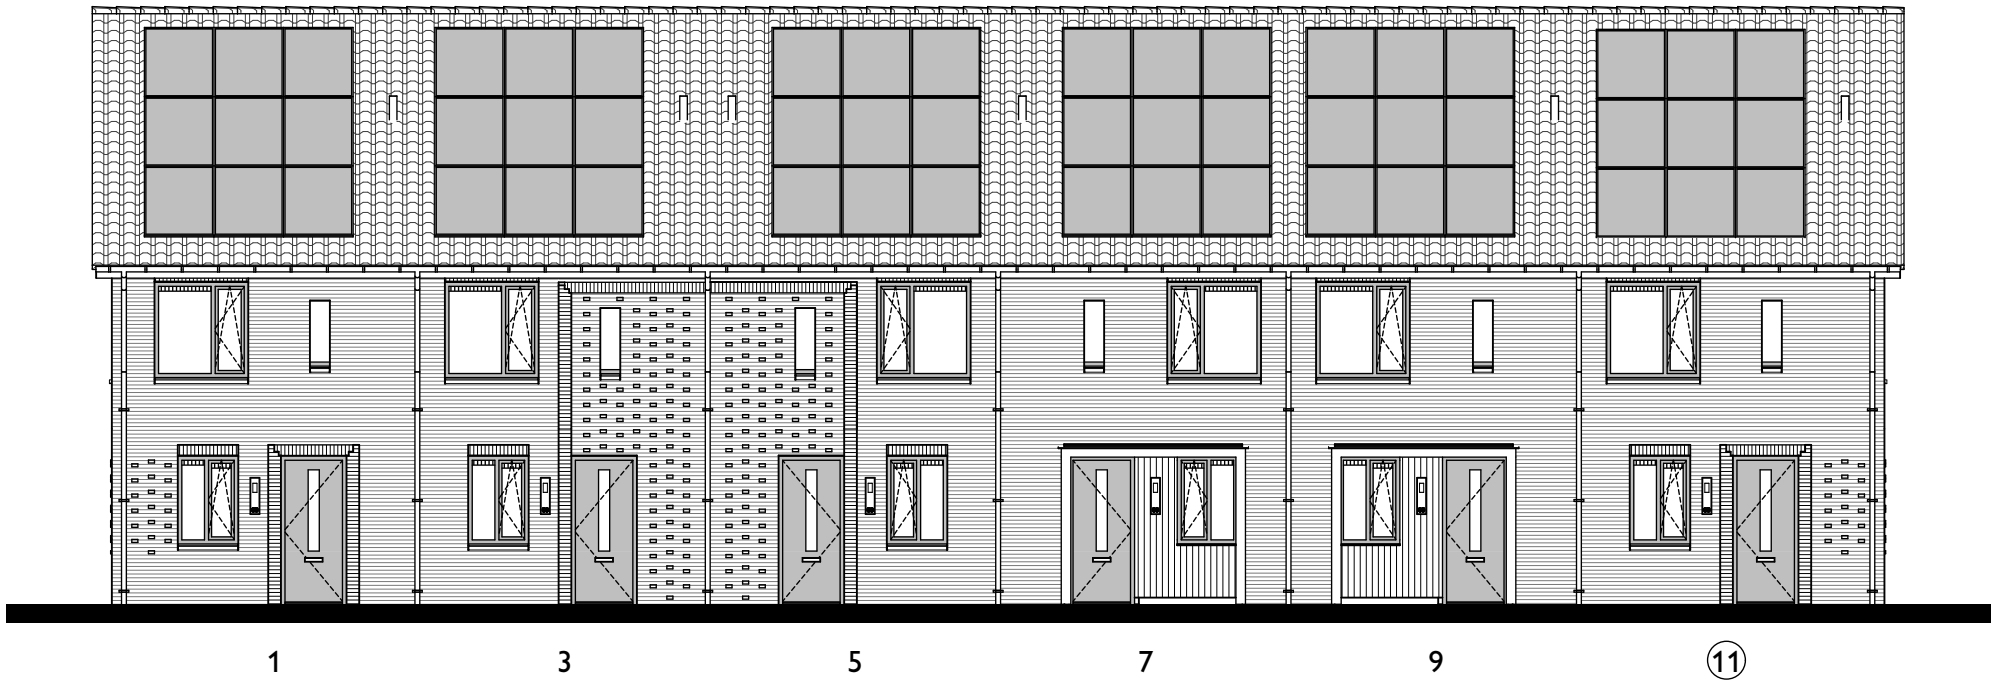

Verhuurtekening Greepstede 11

Onderdeel: situatie

Formaat: A4

Datum: 25-02-2025

Schaal:

 triada

Verhuurtekening Greepstede 11

Onderdeel: begane grond

Formaat: A4

Datum: 25-02-2025

Schaal: 1:50

Verhuurtekening Greepstede 11

Onderdeel: 1e verdieping

Datum: 25-02-2025

Formaat: A4

Schaal: 1:50

Verhuurtekening Greepstede 11

Onderdeel: 2e verdieping

Datum: 25-02-2025

Formaat: A4

Schaal: 1:50

Voorgevel (oost)

1
Linkergevel (zuid)

 triada

Verhuurtekening Greepstede 11

Onderdeel: voorgevel en linkergevel

Formaat: A4

Datum: 25-02-2025

Schaal: 1:125

Achtergevel (west)

Rechtergevel (noord)

 triada