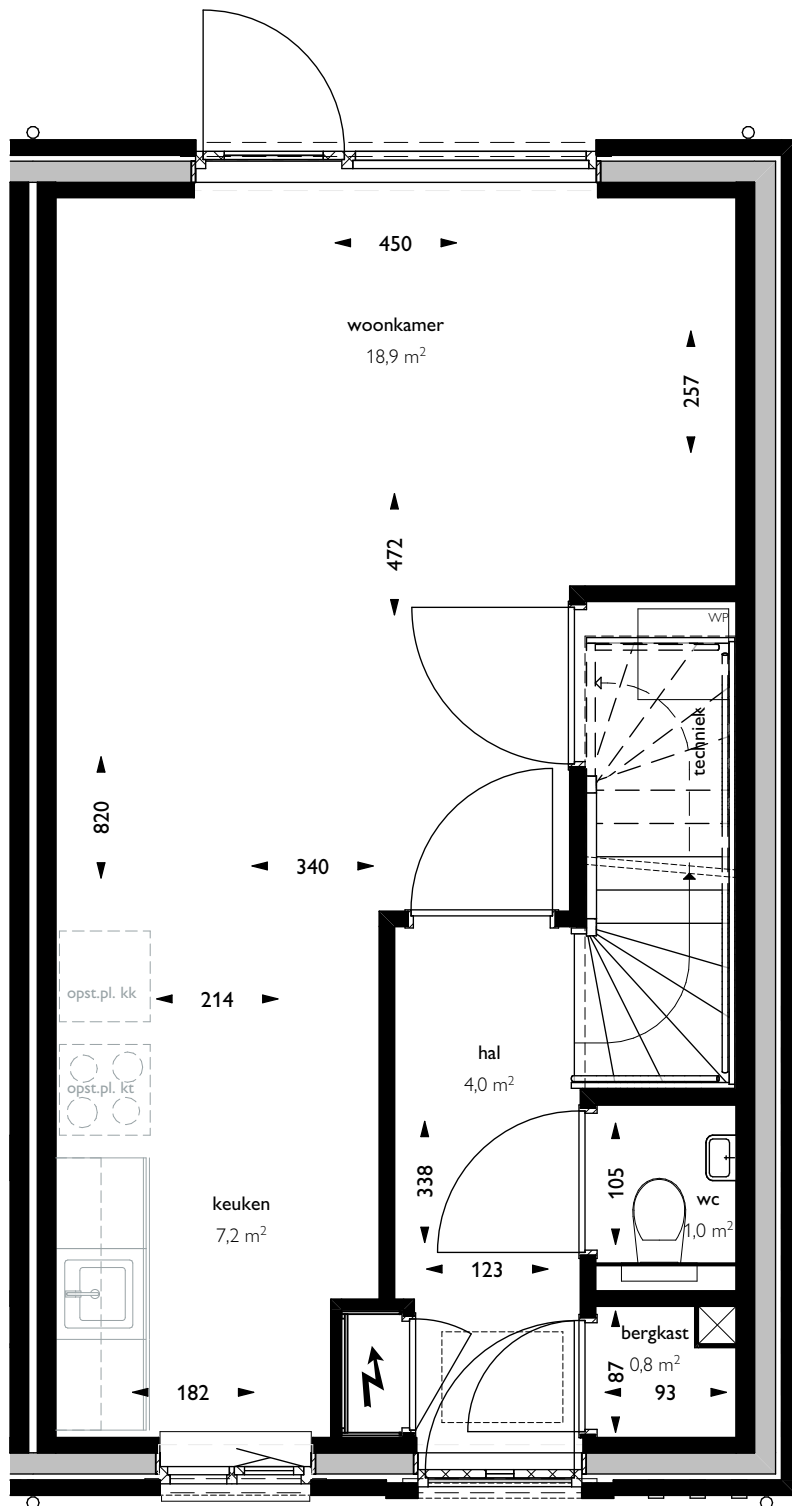

Verhuurtekening Greepstede 11

Onderdeel: situatie

Formaat: A4

Datum: 25-02-2025

Schaal:

 triada

Verhuurtekening Greepstede 11

Onderdeel: begane grond

Formaat: A4

Datum: 25-02-2025

Schaal: 1:50

Verhuurtekening Greepstede 11

Onderdeel: 1e verdieping

Datum: 25-02-2025

Formaat: A4

Schaal: 1:50

Verhuurtekening Greepstede 11

Onderdeel: 2e verdieping

Datum: 25-02-2025

Formaat: A4

Schaal: 1:50

Voorgevel (oost)

1
Linkergevel (zuid)

 triada

Verhuurtekening Greepstede 11

Onderdeel: voorgevel en linkergevel

Formaat: A4

Datum: 25-02-2025

Schaal: 1:125

Achtergevel (west)

Rechtergevel (noord)

 triada