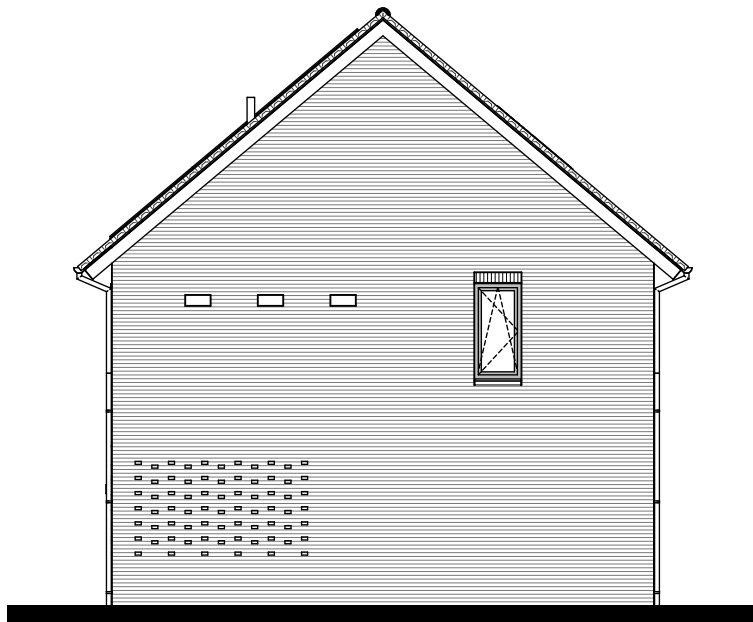

Verhuurtekening Greepstede 11

Onderdeel: situatie

Formaat: A4

Datum: 25-02-2025

Schaal:

 triada

Verhuurtekening Greepstede 11

Onderdeel: begane grond

Verhuurtekening Greepstede 11

Onderdeel: 2e verdieping

Datum: 25-02-2025

Formaat: A4

Schaal: 1:50

Voorgevel (oost)

1
Linkergevel (zuid)

 triada

Verhuurtekening Greepstede 11

Onderdeel: voorgevel en linkergevel

Formaat: A4

Datum: 25-02-2025

Schaal: 1:125

Achtergevel (west)

Rechtergevel (noord)

 triada

Verhuurtekening Greepstede 11

Onderdeel: achtergevel en rechtergevel Formaat: A4
Datum: 25-02-2025 Schaal: 1:125