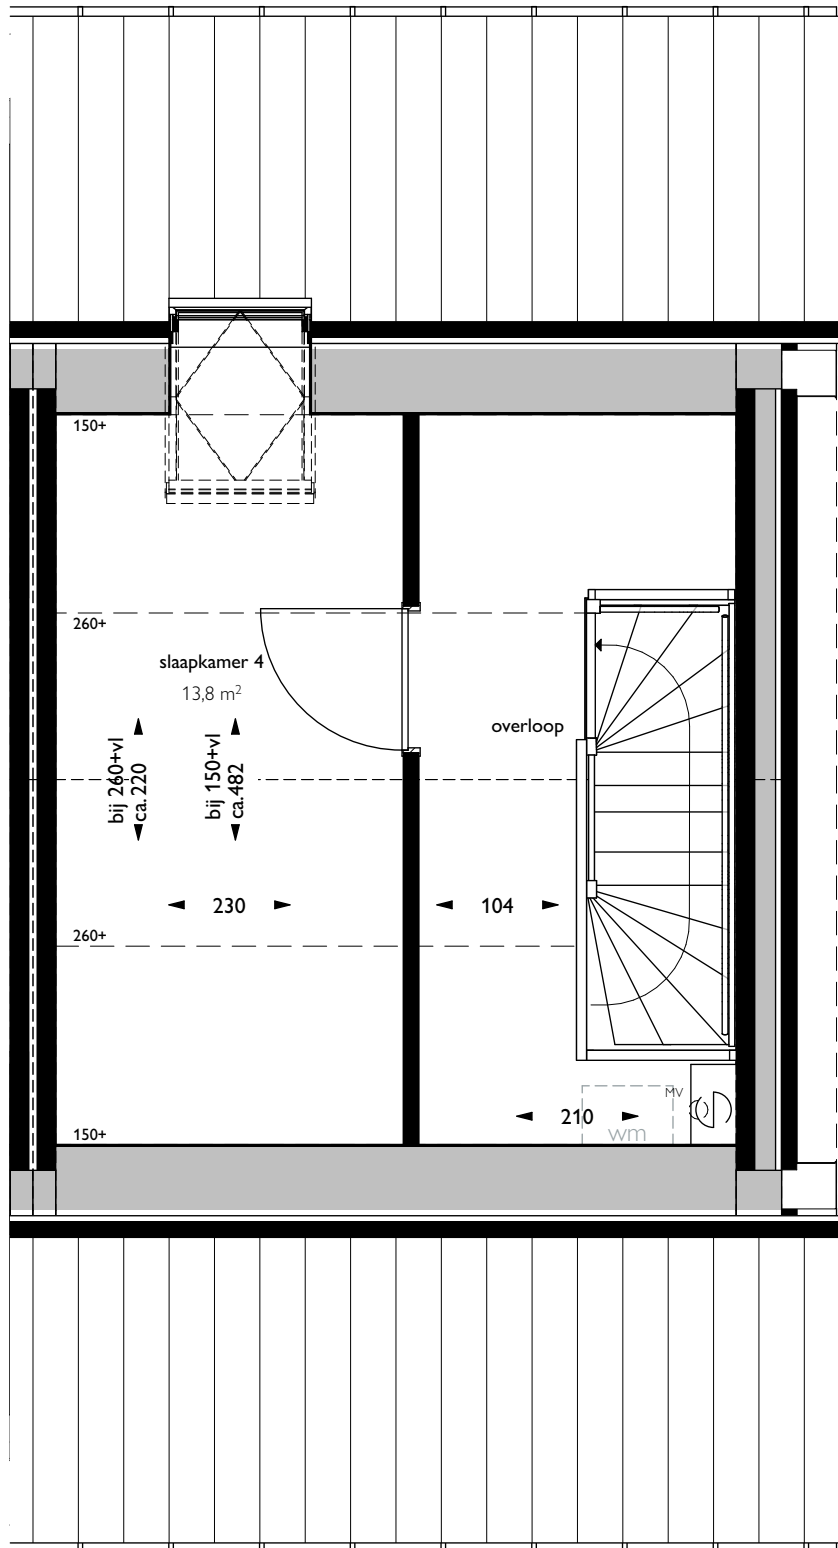

Verhuurtekening Greepstede 11

Onderdeel: situatie

Formaat: A4

Datum: 25-02-2025

Schaal:

 triada

Verhuurtekening Greepstede 11

Onderdeel: begane grond

Formaat: A4

Datum: 25-02-2025

Schaal: 1:50

Verhuurtekening Greepstede 11

Onderdeel: 1e verdieping

Datum: 25-02-2025

Formaat: A4

Schaal: 1:50

Verhuurtekening Greepstede 11

Onderdeel: 2e verdieping

Datum: 25-02-2025

Formaat: A4

Schaal: 1:50

Voorgevel (oost)

1
Linkergevel (zuid)

 triada

Verhuurtekening Greepstede 11

Onderdeel: achtergevel en rechtergevel Formaat: A4
Datum: 25-02-2025 Schaal: 1:125