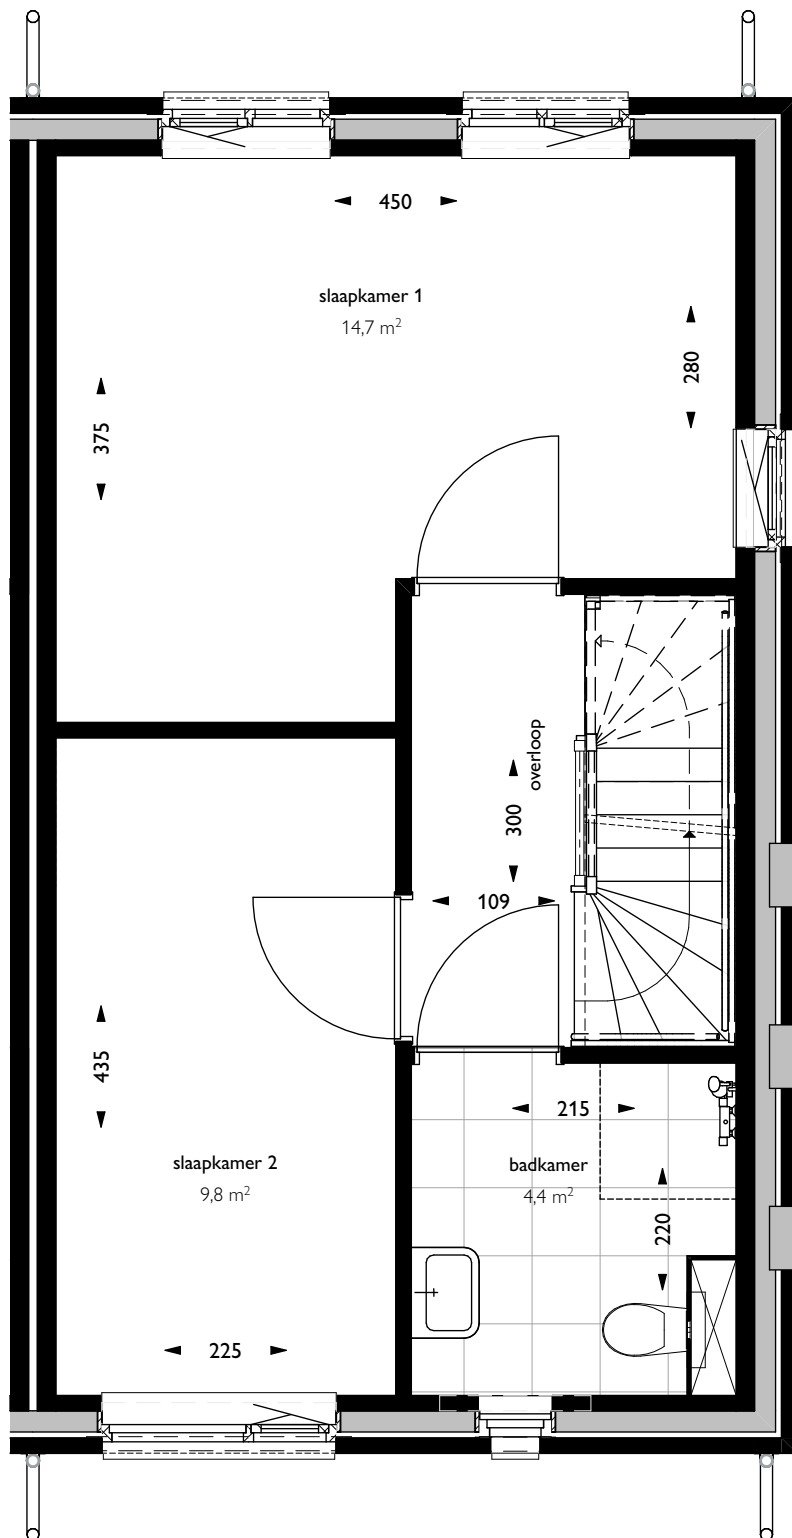

Verhuurtekening Greepstede 11

Onderdeel: situatie

Formaat: A4

Datum: 25-02-2025

Schaal:

 triada

Verhuurtekening Greepstede 11

Onderdeel: begane grond

Formaat: A4

Datum: 25-02-2025

Schaal: 1:50

Verhuurtekening Greepstede 11

Onderdeel: 1e verdieping

Datum: 25-02-2025

Formaat: A4

Schaal: 1:50

Verhuurtekening Greepstede 11

Onderdeel: 2e verdieping

Datum: 25-02-2025

Formaat: A4

Schaal: 1:50

Voorgevel (oost)

1
Linkergevel (zuid)

 triada

Verhuurtekening Greepstede 11

Onderdeel: voorgevel en linkergevel

Formaat: A4

Datum: 25-02-2025

Schaal: 1:125

Achtergevel (west)

Rechtergevel (noord)

 triada