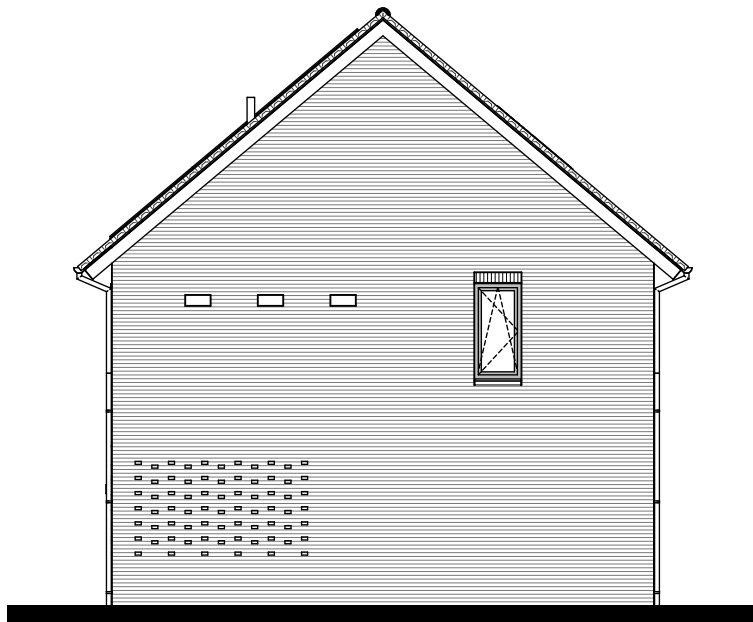

**Verhuurtekening Greepstede 9**

Onderdeel: situatie  
Datum: 25-02-2025  
Formaat: A4  
Schaal:

 triada

Verhuurtekening Greepstede 9

Onderdeel: begane grond

Formaat: A4

Datum: 25-02-2025

Schaal: 1:50

## Verhuurtekening Greepstede 9

Onderdeel: 2e verdieping

Formaat: A4

Datum: 25-02-2025

Schaal: 1:50

Voorgevel (oost)

1  
Linkergevel (zuid)

 triada

Verhuurtekening Greepstede 9

Onderdeel: voorgevel en linkergevel

Formaat: A4

Datum: 25-02-2025

Schaal: 1:125

Achtergevel (west)

11  
Rechtergevel (noord)

 triada

Verhuurtekening Greepstede 9

Onderdeel: achtergevel en rechtergevel    Formaat: A4  
Datum: 25-02-2025    Schaal: 1:125