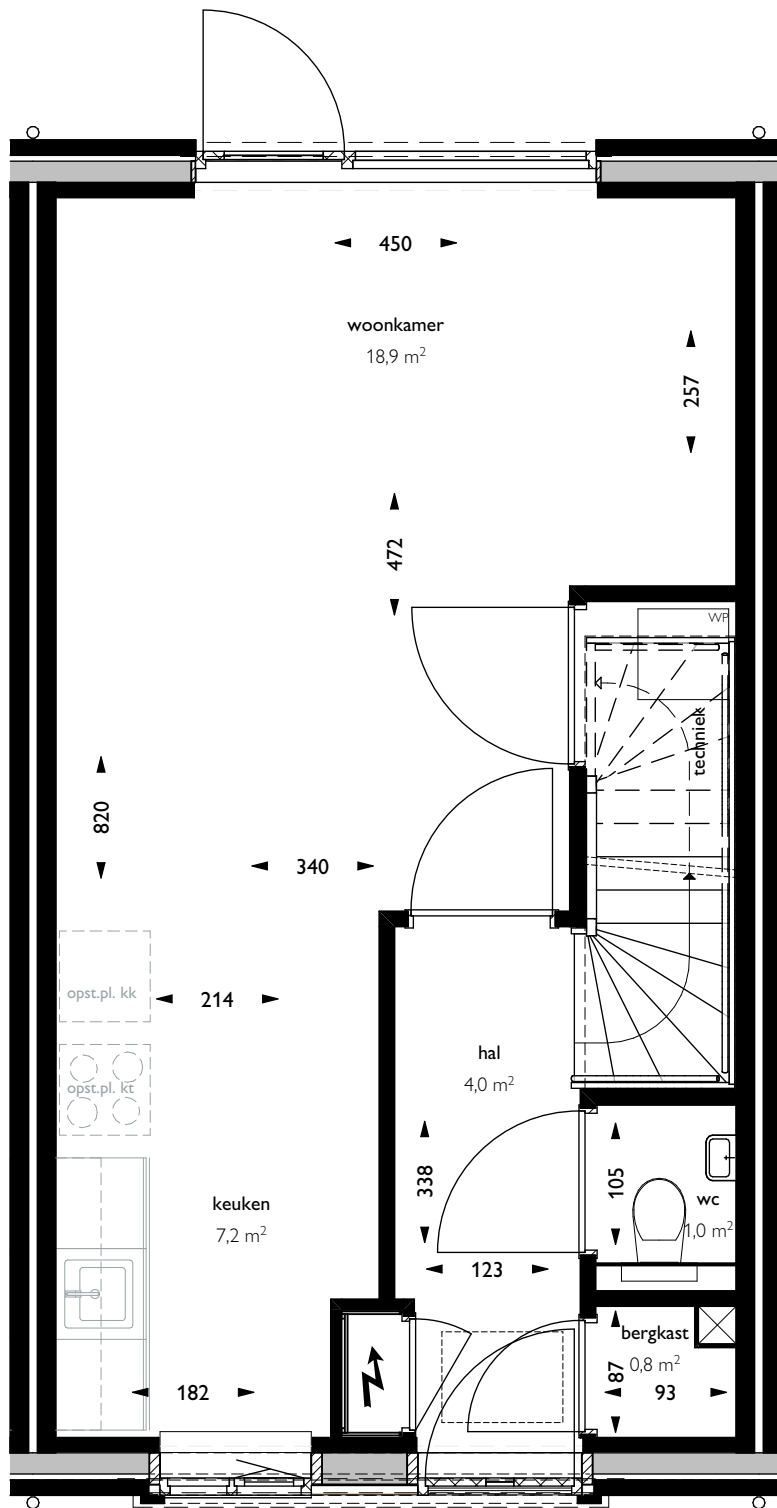

**Verhuurtekening Greepstede 9**

Onderdeel: situatie  
Datum: 25-02-2025  
Formaat: A4  
Schaal:

 triada

Verhuurtekening Greepstede 9

Onderdeel: begane grond

Formaat: A4

Datum: 25-02-2025

Schaal: 1:50

## Verhuurtekening Greepstede 9

Onderdeel: 1e verdieping

Datum: 25-02-2025

Formaat: A4

Schaal: 1:50

## Verhuurtekening Greepstede 9

Onderdeel: 2e verdieping

Formaat: A4

Datum: 25-02-2025

Schaal: 1:50

Voorgevel (oost)

1  
Linkergevel (zuid)

 triada

Verhuurtekening Greepstede 9

Onderdeel: achtergevel en rechtergevel    Formaat: A4  
Datum: 25-02-2025    Schaal: 1:125