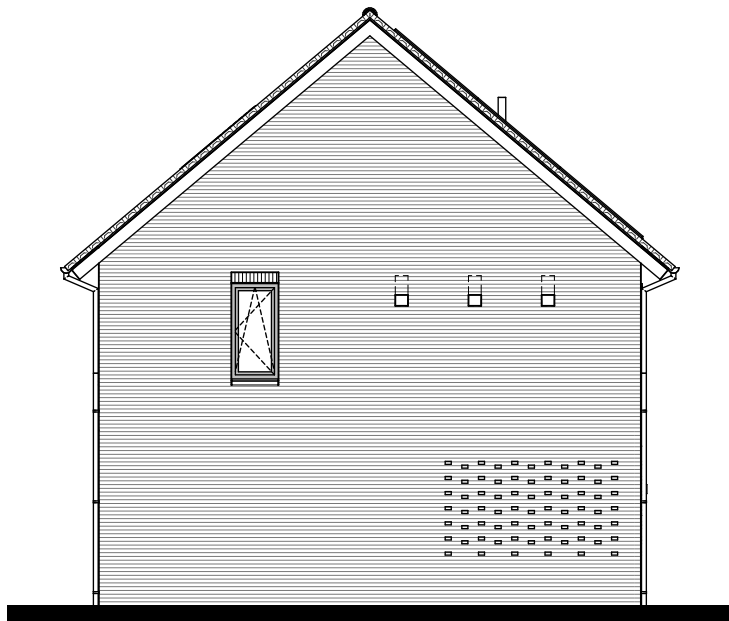

**Verhuurtekening Greepstede 9**

Onderdeel: situatie  
Datum: 25-02-2025  
Formaat: A4  
Schaal:

 triada

Verhuurtekening Greepstede 9

Onderdeel: begane grond

Formaat: A4

Datum: 25-02-2025

Schaal: 1:50

## Verhuurtekening Greepstede 9

Onderdeel: 1e verdieping

Datum: 25-02-2025

Formaat: A4

Schaal: 1:50

## Verhuurtekening Greepstede 9

Onderdeel: 2e verdieping

Formaat: A4

Datum: 25-02-2025

Schaal: 1:50

Voorgevel (oost)

1  
Linkergevel (zuid)

 triada

Verhuurtekening Greepstede 9

Onderdeel: voorgevel en linkergevel

Formaat: A4

Datum: 25-02-2025

Schaal: 1:125

Achtergevel (west)

11  
Rechtergevel (noord)

 triada