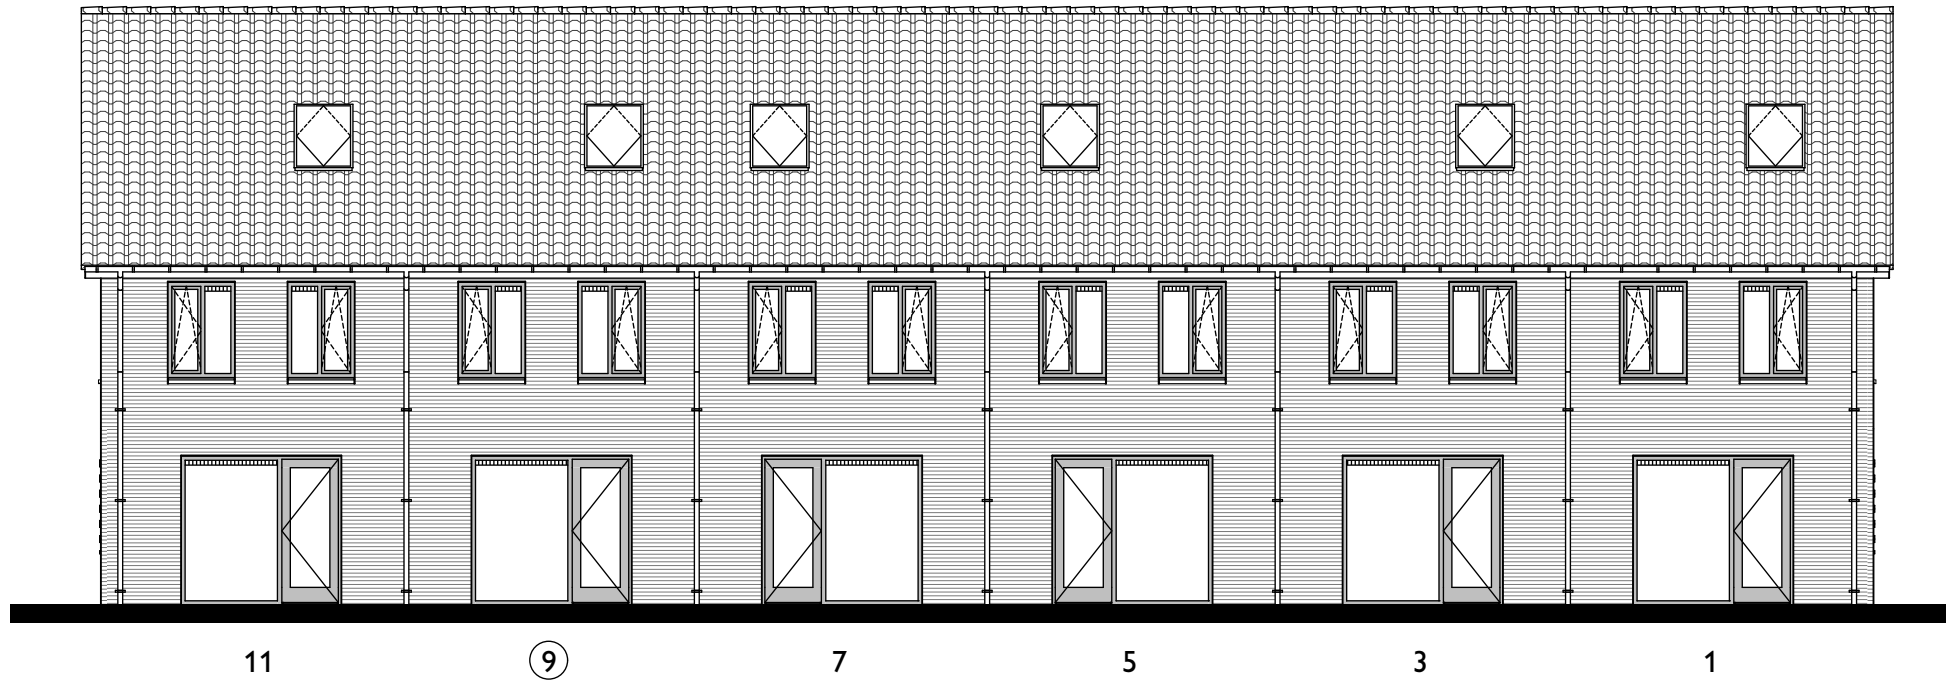

## Verhuurtekening Greepstede 9

Onderdeel: 1e verdieping

Datum: 25-02-2025

Formaat: A4

Schaal: 1:50

## Verhuurtekening Greepstede 9

Onderdeel: 2e verdieping

Formaat: A4

Datum: 25-02-2025

Schaal: 1:50

Voorgevel (oost)

1  
Linkergevel (zuid)

 triada

Verhuurtekening Greepstede 9

Onderdeel: voorgevel en linkergevel

Formaat: A4

Datum: 25-02-2025

Schaal: 1:125

Achtergevel (west)

11  
Rechtergevel (noord)

 triada

Verhuurtekening Greepstede 9

Onderdeel: achtergevel en rechtergevel    Formaat: A4  
Datum: 25-02-2025    Schaal: 1:125