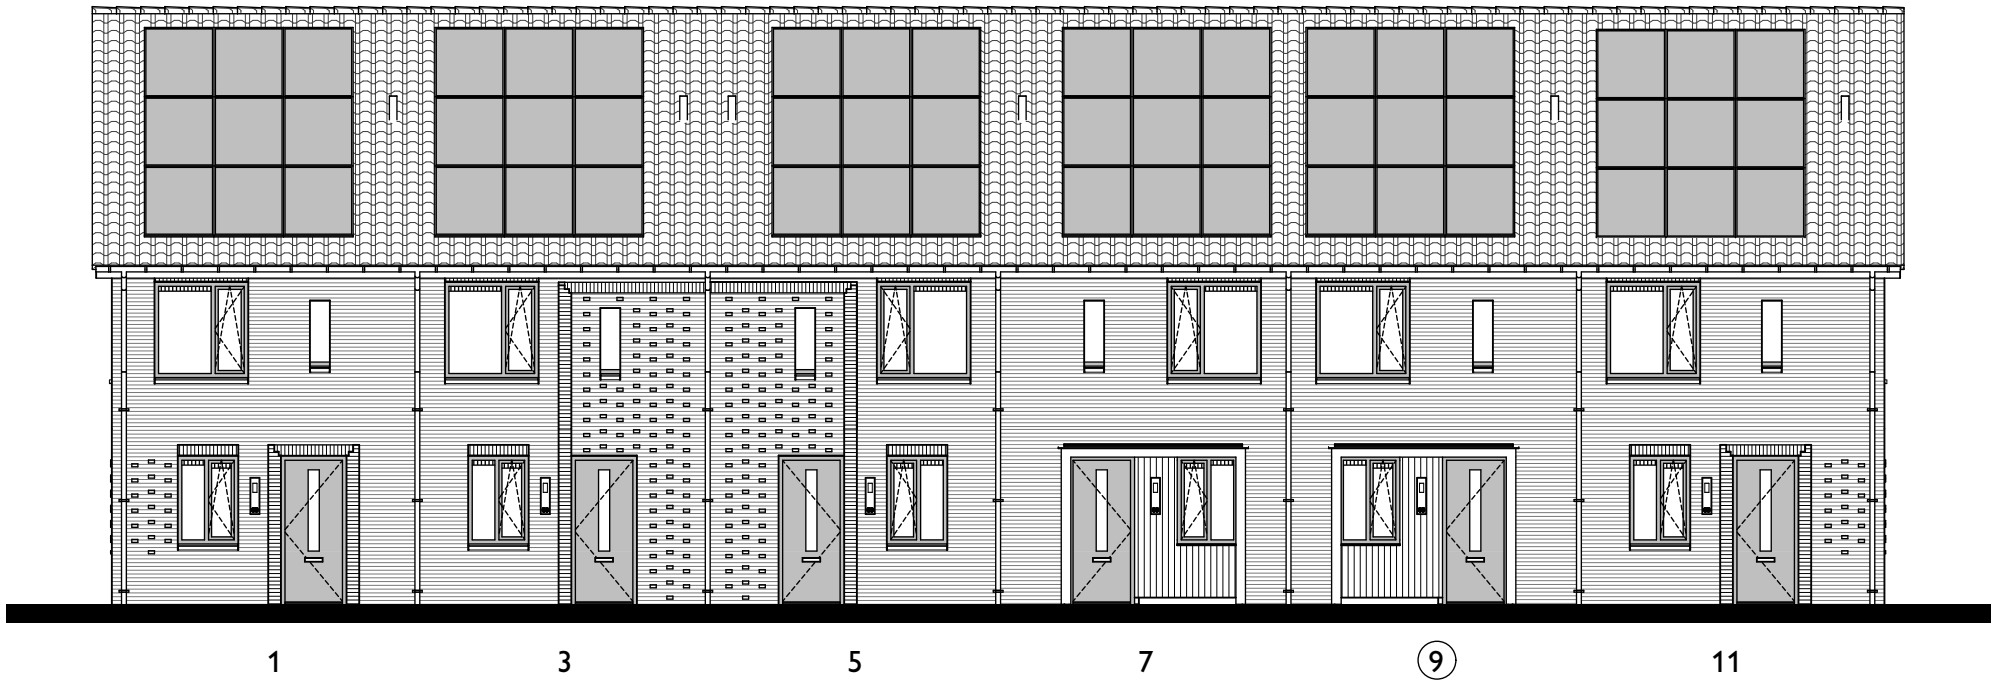

**Verhuurtekening Greepstede 9**

Onderdeel: situatie  
Datum: 25-02-2025  
Formaat: A4  
Schaal:

 triada

Verhuurtekening Greepstede 9

Onderdeel: begane grond

Formaat: A4

Datum: 25-02-2025

Schaal: 1:50

## Verhuurtekening Greepstede 9

Onderdeel: 1e verdieping

Datum: 25-02-2025

Formaat: A4

Schaal: 1:50

## Verhuurtekening Greepstede 9

Onderdeel: 2e verdieping

Formaat: A4

Datum: 25-02-2025

Schaal: 1:50

Voorgevel (oost)

1  
Linkergevel (zuid)

 triada

Verhuurtekening Greepstede 9

Onderdeel: achtergevel en rechtergevel    Formaat: A4  
Datum: 25-02-2025    Schaal: 1:125