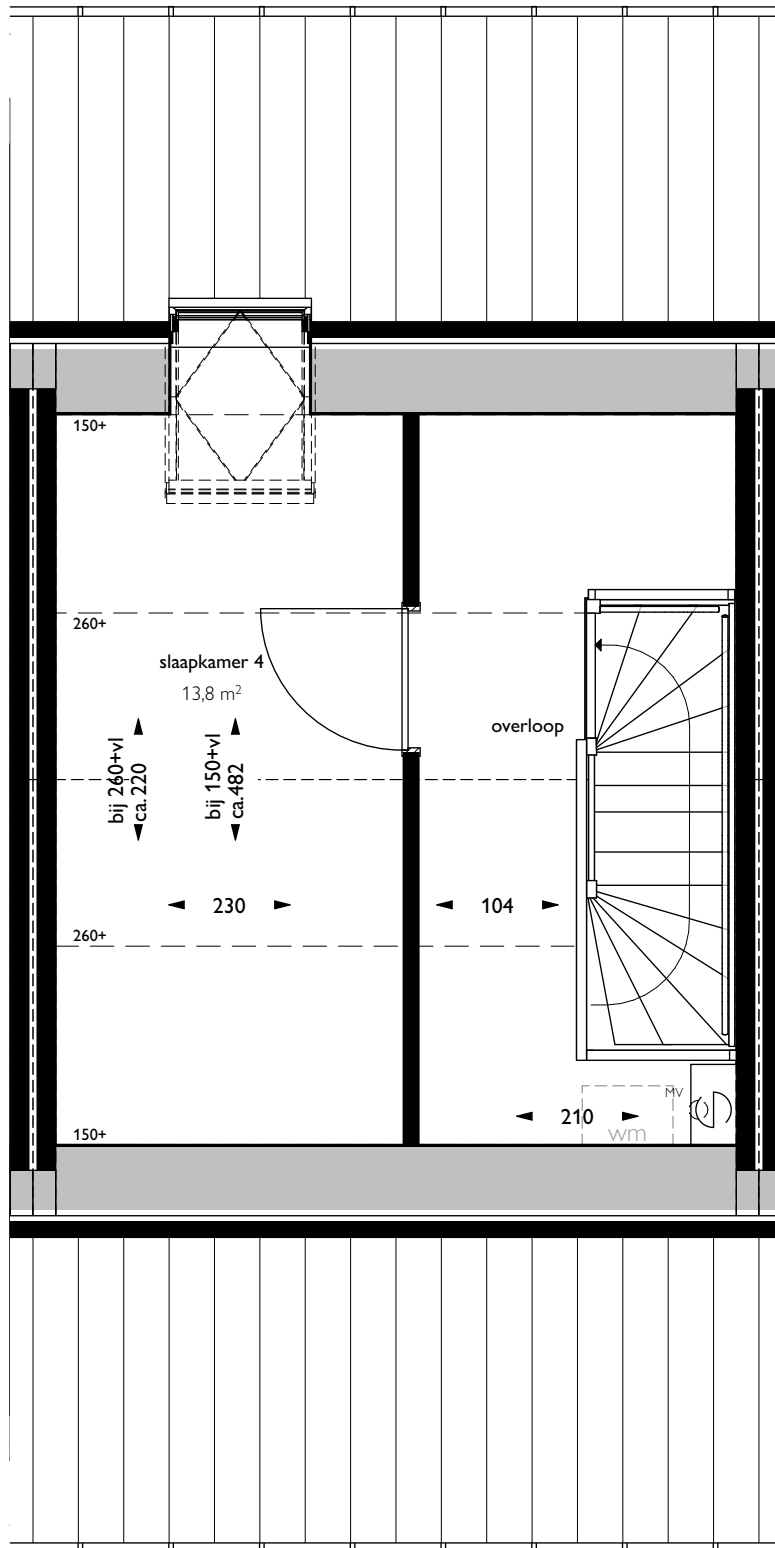

**Verhuurtekening Greepstede 9**

Onderdeel: situatie  
Datum: 25-02-2025  
Formaat: A4  
Schaal:

 triada

Verhuurtekening Greepstede 9

Onderdeel: begane grond

Formaat: A4

Datum: 25-02-2025

Schaal: 1:50

## Verhuurtekening Greepstede 9

Onderdeel: 1e verdieping

Datum: 25-02-2025

Formaat: A4

Schaal: 1:50

## Verhuurtekening Greepstede 9

Onderdeel: 2e verdieping

Formaat: A4

Datum: 25-02-2025

Schaal: 1:50

Voorgevel (oost)

1  
Linkergevel (zuid)

 triada

Verhuurtekening Greepstede 9

Onderdeel: achtergevel en rechtergevel    Formaat: A4  
Datum: 25-02-2025    Schaal: 1:125