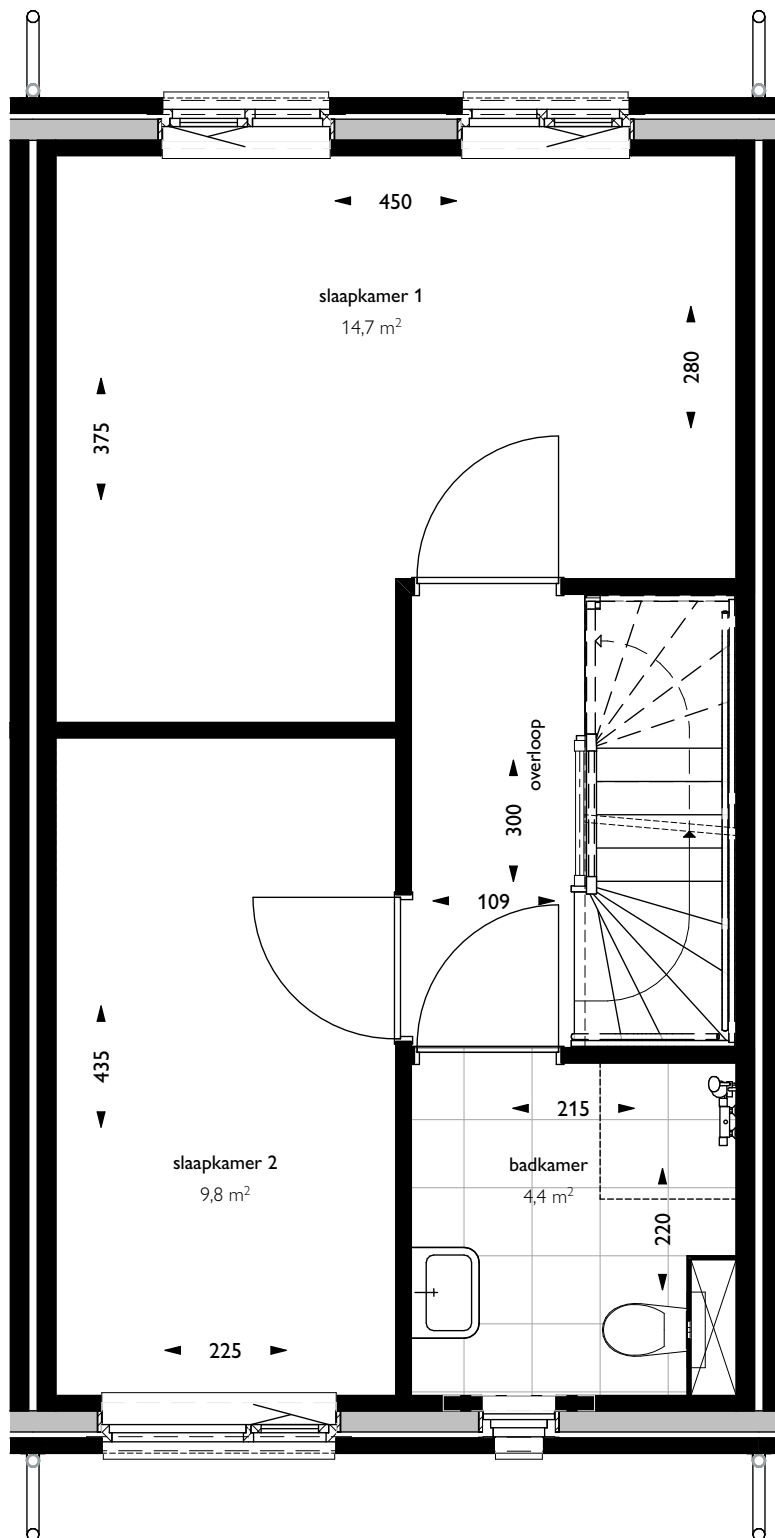

**Verhuurtekening Greepstede 9**

Onderdeel: situatie  
Datum: 25-02-2025  
Formaat: A4  
Schaal:

 triada

Verhuurtekening Greepstede 9

Onderdeel: begane grond

Formaat: A4

Datum: 25-02-2025

Schaal: 1:50

## Verhuurtekening Greepstede 9

Onderdeel: 1e verdieping

Datum: 25-02-2025

Formaat: A4

Schaal: 1:50

## Verhuurtekening Greepstede 9

Onderdeel: 2e verdieping

Formaat: A4

Datum: 25-02-2025

Schaal: 1:50

Voorgevel (oost)

1  
Linkergevel (zuid)

 triada

Verhuurtekening Greepstede 9

Onderdeel: achtergevel en rechtergevel    Formaat: A4  
Datum: 25-02-2025    Schaal: 1:125