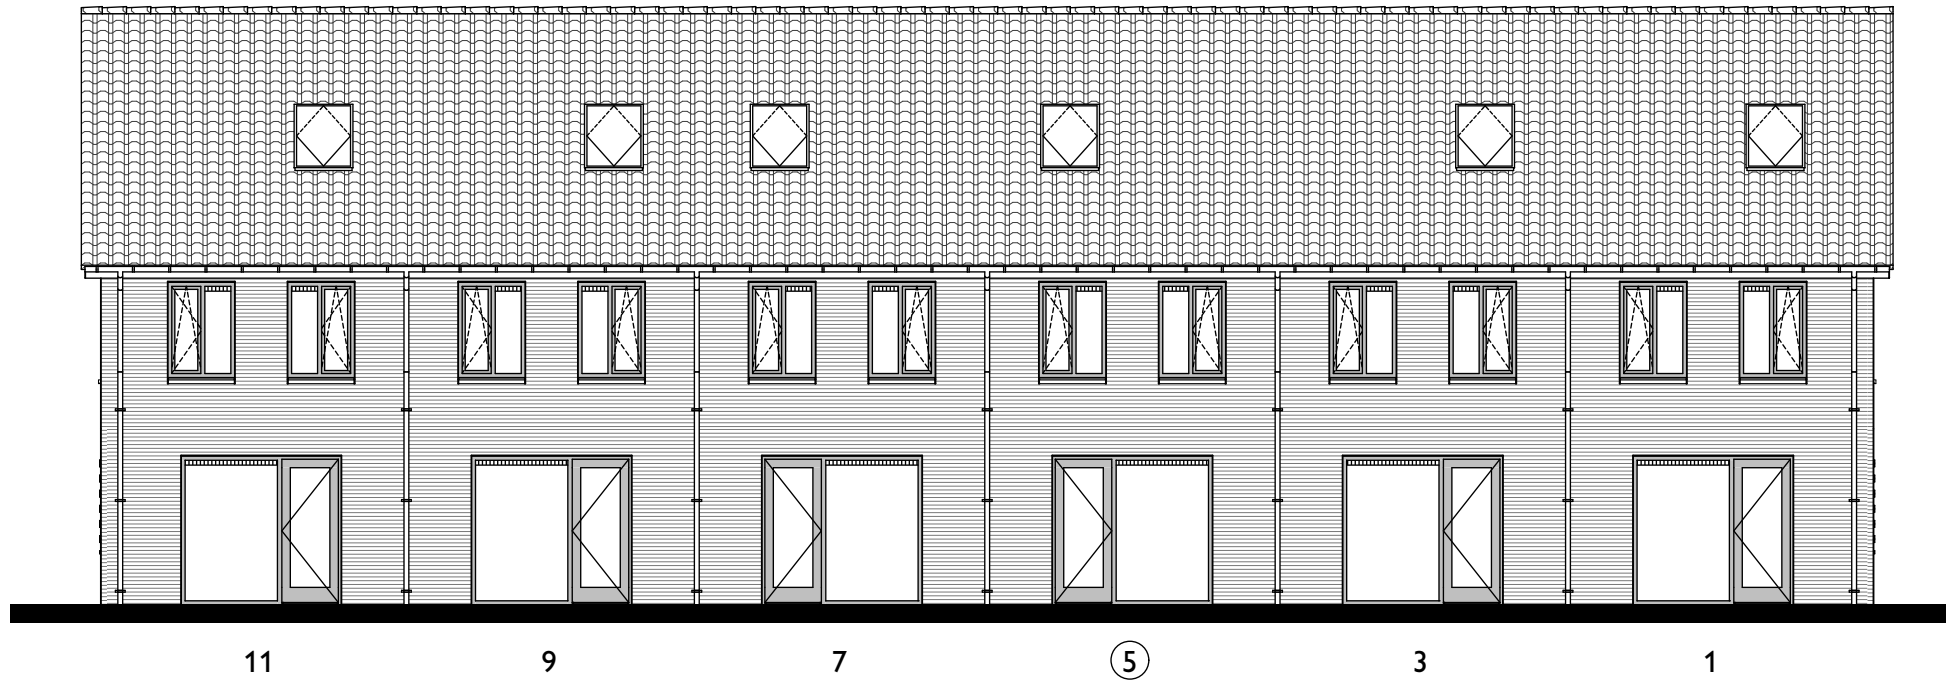

9

11

Voorgevel (oost)

1

Linkergevel (zuid)

 triada

Verhuurtekening Greepstede 5

Onderdeel: voorgevel en linkergevel

Formaat: A4

Datum: 25-02-2025

Schaal: 1:125

Achtergevel (west)

11
Rechtergevel (noord)

 triada

Verhuurtekening Greepstede 5

Onderdeel: achtergevel en rechtergevel Formaat: A4
Datum: 25-02-2025 Schaal: 1:125