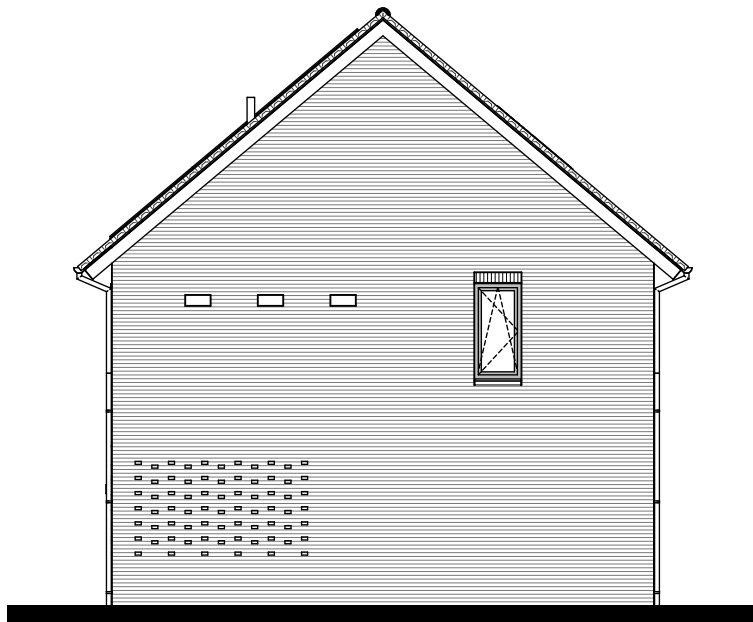

Verhuurtekening Greepstede 5

Onderdeel: situatie

Datum: 25-02-2025

Formaat: A4

Schaal:

Verhuurtekening Greepstede 5

Onderdeel: begane grond

Formaat: A4

Datum: 25-02-2025

Schaal: 1:50

Verhuurtekening Greepstede 5

Onderdeel: 1e verdieping

Datum: 25-02-2025

Formaat: A4

Schaal: 1:50

Verhuurtekening Greepstede 5

9

11

Voorgevel (oost)

1

Linkergevel (zuid)

 triada

Verhuurtekening Greepstede 5

Onderdeel: voorgevel en linkergevel

Formaat: A4

Datum: 25-02-2025

Schaal: 1:125

Achtergevel (west)

11
Rechtergevel (noord)

 triada

Verhuurtekening Greepstede 5

Onderdeel: achtergevel en rechtergevel Formaat: A4
Datum: 25-02-2025 Schaal: 1:125