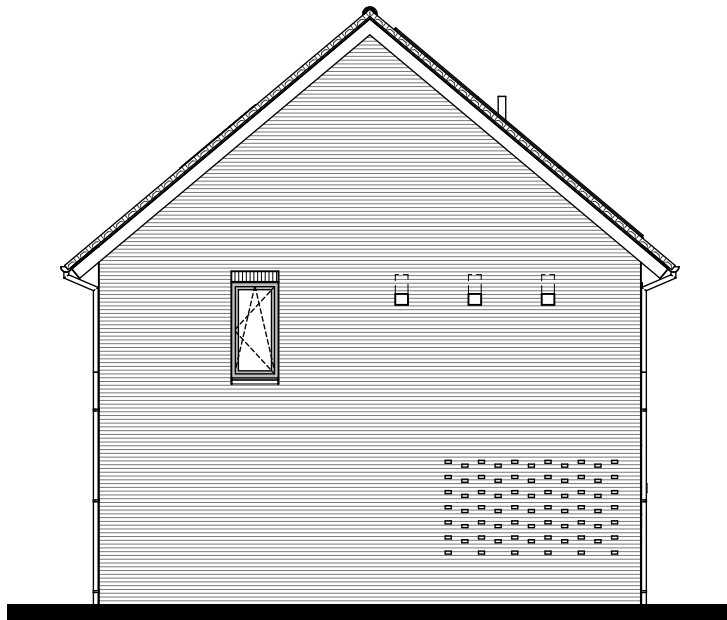

1

Linkergevel (zuid)

triada

Verhuurtekening Greepstede 5

Onderdeel: voorgevel en linkergevel

Formaat: A4

Datum: 25-02-2025

Schaal: 1:125