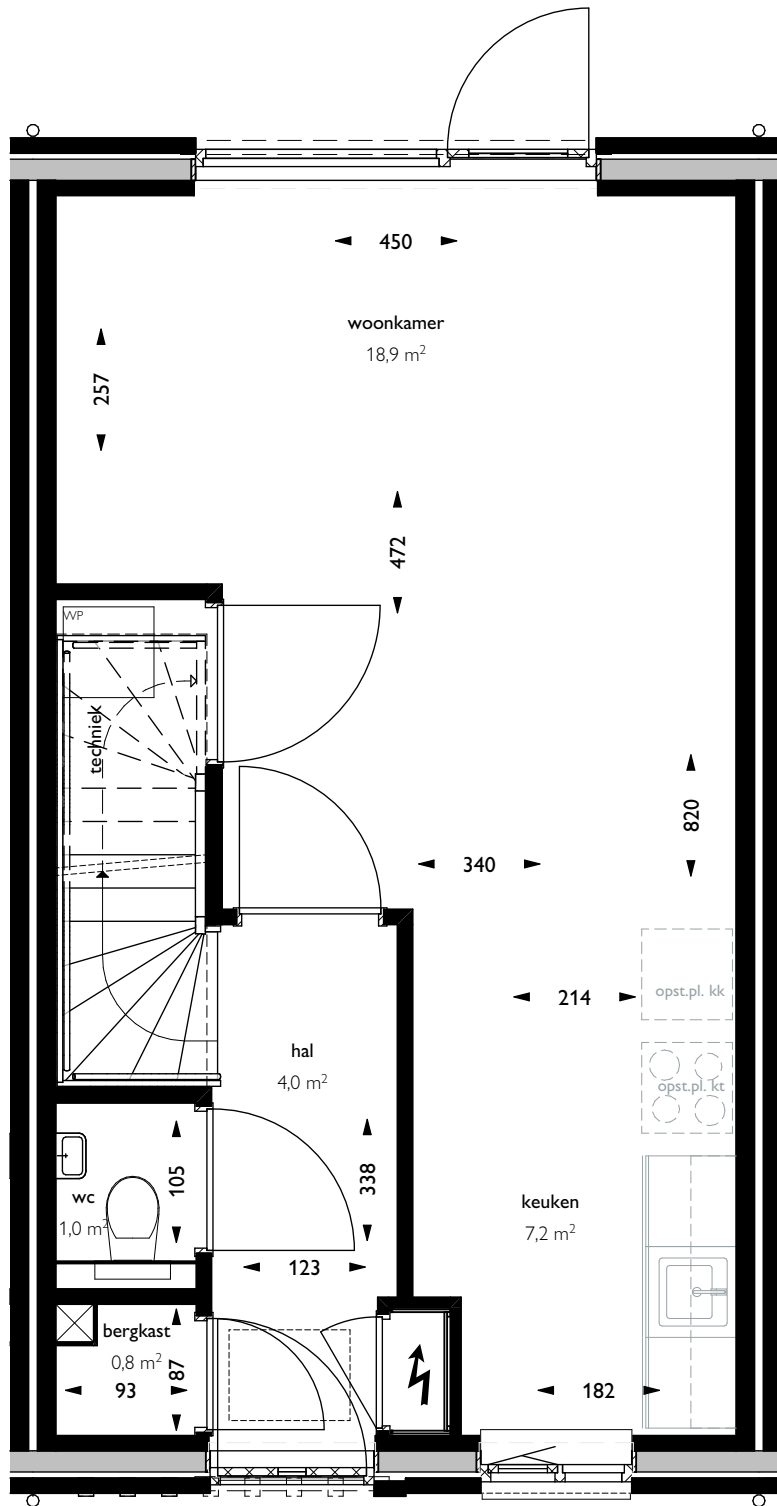

Verhuurtekening Greepstede 5

Onderdeel: situatie

Datum: 25-02-2025

Formaat: A4

Schaal:

Verhuurtekening Greepstede 5

Onderdeel: begane grond

Formaat: A4

Datum: 25-02-2025

Schaal: 1:50

Verhuurtekening Greepstede 5

Onderdeel: 1e verdieping

Datum: 25-02-2025

Formaat: A4

Schaal: 1:50

Verhuurtekening Greepstede 5

Onderdeel: 2e verdieping

Formaat: A4

Datum: 25-02-2025

Schaal: 1:50

1

3

5

7

Formaat: A4

Datum: 25-02-2025

Schaal: 1:125

Achtergevel (west)

11
Rechtergevel (noord)

 triada

Verhuurtekening Greepstede 5

Onderdeel: achtergevel en rechtergevel Formaat: A4
Datum: 25-02-2025 Schaal: 1:125