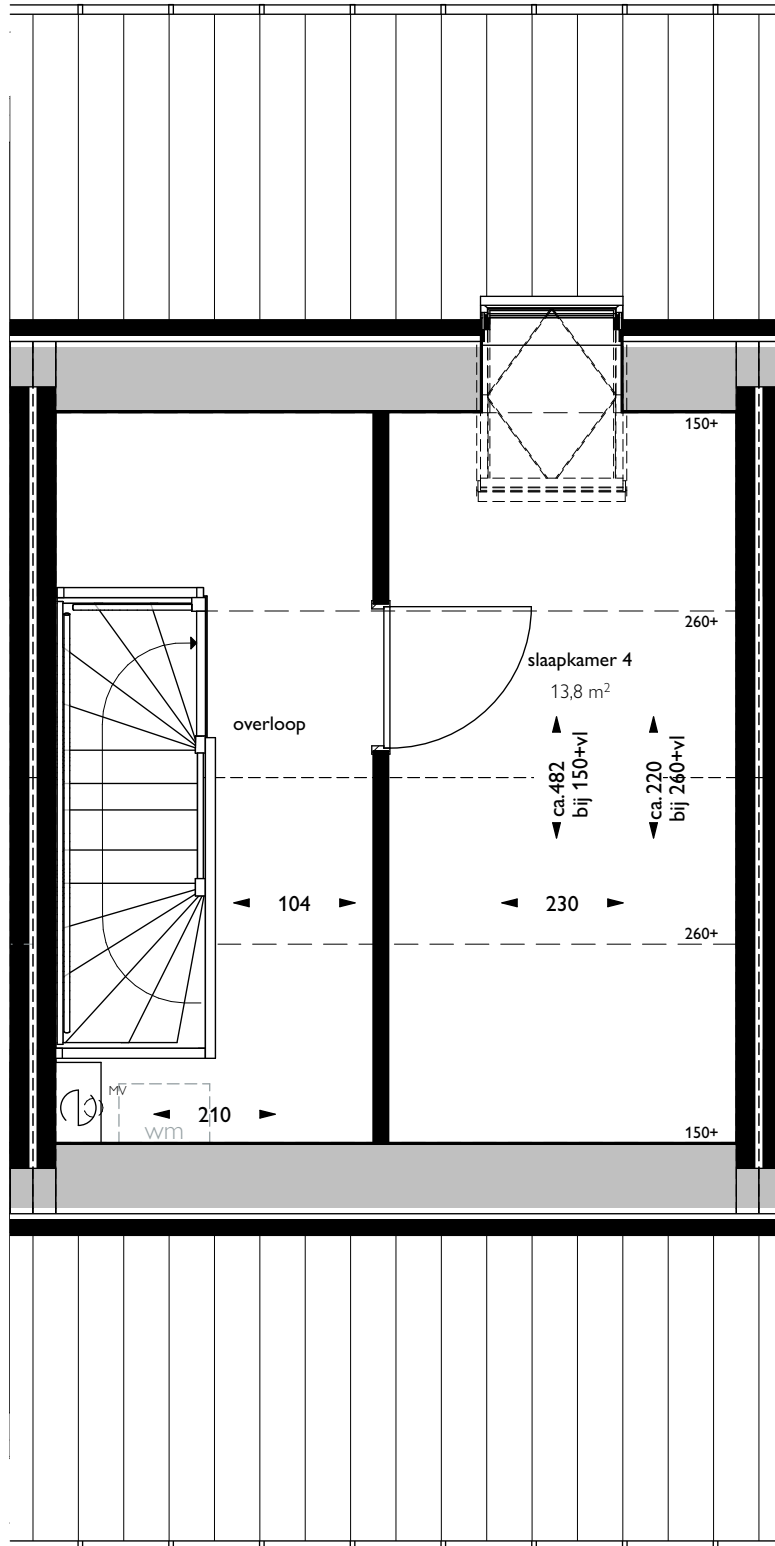

Verhuurtekening Greepstede 5

Onderdeel: situatie

Datum: 25-02-2025

Formaat: A4

Schaal:

Verhuurtekening Greepstede 5

Onderdeel: begane grond

Formaat: A4

Datum: 25-02-2025

Schaal: 1:50

Verhuurtekening Greepstede 5

Onderdeel: 1e verdieping

Datum: 25-02-2025

Formaat: A4

Schaal: 1:50

Verhuurtekening Greepstede 5

Onderdeel: 2e verdieping

Formaat: A4

Datum: 25-02-2025

Schaal: 1:50

1

3

5

7

Formaat: A4

Datum: 25-02-2025

Schaal: 1:125

Achtergevel (west)

11
Rechtergevel (noord)

 triada

Verhuurtekening Greepstede 5

Onderdeel: achtergevel en rechtergevel Formaat: A4
Datum: 25-02-2025 Schaal: 1:125