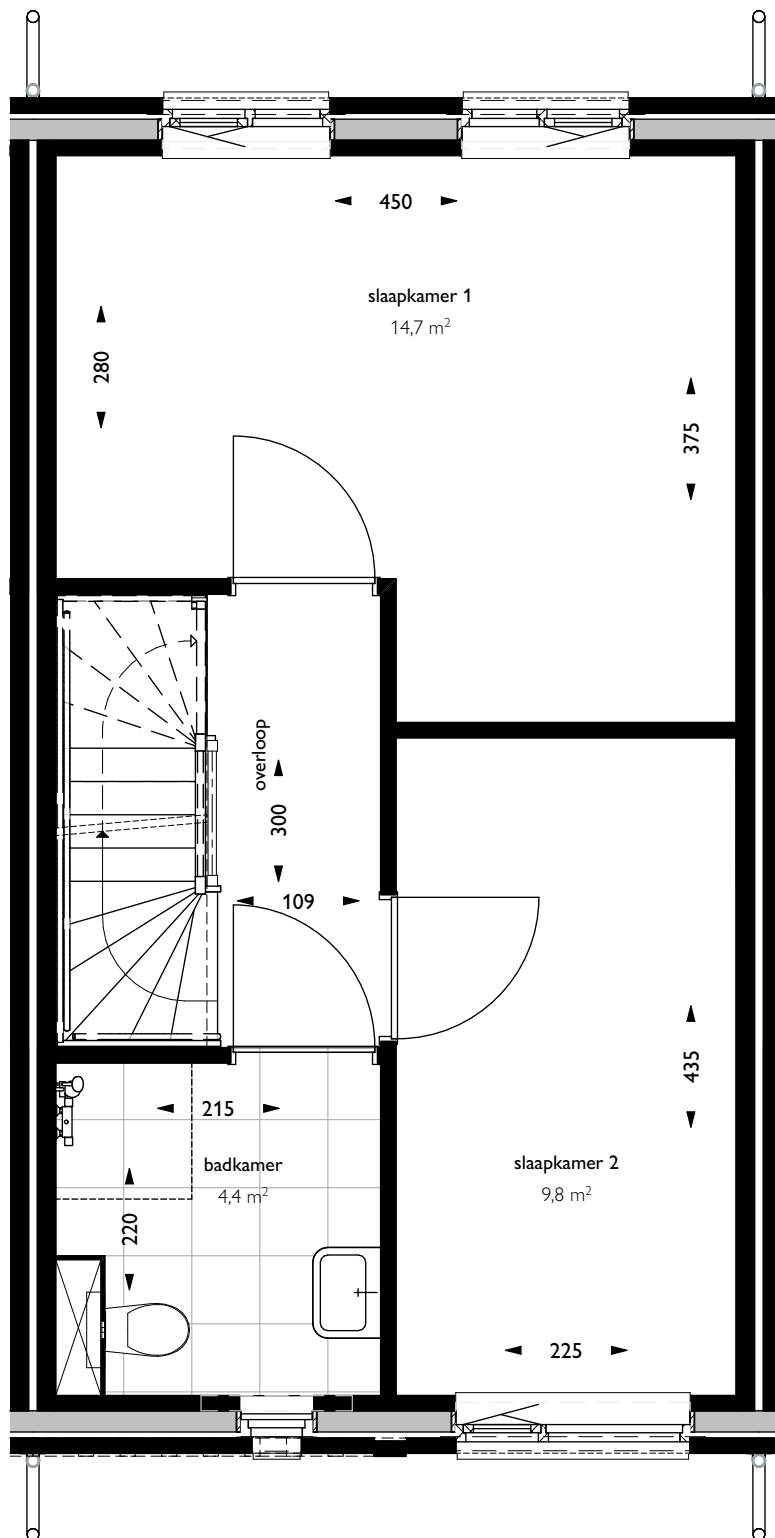

Verhuurtekening Greepstede 5

Onderdeel: situatie

Datum: 25-02-2025

Formaat: A4

Schaal:

Verhuurtekening Greepstede 5

Onderdeel: begane grond

Formaat: A4

Datum: 25-02-2025

Schaal: 1:50

Verhuurtekening Greepstede 5

Onderdeel: 1e verdieping

Datum: 25-02-2025

Formaat: A4

Schaal: 1:50

Verhuurtekening Greepstede 5

Onderdeel: 2e verdieping

Formaat: A4

Datum: 25-02-2025

Schaal: 1:50

1

3

5

7

Formaat: A4

Datum: 25-02-2025

Schaal: 1:125

Achtergevel (west)

11
Rechtergevel (noord)

 triada

Verhuurtekening Greepstede 5

Onderdeel: achtergevel en rechtergevel Formaat: A4
Datum: 25-02-2025 Schaal: 1:125