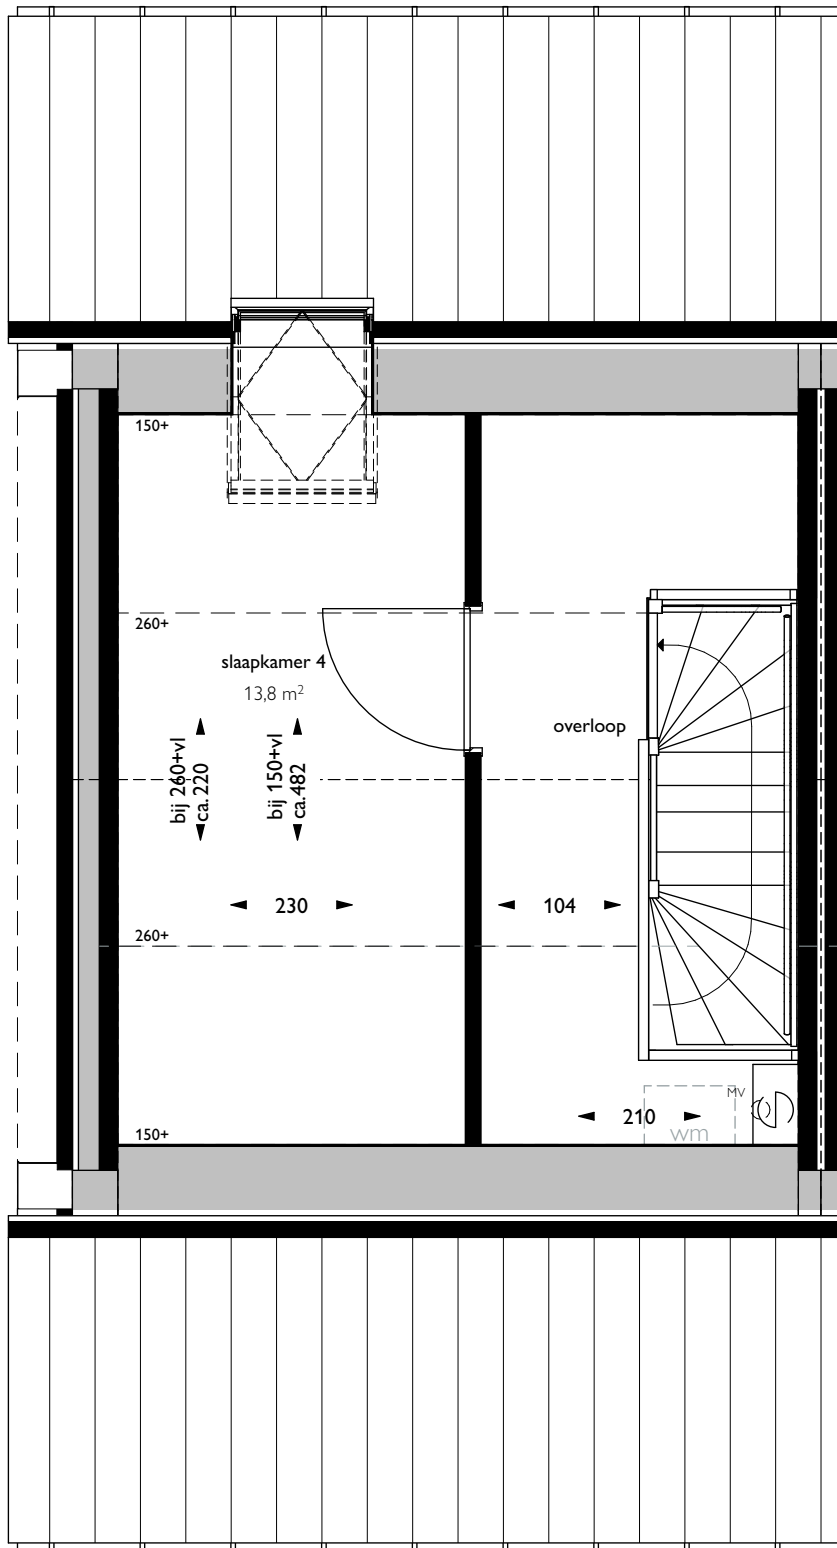

Verhuurtekening Greepstede 1

Onderdeel: situatie

Datum: 25-02-2025

Formaat: A4

Schaal:

 triada

Verhuurtekening Greepstede 1

Onderdeel: begane grond

Formaat: A4

Datum: 25-02-2025

Schaal: 1:50

Verhuurtekening Greepstede 1

Onderdeel: 1e verdieping

Formaat: A4

Datum: 25-02-2025

Schaal: 1:50

Verhuurtekening Greepstede 1

Onderdeel: 2e verdieping

Formaat: A4

Datum: 25-02-2025

Schaal: 1:50

①

3

5

Onderdeel: achtergevel en rechtergevel Formaat: A4
Datum: 25-02-2025 Schaal: 1:125