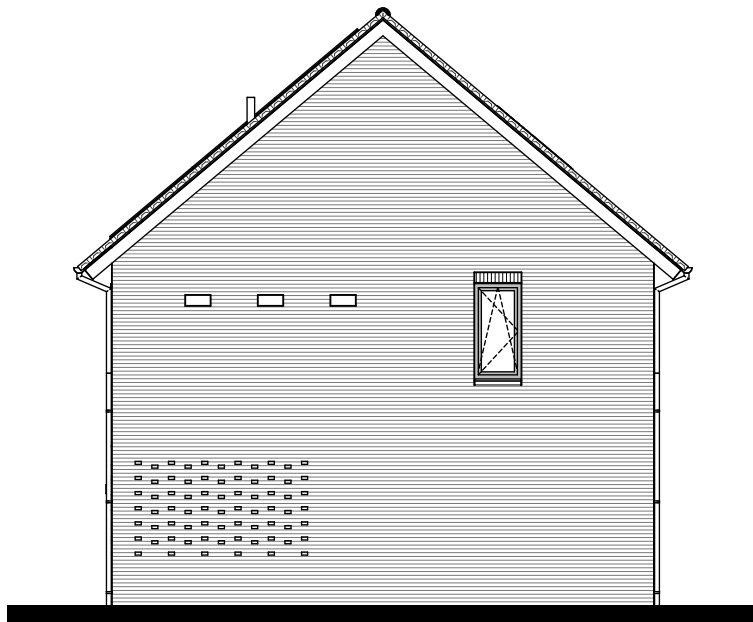

Verhuurtekening Greepstede 1

Onderdeel: situatie

Datum: 25-02-2025

Formaat: A4

Schaal:

 triada

Verhuurtekening Greepstede 1

Onderdeel: begane grond

Onderdeel: voorgevel en linkergevel

Formaat: A4

Datum: 25-02-2025

Schaal: 1:125

Achtergevel (west)

11
Rechtergevel (noord)

 triada

Verhuurtekening Greepstede 1

Onderdeel: achtergevel en rechtergevel Formaat: A4
Datum: 25-02-2025 Schaal: 1:125