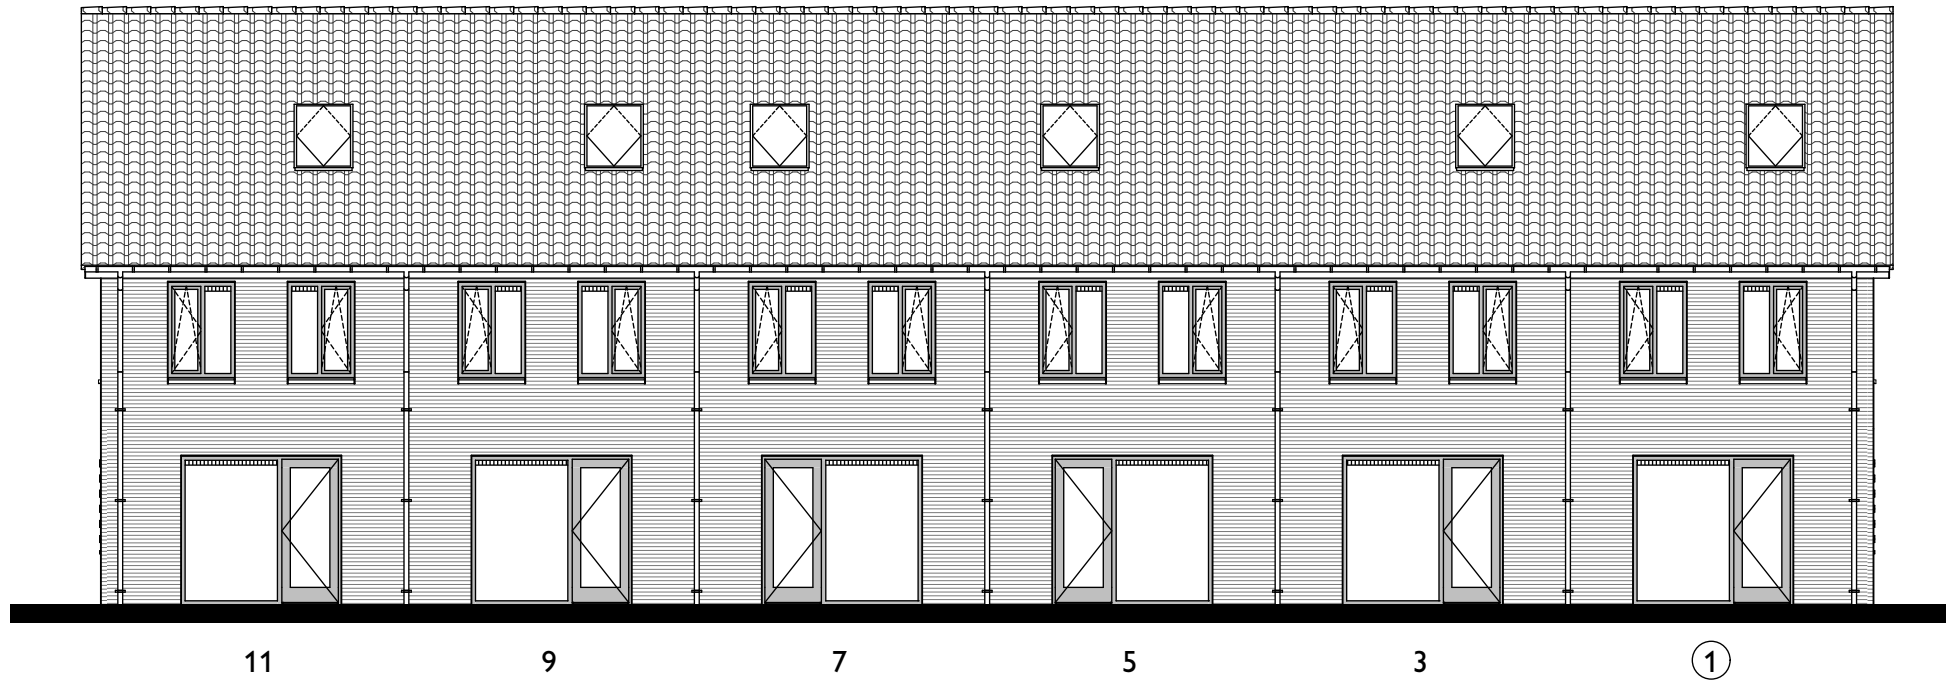

Verhuurtekening Greepstede 1

Onderdeel: 2e verdieping

Formaat: A4

Datum: 25-02-2025

Schaal: 1:50

①

3

5

7

9

11

Voorgevel (oost)

①

Linkergevel (zuid)

 triada

Verhuurtekening Greepstede 1

Onderdeel: voorgevel en linkergevel

Formaat: A4

Datum: 25-02-2025

Schaal: 1:125

Achtergevel (west)

11
Rechtergevel (noord)

 triada

Verhuurtekening Greepstede 1

Onderdeel: achtergevel en rechtergevel Formaat: A4
Datum: 25-02-2025 Schaal: 1:125