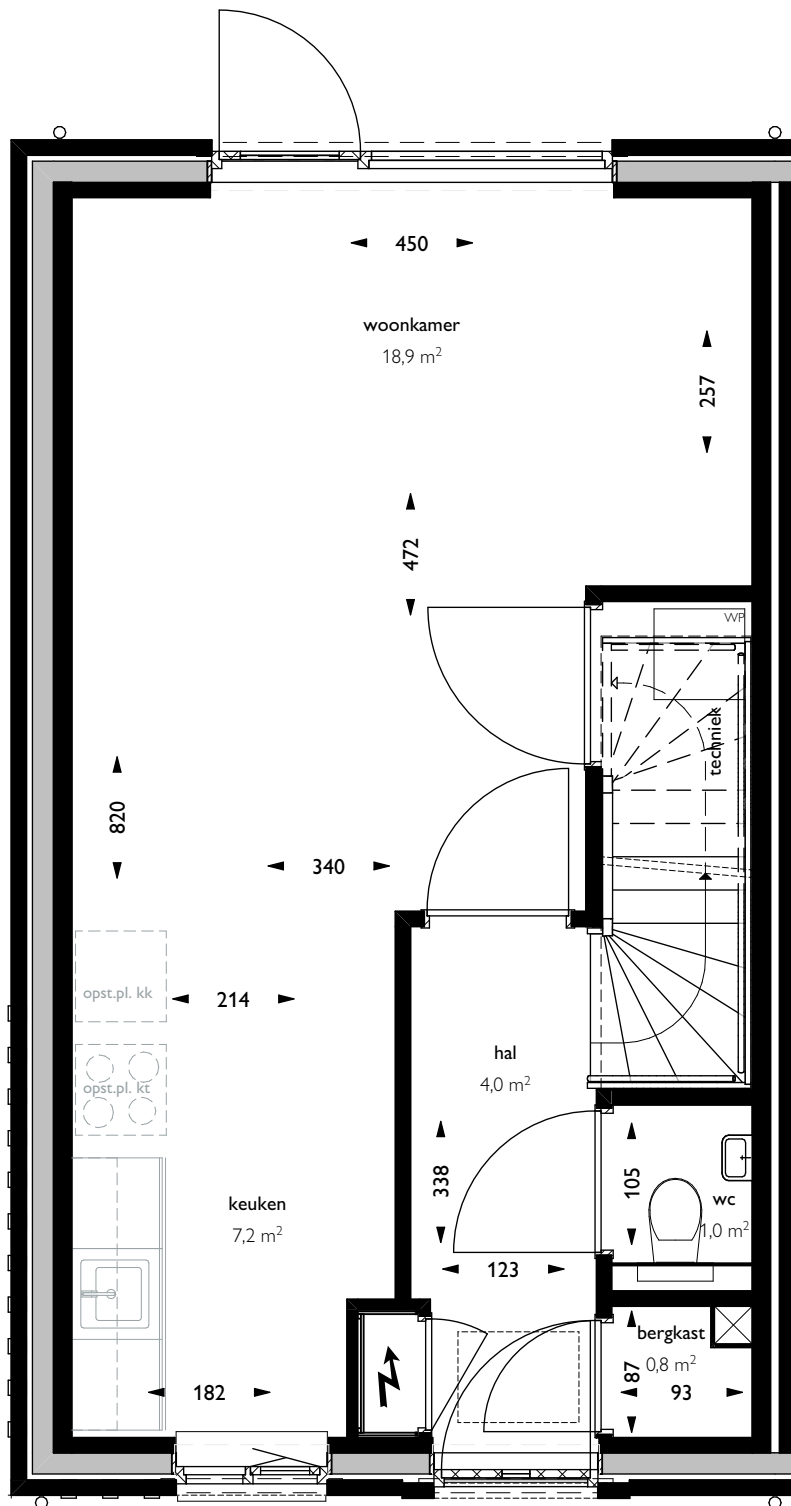

Verhuurtekening Greepstede 1

Onderdeel: situatie

Datum: 25-02-2025

Formaat: A4

Schaal:

 triada

Verhuurtekening Greepstede 1

Onderdeel: begane grond

Formaat: A4

Datum: 25-02-2025

Schaal: 1:50

Verhuurtekening Greepstede 1

Onderdeel: 1e verdieping

Formaat: A4

Datum: 25-02-2025

Schaal: 1:50

Verhuurtekening Greepstede 1

Onderdeel: 2e verdieping

Formaat: A4

Datum: 25-02-2025

Schaal: 1:50

①

3

5

Onderdeel: achtergevel en rechtergevel Formaat: A4
Datum: 25-02-2025 Schaal: 1:125