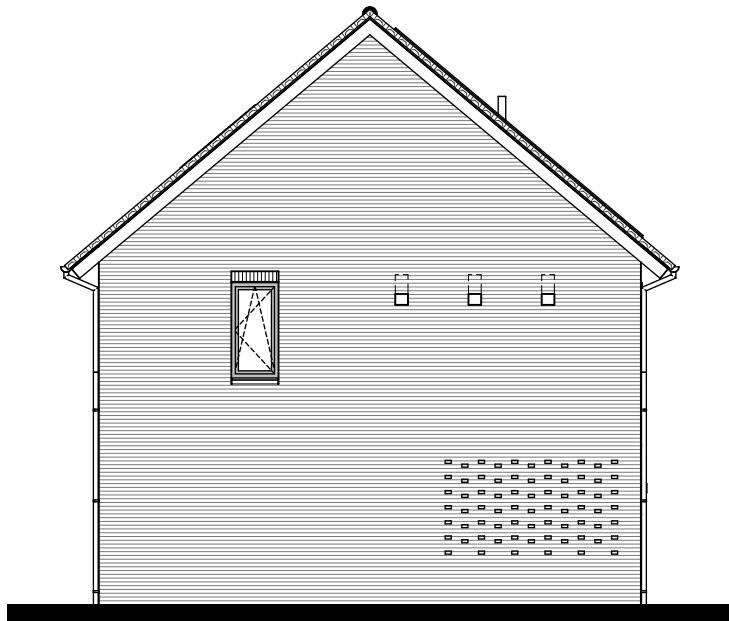

①

Linkergevel (zuid)

triada

Verhuurtekening Greepstede 1

Onderdeel: voorgevel en linkergevel

Formaat: A4

Datum: 25-02-2025

Schaal: 1:125