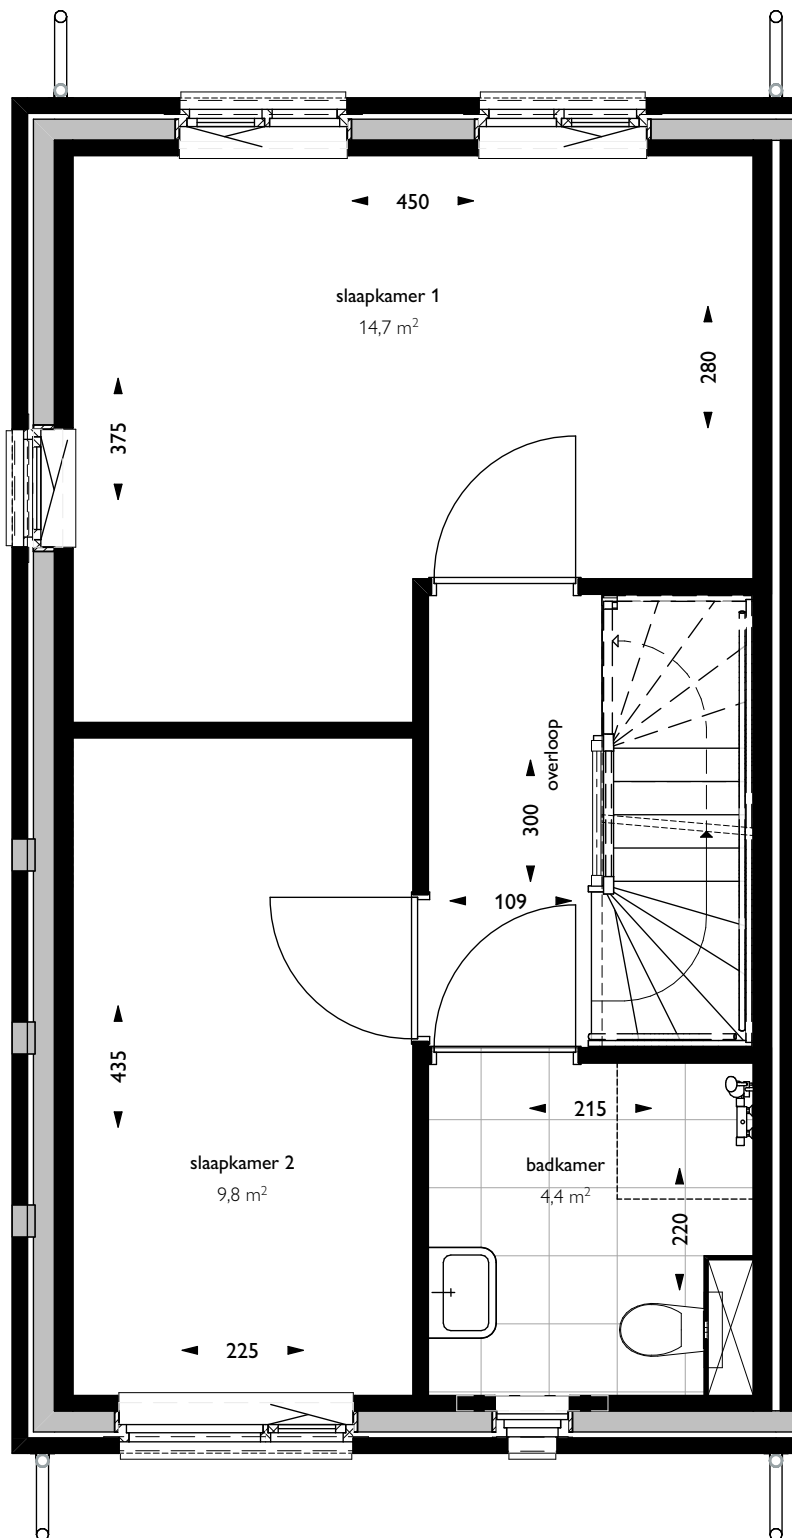

Verhuurtekening Greepstede 1

Onderdeel: situatie

Datum: 25-02-2025

Formaat: A4

Schaal:

 triada

Verhuurtekening Greepstede 1

Onderdeel: begane grond

Formaat: A4

Datum: 25-02-2025

Schaal: 1:50

Verhuurtekening Greepstede 1

Onderdeel: 1e verdieping

Formaat: A4

Datum: 25-02-2025

Schaal: 1:50

Verhuurtekening Greepstede 1

Onderdeel: 2e verdieping

Formaat: A4

Datum: 25-02-2025

Schaal: 1:50

①

3

5

Onderdeel: achtergevel en rechtergevel Formaat: A4
Datum: 25-02-2025 Schaal: 1:125