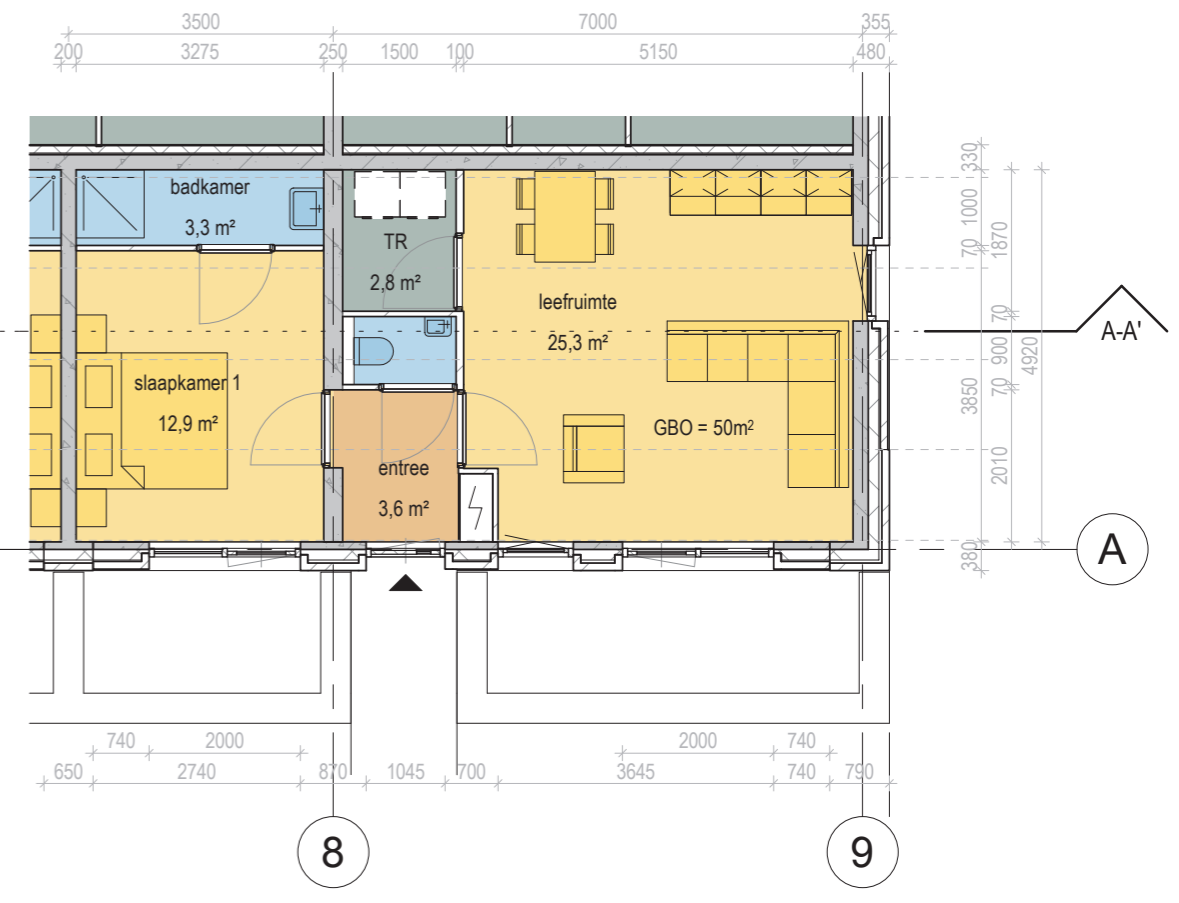

type 1

type 1

type 2

1933-Heerde - appartementen Triada  
Plattegronden appartement types

DATUM 28.05.2020

SCHAAL 1:100  
TEKENING VO.01.05

THEO VERBURG ARCHITECTEN

TVA