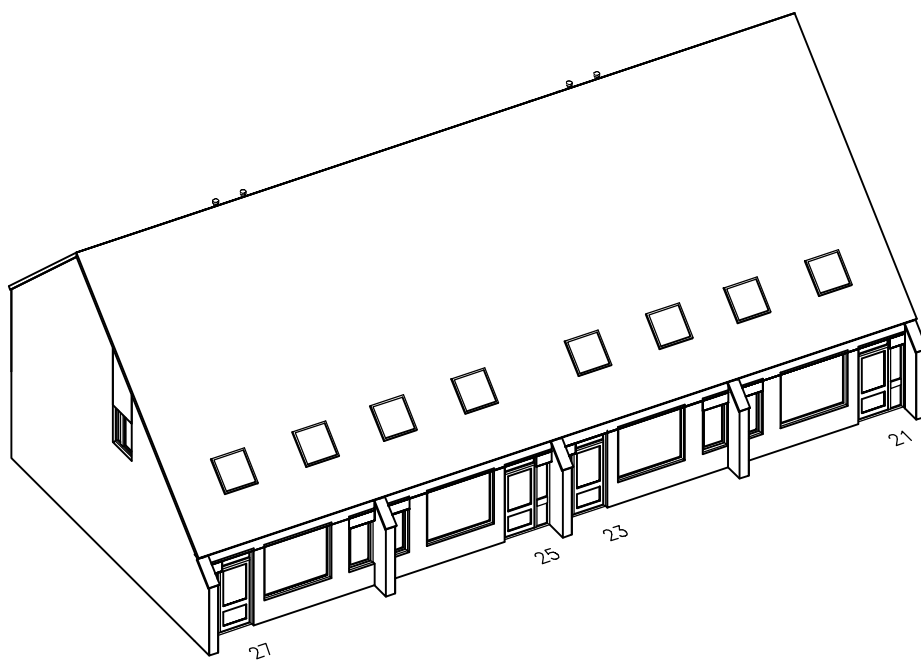

VOORGEVEL

ACHTERGEVEL

DOORSNEDE

Keppelskamp 25

Hattem

- MAATVOERING IN MM - schaal 1:100

- AAN DEZE TEKENING KUNNEN GEEN RECHTEN WORDEN ONTLEEND

DOORSNEDE

Keppelskamp 25

Hattem

- MAATVOERING IN MM - schaal 1:100

- AAN DEZE TEKENING KUNNEN GEEN RECHTEN WORDEN ONTLEEND

Voor aanzicht

Achteraanzicht

Keppelskamp 21 t/m 27

Hattem