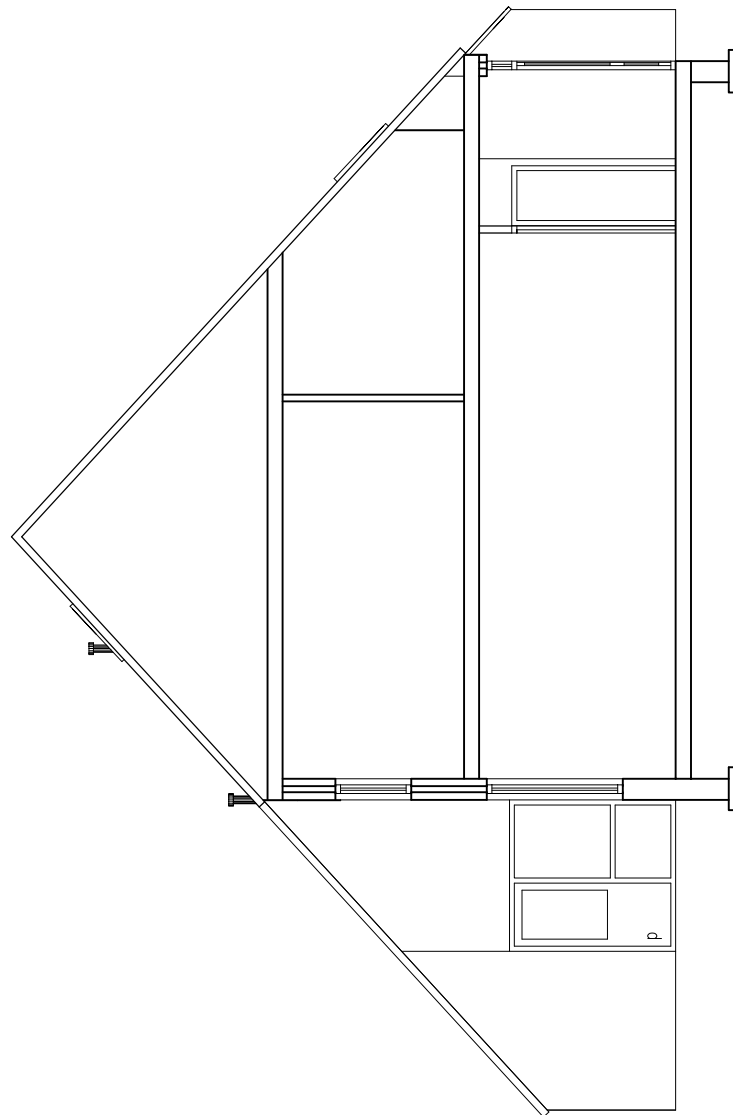

VOORGEVEL

ACHTERGEVEL

DOORSNEDE

Keppelskamp 25

Hattem

- MAATVOERING IN MM - schaal 1:100

- AAN DEZE TEKENING KUNNEN GEEN RECHTEN WORDEN ONTLEEND

DOORSNEDE

Keppelskamp 25

Hattem

- MAATVOERING IN MM - schaal 1:100

- AAN DEZE TEKENING KUNNEN GEEN RECHTEN WORDEN ONTLEEND

Voor aanzicht

Achteraanzicht

Keppelskamp 21 t/m 27

Hattem