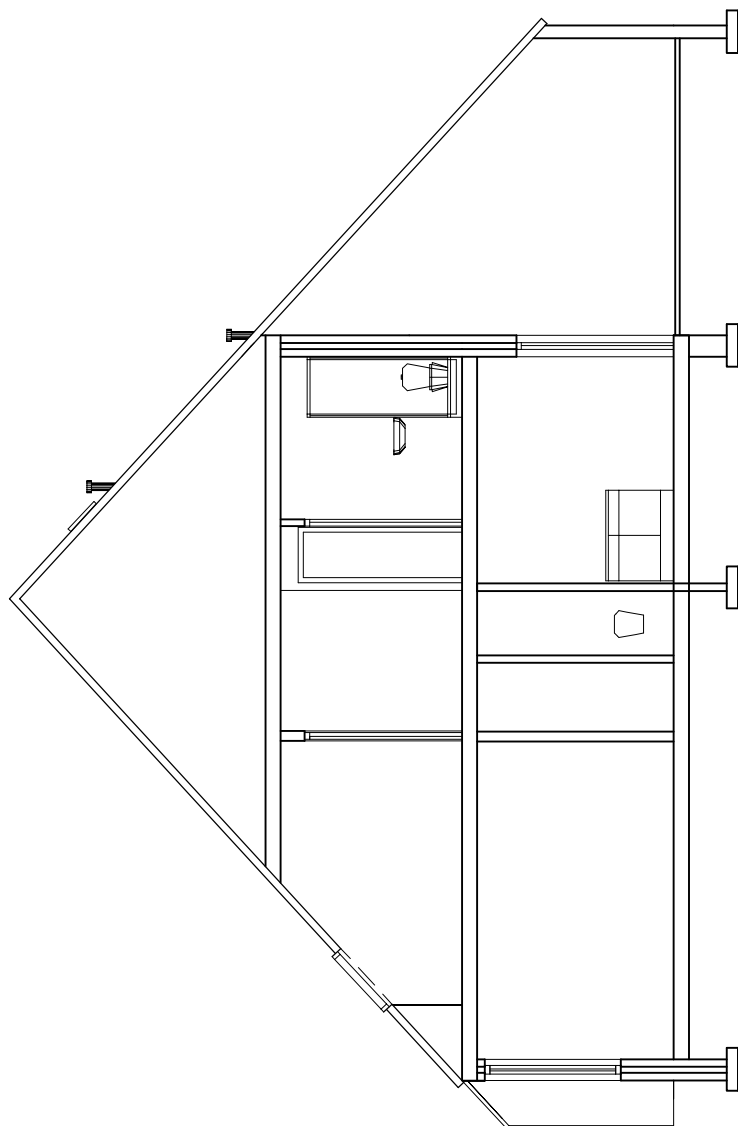

BEGANE GROND

Keppelskamp 25

Hattem

– MAATVOERING IN MM – schaal 1:100

– AAN DEZE TEKENING KUNNEN GEEN RECHTEN WORDEN ONTLEEND

VERDIEPING

Keppelskamp 25

Hattem

– MAATVOERING IN MM – schaal 1:100

– AAN DEZE TEKENING KUNNEN GEEN RECHTEN WORDEN ONTLEEND

ZOLDER

Keppelskamp 25

Hattem

– MAATVOERING IN MM – schaal 1:100

– AAN DEZE TEKENING KUNNEN GEEN RECHTEN WORDEN ONTLEEND

VOORGEVEL

ACHTERGEVEL

DOORSNEDE

Keppelskamp 25

Hattem

- MAATVOERING IN MM - schaal 1:100

- AAN DEZE TEKENING KUNNEN GEEN RECHTEN WORDEN ONTLEEND

DOORSNEDE