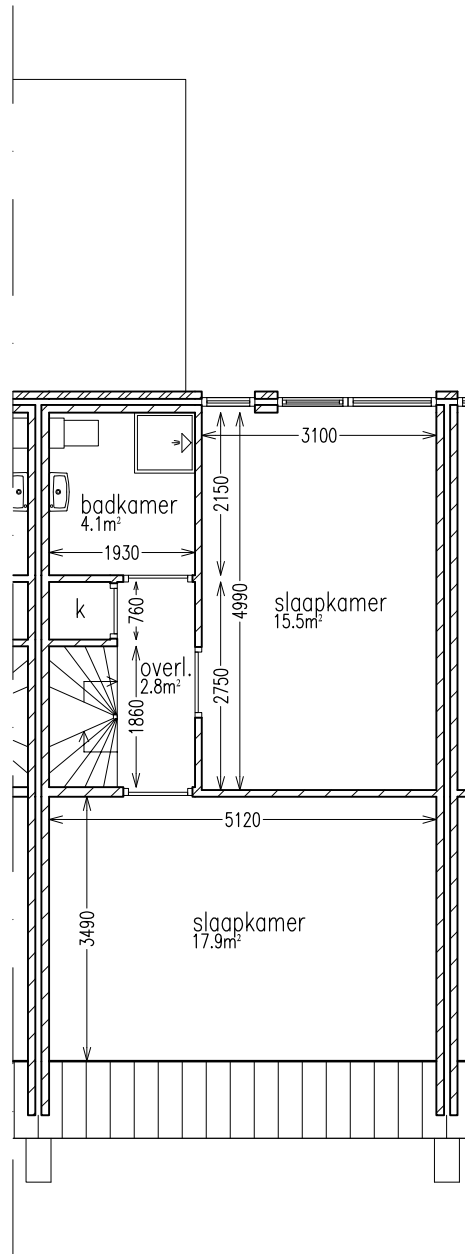

BEGANE GROND

Keppelskamp 25

Hattem

– MAATVOERING IN MM – schaal 1:100

– AAN DEZE TEKENING KUNNEN GEEN RECHTEN WORDEN ONTLEEND

VERDIEPING

Keppelskamp 25

Hattem

– MAATVOERING IN MM – schaal 1:100

– AAN DEZE TEKENING KUNNEN GEEN RECHTEN WORDEN ONTLEEND

ZOLDER

Keppelskamp 25

Hattem

– MAATVOERING IN MM – schaal 1:100

– AAN DEZE TEKENING KUNNEN GEEN RECHTEN WORDEN ONTLEEND

VOORGEVEL

ACHTERGEVEL

DOORSNEDE

Keppelskamp 25

Hattem

- MAATVOERING IN MM - schaal 1:100

- AAN DEZE TEKENING KUNNEN GEEN RECHTEN WORDEN ONTLEEND

DOORSNEDE

– MAATVOERING IN MM – schaal n.v.t.

– AAN DEZE TEKENING KUNNEN GEEN RECHTEN WORDEN ONTLEEND