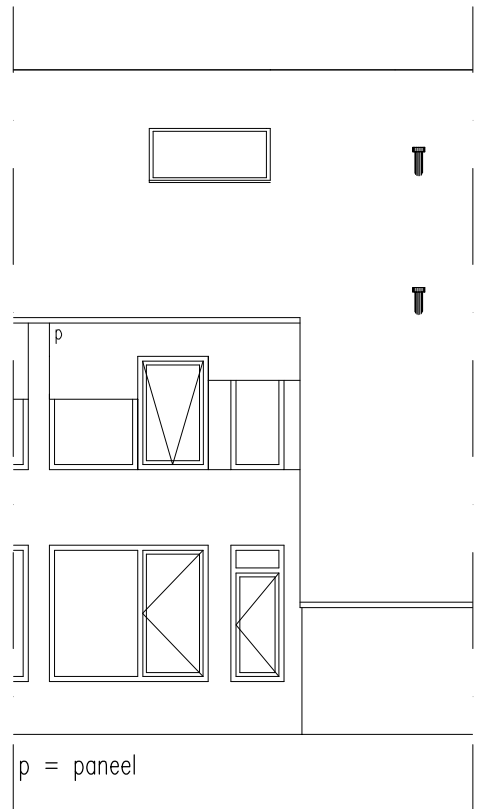

ACHTERGEVEL