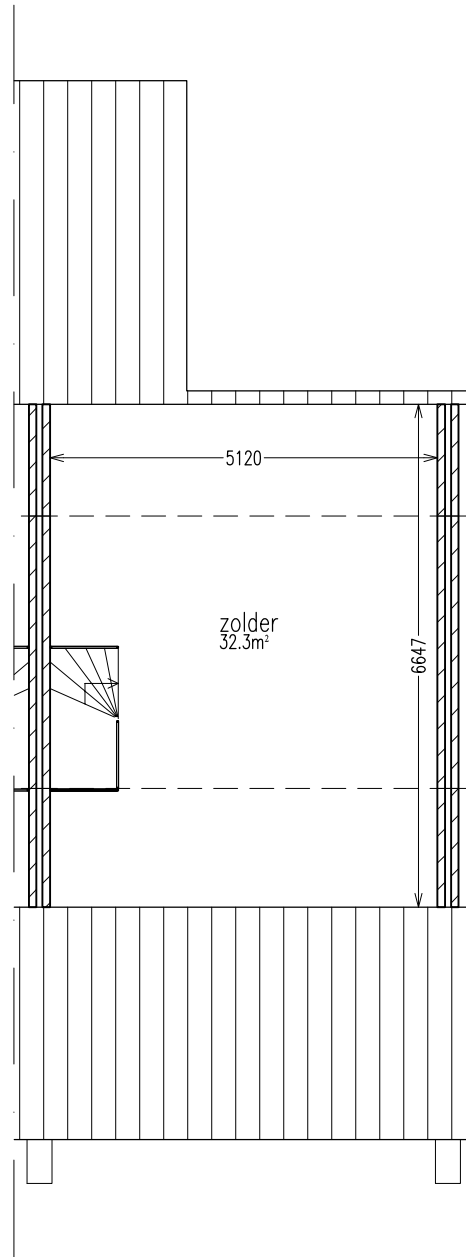

BEGANE GROND

Keppelskamp 25

Hattem

– MAATVOERING IN MM – schaal 1:100

– AAN DEZE TEKENING KUNNEN GEEN RECHTEN WORDEN ONTLEEND

VERDIEPING

Keppelskamp 25

Hattem

– MAATVOERING IN MM – schaal 1:100

– AAN DEZE TEKENING KUNNEN GEEN RECHTEN WORDEN ONTLEEND

ZOLDER

Keppelskamp 25

Hattem

– MAATVOERING IN MM – schaal 1:100

– AAN DEZE TEKENING KUNNEN GEEN RECHTEN WORDEN ONTLEEND

VOORGEVEL

ACHTERGEVEL

DOORSNEDE

Keppelskamp 25

Hattem

- MAATVOERING IN MM - schaal 1:100

- AAN DEZE TEKENING KUNNEN GEEN RECHTEN WORDEN ONTLEEND

DOORSNEDE

– MAATVOERING IN MM – schaal n.v.t.

– AAN DEZE TEKENING KUNNEN GEEN RECHTEN WORDEN ONTLEEND