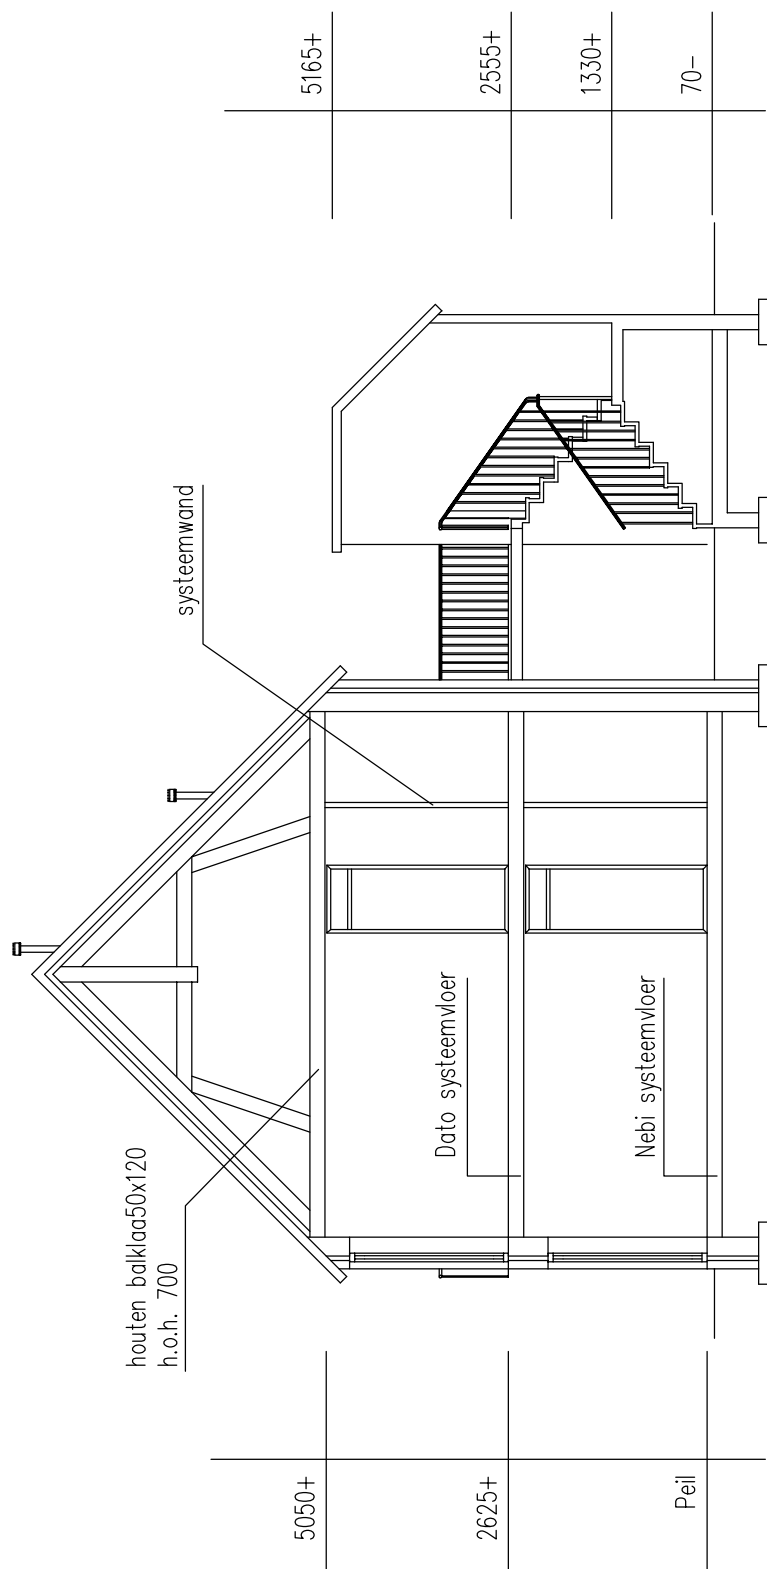

Plattegrond op de 1ste verdieping

Kerkstraat 23C

Veessen

- MAATVOERING IN MM – schaal niet van toepassing
- AAN DEZE TEKENING KUNNEN GEEN RECHTEN WORDEN ONTLEEND

## BERGING

Kerkstraat 23C

Veessen

- MAATVOERING IN MM – schaal niet van toepassing
- AAN DEZE TEKENING KUNNEN GEEN RECHTEN WORDEN ONTLEEND

VOORGEVEL

ACHTERGEVEL

ZIJGEVEL

Kerkstraat 23C

Veessen

- MAATVOERING IN MM - schaal 1:100

- AAN DEZE TEKENING KUNNEN GEEN RECHTEN WORDEN ONTLEEND

DOORSNEDE

Kerkstraat 23C

Veessen

- MAATVOERING IN MM - schaal 1:100
- AAN DEZE TEKENING KUNNEN GEEN RECHTEN WORDEN ONTLEEND

Vooraanzicht

Achteraanzicht

Kerkstraat 23 t/m 23E

Veessen

– MAATVOERING IN MM – schaal n.v.t.

– AAN DEZE TEKENING KUNNEN GEEN RECHTEN WORDEN ONTLEEND