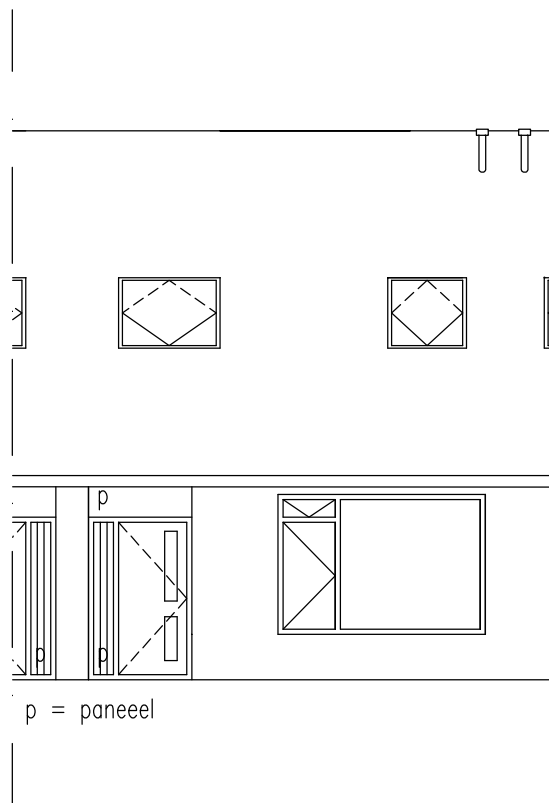

4

BEGANE GROND

Hein Dijkslagstraat 4

Heerde

- MAATVOERING IN MM - schaal 1:100
- AAN DEZE TEKENING KUNNEN GEEN RECHTEN WORDEN ONTLEEND

VERDIEPING

Hein Dijkslagstraat 4

Heerde

– MAATVOERING IN MM – schaal 1:100

– AAN DEZE TEKENING KUNNEN GEEN RECHTEN WORDEN ONTLEEND

VOORGEVEL

ACHTERGEVEL

Hein Dijkslagstraat 4

Heerde

– MAATVOERING IN MM – schaal 1:100

– AAN DEZE TEKENING KUNNEN GEEN RECHTEN WORDEN ONTLEEND

7100+	5100+	2700+	Peil	1000-
-------	-------	-------	------	-------

DOORSNEDE

Hein Dijkslagstraat 4

Heerde

- MAATVOERING IN MM - schaal 1:100
- AAN DEZE TEKENING KUNNEN GEEN RECHTEN WORDEN ONTLEEND

Vooraanzicht