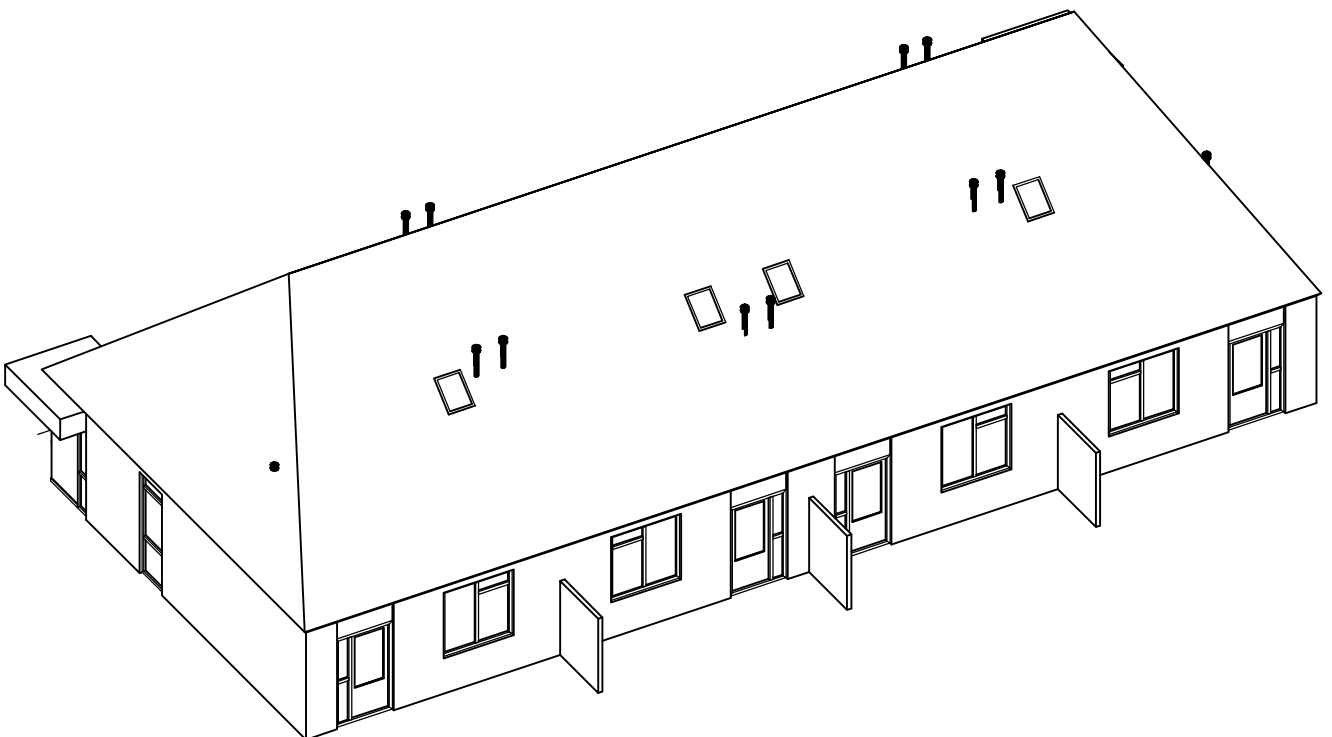

7100+	5100+	2700+	Peil	1000-
-------	-------	-------	------	-------

DOORSNEDE

Hein Dijkslagstraat 4

Heerde

- MAATVOERING IN MM - schaal 1:100
- AAN DEZE TEKENING KUNNEN GEEN RECHTEN WORDEN ONTLEEND

Vooraanzicht