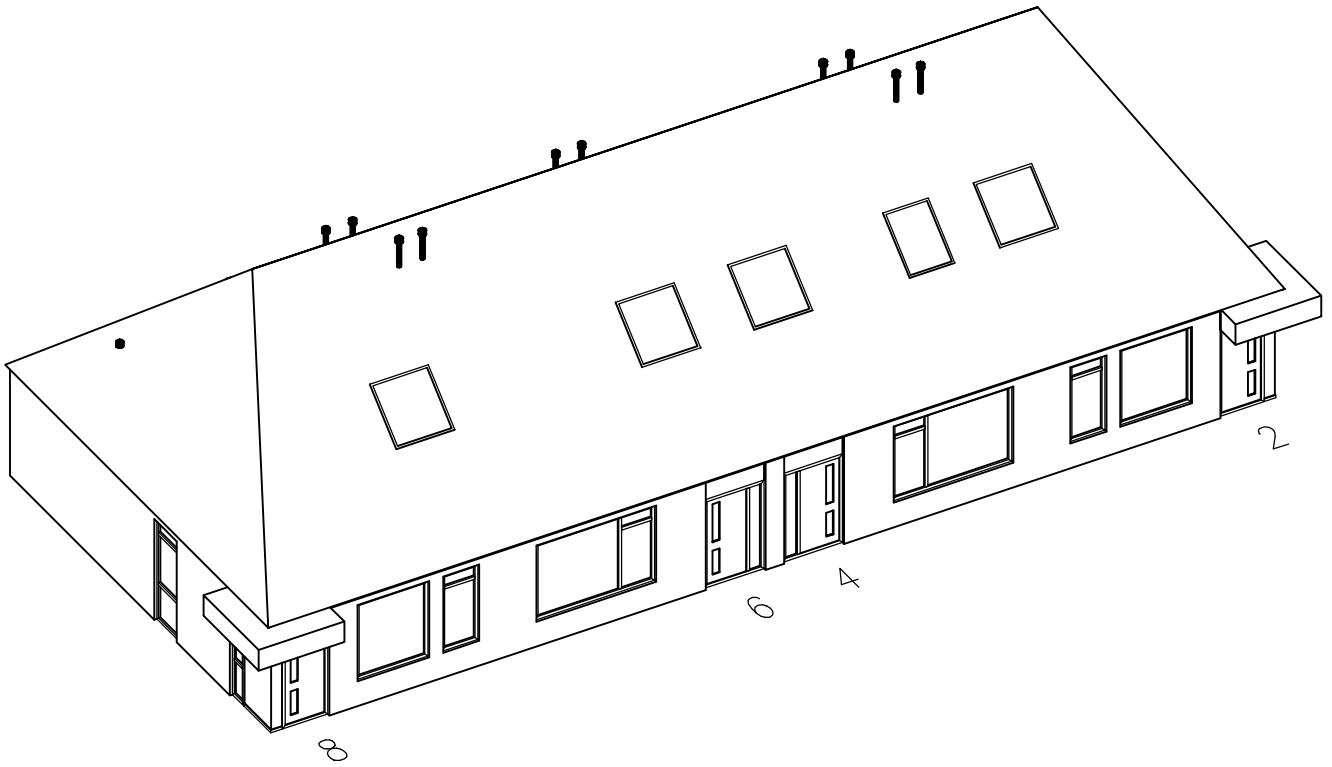

7100+	5100+	2700+	Peil	1000-
-------	-------	-------	------	-------

DOORSNEDE

Hein Dijkslagstraat 4

Heerde

- MAATVOERING IN MM - schaal 1:100
- AAN DEZE TEKENING KUNNEN GEEN RECHTEN WORDEN ONTLEEND

Vooraanzicht