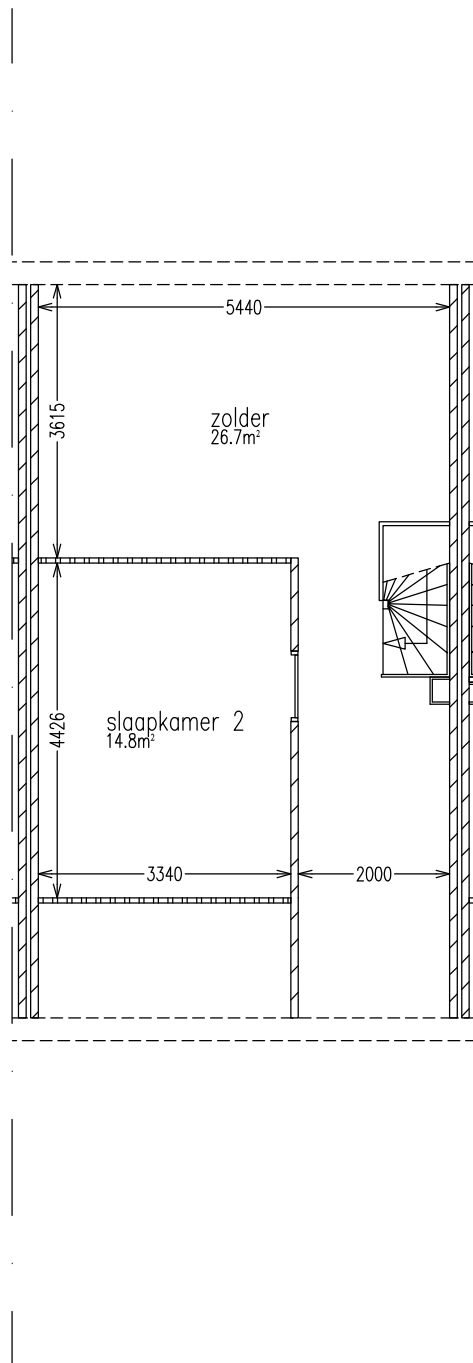

4

BEGANE GROND

Hein Dijkslagstraat 4

Heerde

- MAATVOERING IN MM - schaal 1:100
- AAN DEZE TEKENING KUNNEN GEEN RECHTEN WORDEN ONTLEEND

VERDIEPING

Hein Dijkslagstraat 4

Heerde

– MAATVOERING IN MM – schaal 1:100

– AAN DEZE TEKENING KUNNEN GEEN RECHTEN WORDEN ONTLEEND

VOORGEVEL

ACHTERGEVEL

Hein Dijkslagstraat 4

Heerde

– MAATVOERING IN MM – schaal 1:100

– AAN DEZE TEKENING KUNNEN GEEN RECHTEN WORDEN ONTLEEND

7100+	5100+	2700+	Peil	1000-
-------	-------	-------	------	-------

DOORSNEDE

Hein Dijkslagstraat 4

Heerde

- MAATVOERING IN MM - schaal 1:100
- AAN DEZE TEKENING KUNNEN GEEN RECHTEN WORDEN ONTLEEND

Vooraanzicht

Achteraanzicht

Hein Dijkslagstraat 2 t/m 8

Heerde

- MAATVOERING IN MM - n.v.t.

- AAN DEZE TEKENING KUNNEN GEEN RECHTEN WORDEN ONTLEEND