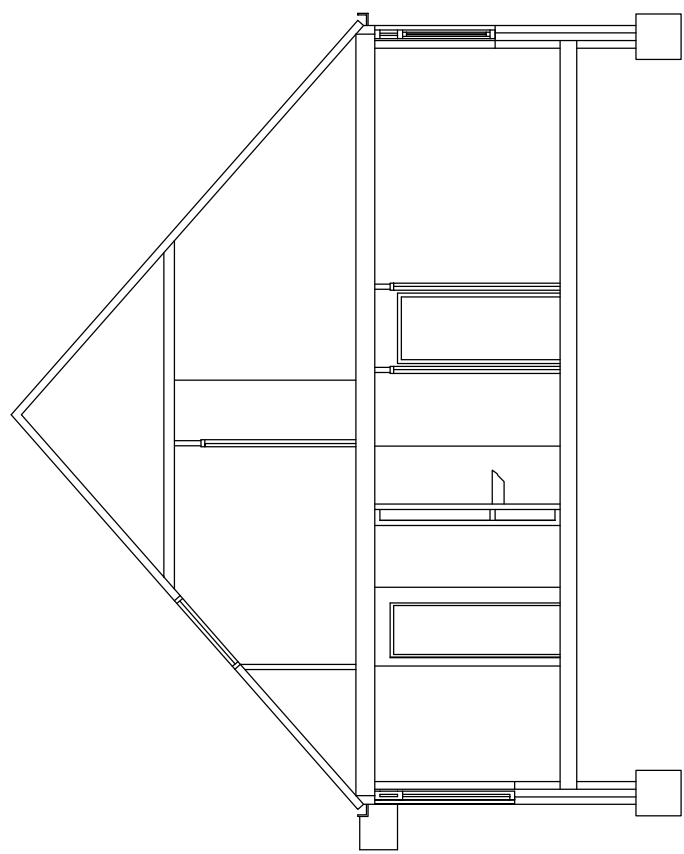

– MAATVOERING IN MM – schaal 1:100

– AAN DEZE TEKENING KUNNEN GEEN RECHTEN WORDEN ONTLEEND

VOORGEVEL

ACHTERGEVEL

Hein Dijkslagstraat 4

Heerde

– MAATVOERING IN MM – schaal 1:100

– AAN DEZE TEKENING KUNNEN GEEN RECHTEN WORDEN ONTLEEND

7100+	5100+	2700+	Peil	1000-
-------	-------	-------	------	-------

DOORSNEDE

Hein Dijkslagstraat 4

Heerde

- MAATVOERING IN MM - schaal 1:100
- AAN DEZE TEKENING KUNNEN GEEN RECHTEN WORDEN ONTLEEND

Vooraanzicht