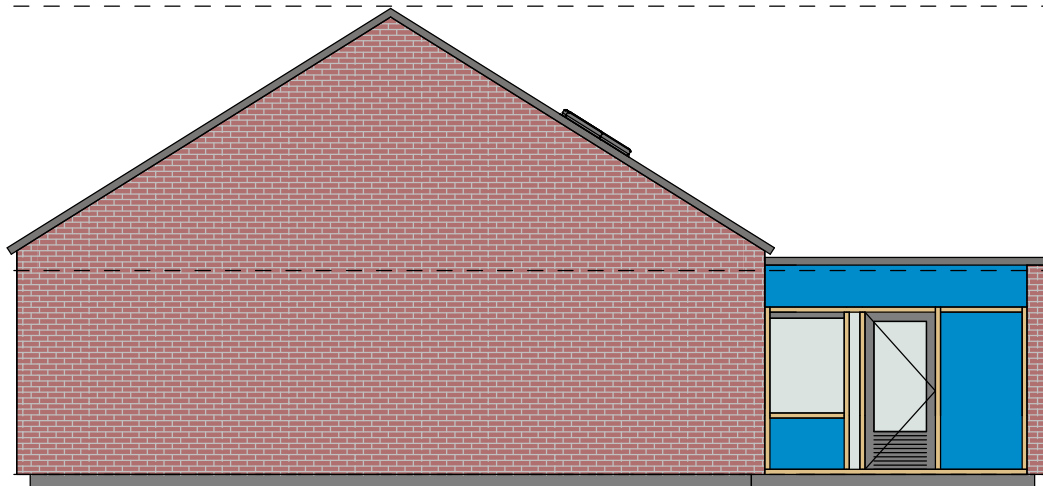

begane grond

eerste verdieping

Adres: Goeman Borgesiusstraat 2	
Postcode: 8161GB EPE	
Schaal: 1 : 100	Formaat: A4
Datum: 03-08-2022	
	
<small>Alle maten zijn onder voorbehoud en aan deze tekening kunt u geen rechten ontleenen</small>	

voorgevel

achtergevel

rechtgevel

▽ 02 Tweede verdieping  
6196 +P

▽ 01 Eerste verdieping  
2700 +P

▽ 00 Begane grond  
0 +P

▽ 02 Tweede verdieping  
6196 +P

▽ 01 Eerste verdieping  
2700 +P

▽ 00 Begane grond  
0 +P

Adres: Goeman Borgesiusstraat 2	
Postcode: 8161GB EPE	
Schaal: 1 : 100	Formaat: A4
Datum: 03-08-2022	
 hitech HOOG PRECIEZ OORHOORDELEN PARTNER	
<small>Alle maten zijn onder voorbehoud en aan deze tekening kunt u geen rechten ontleenen</small>	