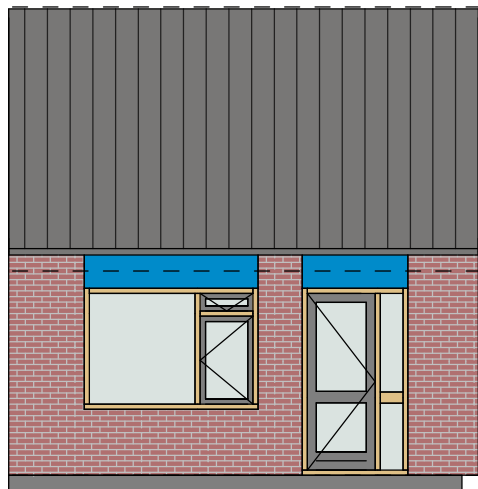

begane grond

eerste verdieping

Adres: Goeman Borgesiusstraat 2	
Postcode: 8161GB EPE	
Schaal: 1 : 100	Formaat: A4
Datum: 03-08-2022	
	
<small>Alle maten zijn onder voorbehoud en aan deze tekening kunt u geen rechten ontleenen</small>	

voorgevel

achtergevel

rechtgevel

▽ 02 Tweede verdieping  
6196 +P

▽ 01 Eerste verdieping  
2700 +P

▽ 00 Begane grond  
0 +P

▽ 02 Tweede verdieping  
6196 +P

▽ 01 Eerste verdieping  
2700 +P