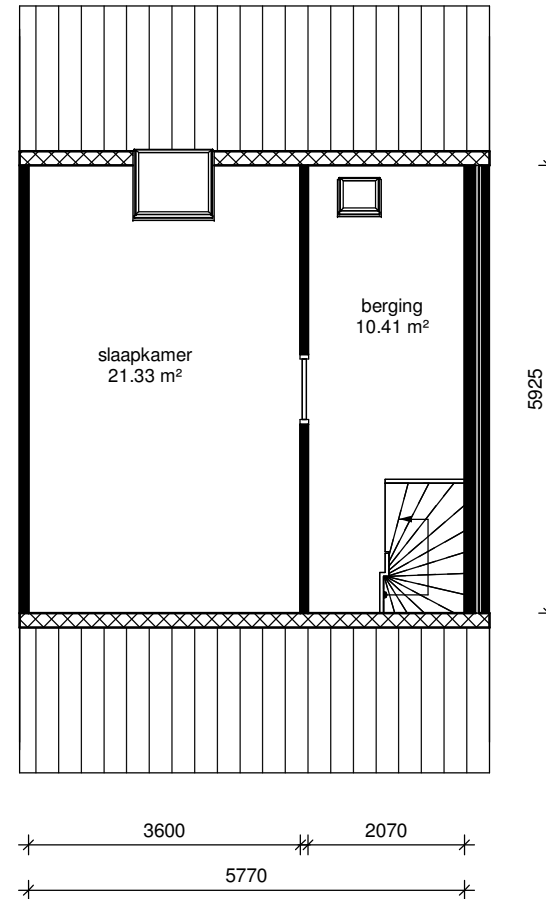

begane grond

eerste verdieping

Adres: Goeman Borgesiusstraat 2	
Postcode: 8161GB EPE	
Schaal: 1 : 100	Formaat: A4
Datum: 03-08-2022	
	
<small>Alle maten zijn onder voorbehoud en aan deze tekening kunt u geen rechten ontleenen</small>	

voorgevel

achtergevel

rechtgevel

▽ 02 Tweede verdieping  
6196 +P

▽ 01 Eerste verdieping  
2700 +P

▽ 00 Begane grond  
0 +P

▽ 02 Tweede verdieping  
6196 +P

▽ 01 Eerste verdieping  
2700 +P