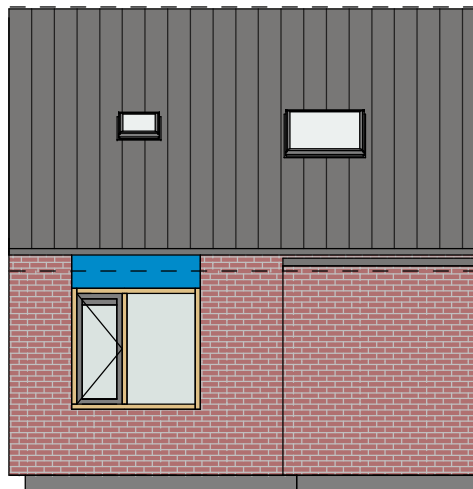

begane grond

eerste verdieping

Adres: Goeman Borgesiusstraat 2	
Postcode: 8161GB EPE	
Schaal: 1 : 100	Formaat: A4
Datum: 03-08-2022	
	
<small>Alle maten zijn onder voorbehoud en aan deze tekening kunt u geen rechten ontleenen</small>	

voorgevel

achtergevel

rechtgevel

▽ 02 Tweede verdieping  
6196 +P

▽ 01 Eerste verdieping  
2700 +P

▽ 00 Begane grond  
0 +P

▽ 02 Tweede verdieping  
6196 +P

▽ 01 Eerste verdieping  
2700 +P