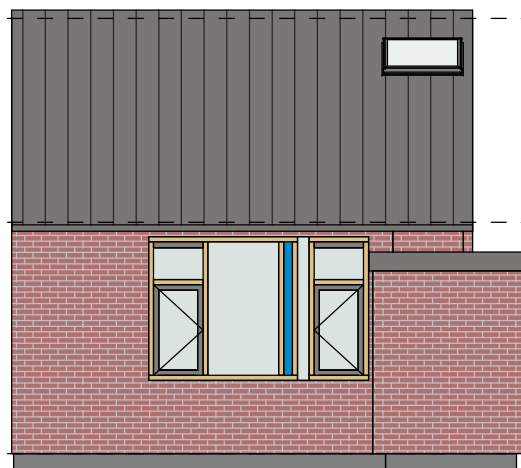

Adres: Jasmijnstraat 109	
Postcode: 8171 AM VAASSEN	
Schaal: 1 : 100	Formaat: A4
Datum: 06-08-2022	
<small>Alle maten zijn onder voorbehoud en aan deze tekening kunt u geen rechten ontleenen</small>	

voorgevel

achtergevel

▽ 02 Tweede verdieping
5760 +P

▽ 01 Eerste verdieping
3064 +P

▽ 00 Begane grond
0 +P

Adres: Jasmijnstraat 109	
Postcode: 8171 AM VAASSEN	
Schaal: 1 : 100	Formaat: A4
Datum: 06-08-2022	
	
<small>Alle maten zijn onder voorbehoud en aan deze tekening kunt u geen rechten ontleenen</small>	