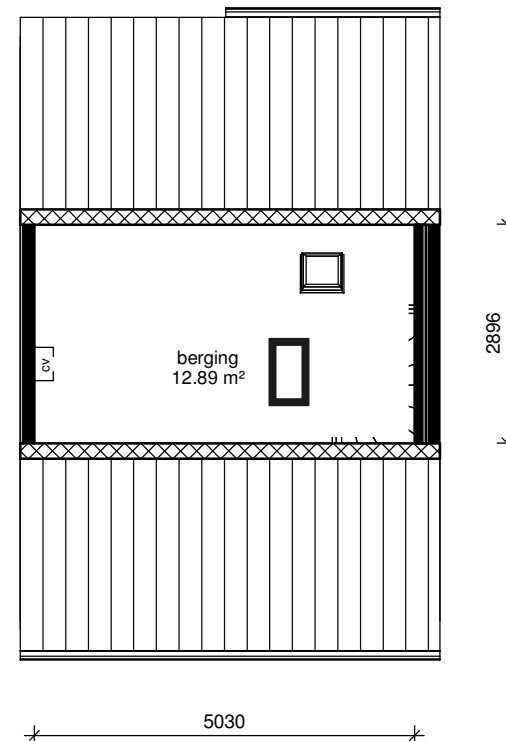

begane grond

eerste verdieping

tweede verdieping

Adres: Zwaluwkamp 47	
Postcode: 8191 BX WAPENVELD	
Schaal: 1 : 100	Formaat: A4
Datum: 29-05-2024	
	
<small>Alle maten zijn onder voorbehoud en aan deze tekening kunt u geen rechten ontleenen</small>	