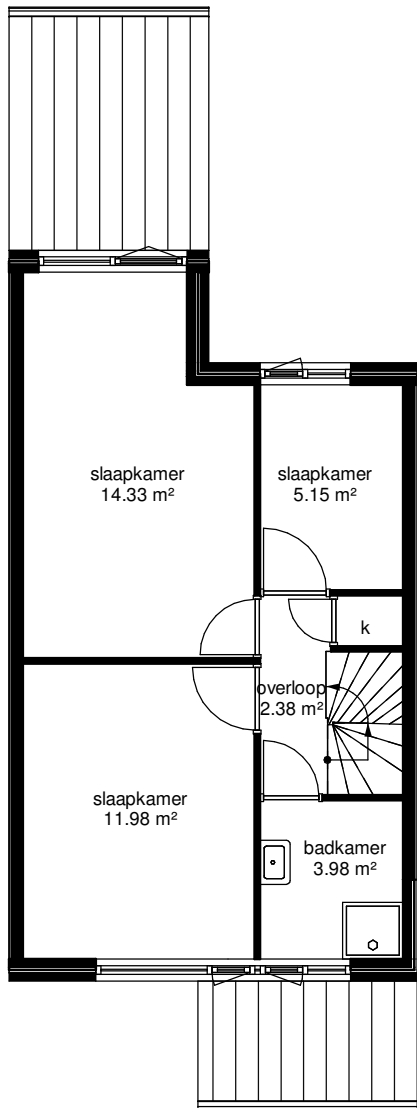

begane grond

eerste verdieping

tweede verdieping

Adres: Zwaluwkamp 47	
Postcode: 8191 BX WAPENVELD	
Schaal: 1 : 100	Formaat: A4
Datum: 29-05-2024	
	
<small>Alle maten zijn onder voorbehoud en aan deze tekening kunt u geen rechten ontleenen</small>	