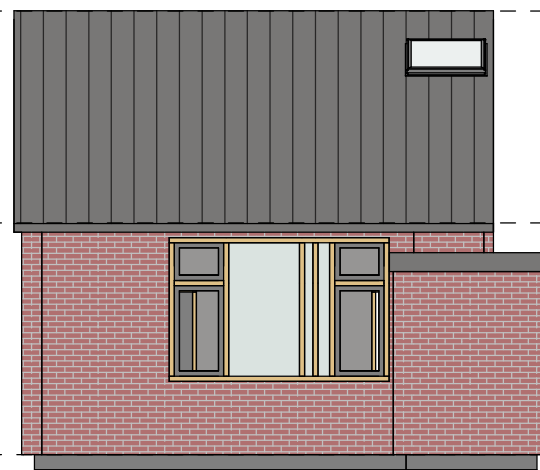

1532

begane grond

eerste verdieping

Adres: Ds van Rhijnstraat 68	
Postcode: 8166 AN EMST	
Schaal: 1 : 100	Formaat: A4
Datum: 08-08-2022	
	
<small>Alle maten zijn onder voorbehoud en aan deze tekening kunt u geen rechten ontleenen</small>	

voorgevel

achtergevel

linkergevel

▽ 02 Tweede verdieping  
5871 +P

▽ 01 Eerste verdieping  
3064 +P

▽ 00 Begane grond  
0 +P

▽ 02 Tweede verdieping  
5871 +P

▽ 01 Eerste verdieping  
3064 +P