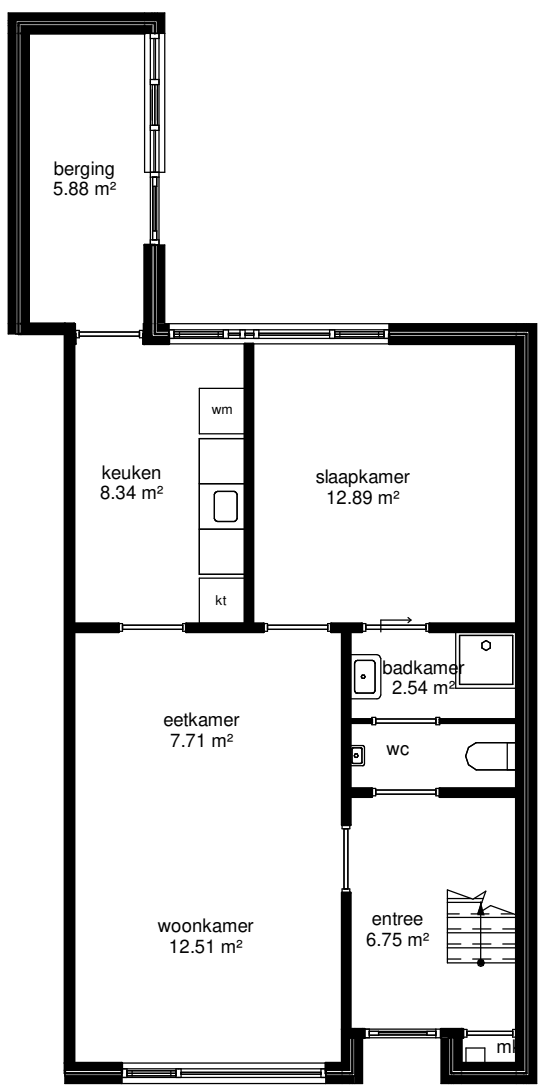

1532

begane grond

eerste verdieping

Adres: Ds van Rhijnstraat 68	
Postcode: 8166 AN EMST	
Schaal: 1 : 100	Formaat: A4
Datum: 08-08-2022	
	
<small>Alle maten zijn onder voorbehoud en aan deze tekening kunt u geen rechten ontleenen</small>	

voorgevel

achtergevel

linkergevel

▽ 02 Tweede verdieping  
5871 +P

▽ 01 Eerste verdieping  
3064 +P

▽ 00 Begane grond  
0 +P

▽ 02 Tweede verdieping  
5871 +P

▽ 01 Eerste verdieping  
3064 +P