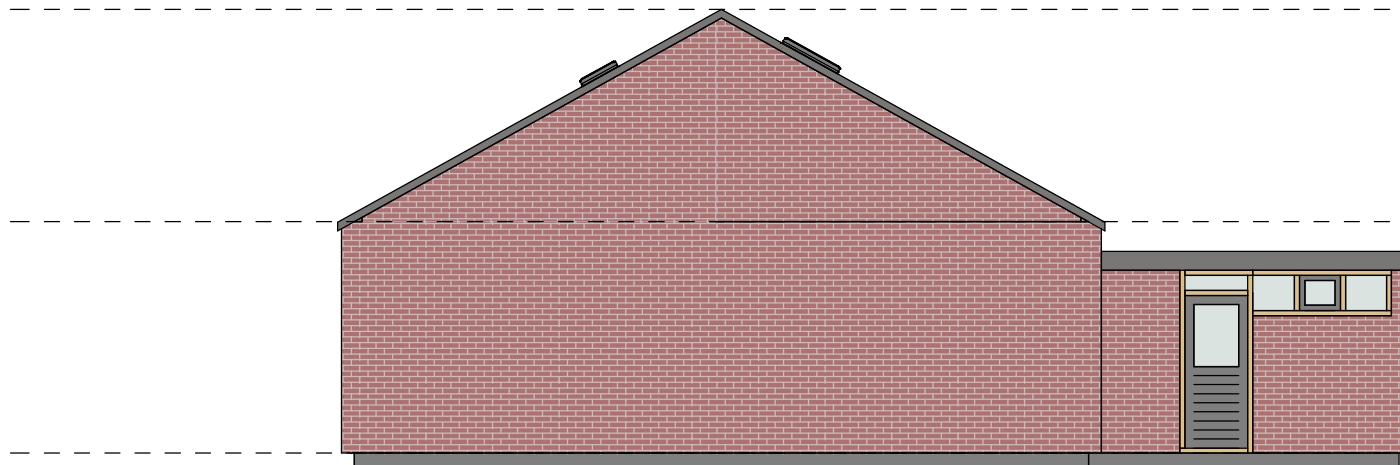

1532

begane grond

eerste verdieping

Adres: Ds van Rhijnstraat 68	
Postcode: 8166 AN EMST	
Schaal: 1 : 100	Formaat: A4
Datum: 08-08-2022	
	
<small>Alle maten zijn onder voorbehoud en aan deze tekening kunt u geen rechten ontleenen</small>	

voorgevel

achtergevel

linkergevel

▽ 02 Tweede verdieping  
5871 +P

▽ 01 Eerste verdieping  
3064 +P

▽ 00 Begane grond  
0 +P

▽ 02 Tweede verdieping  
5871 +P

▽ 01 Eerste verdieping  
3064 +P