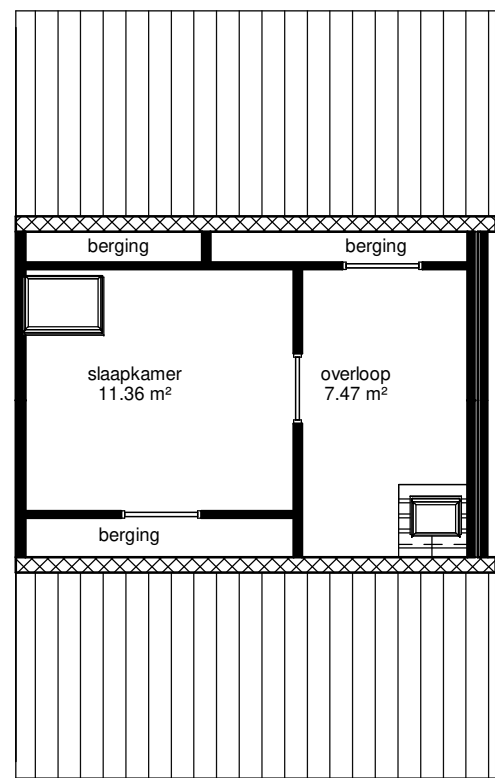

1532

begane grond

eerste verdieping

Adres: Ds van Rhijnstraat 68	
Postcode: 8166 AN EMST	
Schaal: 1 : 100	Formaat: A4
Datum: 08-08-2022	
	
<small>Alle maten zijn onder voorbehoud en aan deze tekening kunt u geen rechten ontleenen</small>	

voorgevel

achtergevel

linkergevel

▽ 02 Tweede verdieping  
5871 +P

▽ 01 Eerste verdieping  
3064 +P

▽ 00 Begane grond  
0 +P

▽ 02 Tweede verdieping  
5871 +P

▽ 01 Eerste verdieping  
3064 +P