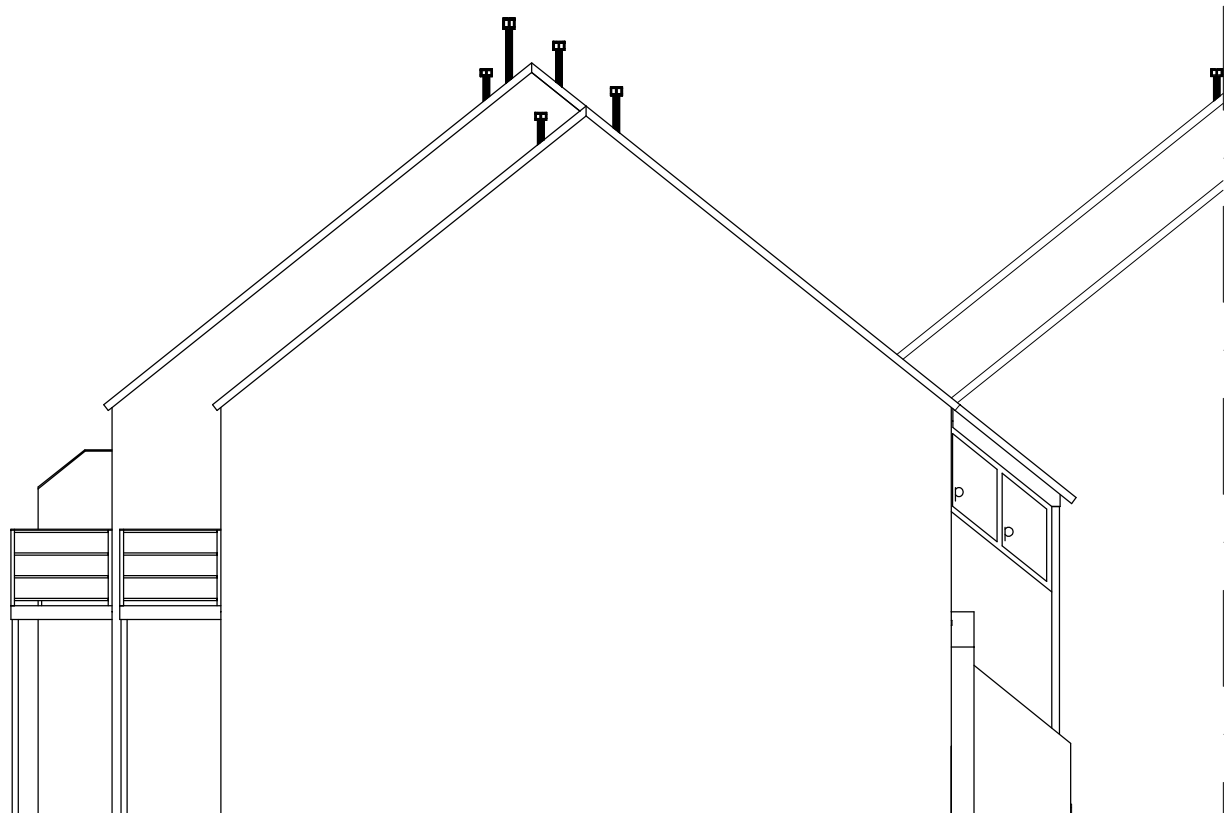

## BEGANE GROND

De Oldehofstede 60

Vaassen

- MAATVOERING IN MM - schaal 1:100
- AAN DEZE TEKENING KUNNEN GEEN RECHTEN WORDEN ONTLEEND

VORGEVEL

ACHTERGEVEL

LINKER ZIJAAZICHT

De Oldehofstede 60

Vaassen

– MAATVOERING IN MM – schaal 1:100

– AAN DEZE TEKENING KUNNEN GEEN RECHTEN WORDEN ONTLEEND