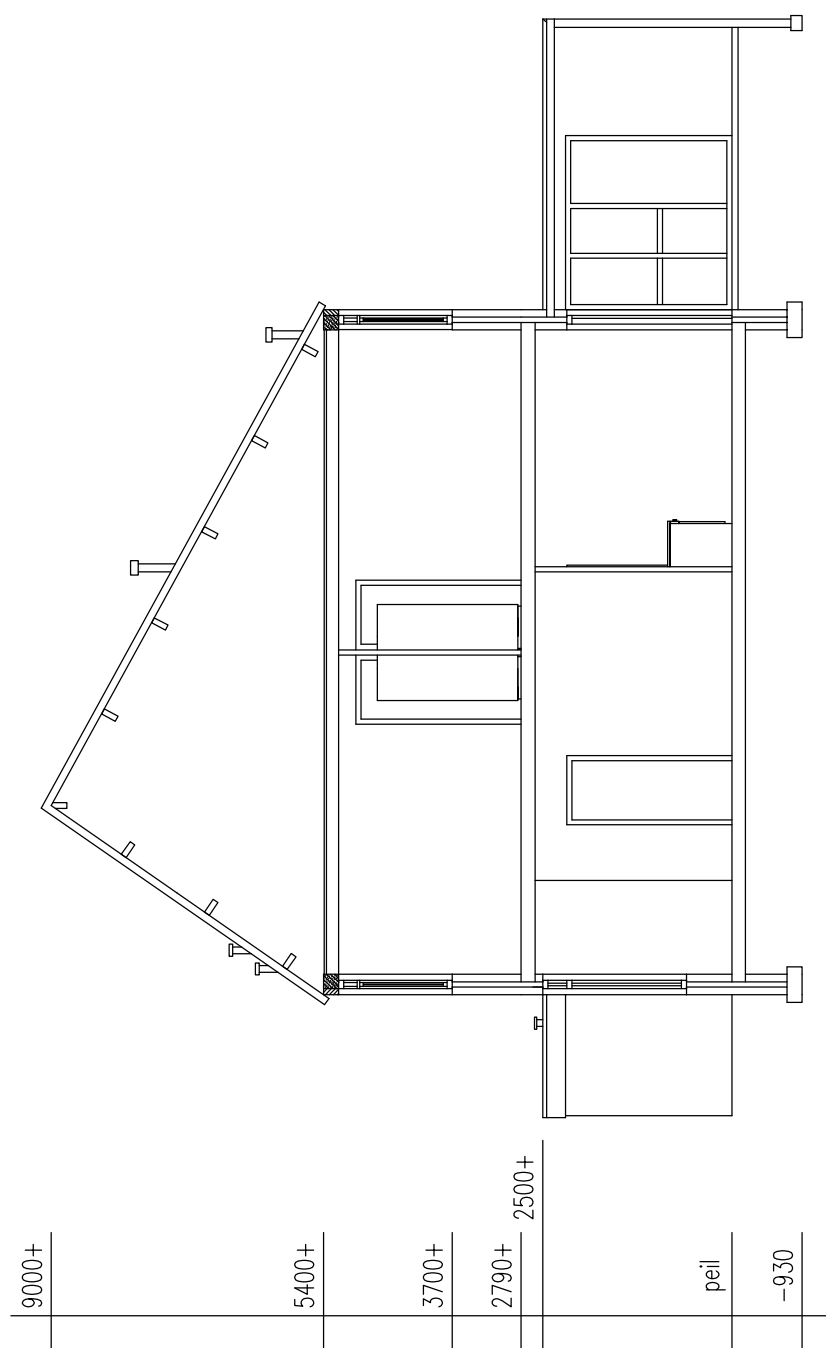

BEGANE GROND

Acacialaan 101

Heerde

- MAATVOERING IN MM - schaal 1:100

- AAN DEZE TEKENING KUNNEN GEEN RECHTEN WORDEN ONTLEEND

VERDIEPING

Acacialaan 101

Heerde

VOORGEVEL

ACHTERGEVEL

Acacialaan 101

Heerde

– MAATVOERING IN MM – schaal 1:100

– AAN DEZE TEKENING KUNNEN GEEN RECHTEN WORDEN ONTLEEND

DOORSNEDE

Acacialaan 101

Heerde

- MAATVOERING IN MM - schaal 1:100
 - AAN DEZE TEKENING KUNNEN GEEN RECHTEN WORDEN ONTLEEND

Vooraanzicht

Achteraanzicht

Acacialaan 95 t/m 103

Heerde

- MAATVOERING IN MM - n.v.t.

- AAN DEZE TEKENING KUNNEN GEEN RECHTEN WORDEN ONTLEEND