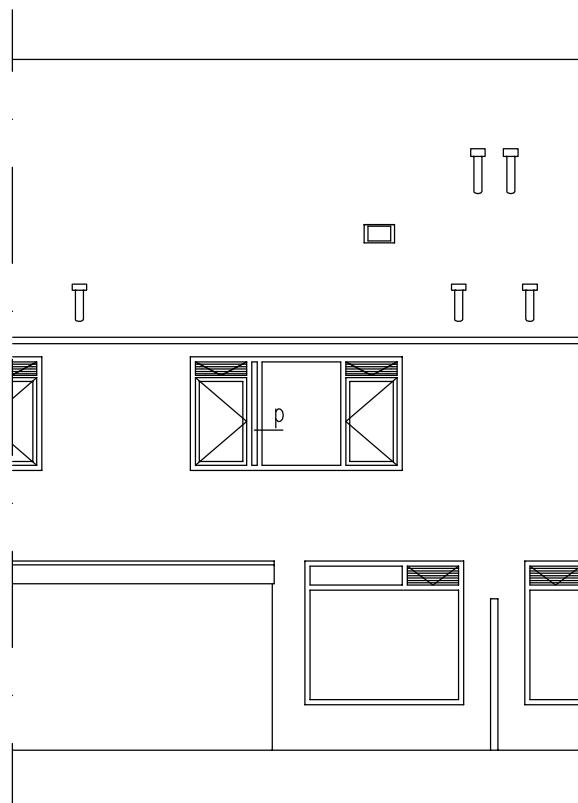

BEGANE GROND

Acacialaan 101

Heerde

- MAATVOERING IN MM - schaal 1:100

- AAN DEZE TEKENING KUNNEN GEEN RECHTEN WORDEN ONTLEEND

VERDIEPING

Acacialaan 101

Heerde

– MAATVOERING IN MM – schaal 1:100

– AAN DEZE TEKENING KUNNEN GEEN RECHTEN WORDEN ONTLEEND

ZOLDER

Acacialaan 101

Heerde

– MAATVOERING IN MM – schaal 1:100

– AAN DEZE TEKENING KUNNEN GEEN RECHTEN WORDEN ONTLEEND

VOORGEVEL

ACHTERGEVEL

Acacialaan 101

Heerde

– MAATVOERING IN MM – schaal 1:100

– AAN DEZE TEKENING KUNNEN GEEN RECHTEN WORDEN ONTLEEND

DOORSNEDE

Acacialaan 101