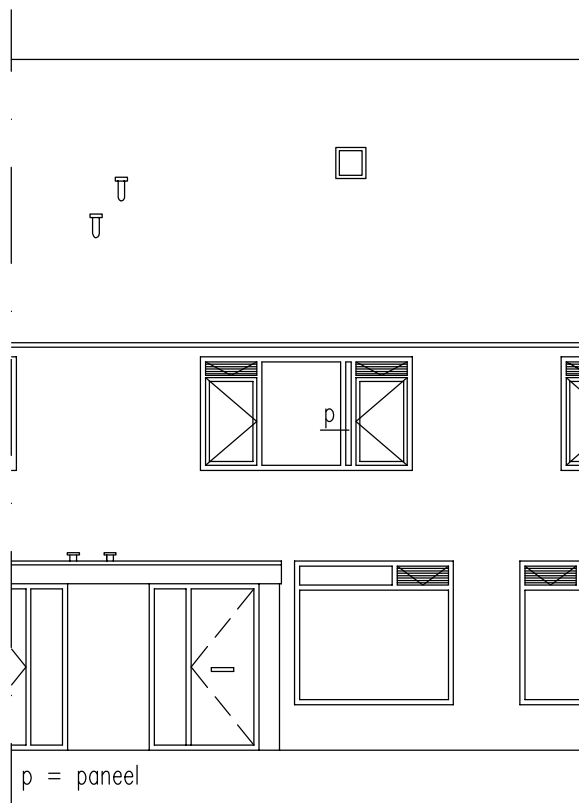

BEGANE GROND

Acacialaan 101

Heerde

- MAATVOERING IN MM - schaal 1:100

- AAN DEZE TEKENING KUNNEN GEEN RECHTEN WORDEN ONTLEEND

VERDIEPING

Acacialaan 101

Heerde

– MAATVOERING IN MM – schaal 1:100

– AAN DEZE TEKENING KUNNEN GEEN RECHTEN WORDEN ONTLEEND

ZOLDER

Acacialaan 101

Heerde

– MAATVOERING IN MM – schaal 1:100

– AAN DEZE TEKENING KUNNEN GEEN RECHTEN WORDEN ONTLEEND

VOORGEVEL

ACHTERGEVEL

Acacialaan 101

Heerde

– MAATVOERING IN MM – schaal 1:100

– AAN DEZE TEKENING KUNNEN GEEN RECHTEN WORDEN ONTLEEND

DOORSNEDE

Acacialaan 101