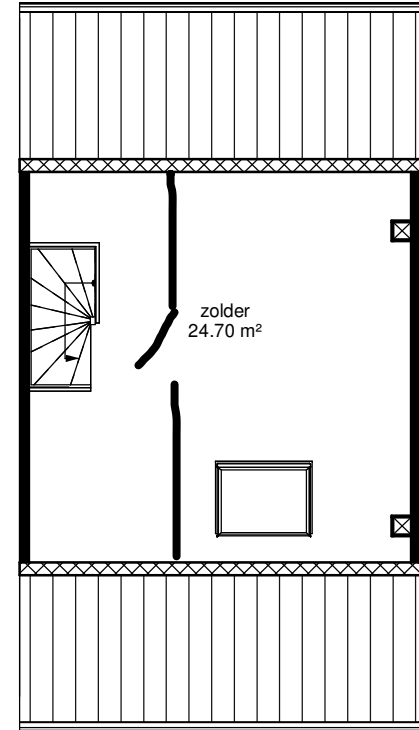

begane grond

eerste verdieping

tweede verdieping

Adres: Wildekampseweg 58	
Postcode: 8191 BV WAPENVELD	
Schaal: 1 : 100	Formaat: A4
Datum: 29-02-2024	
	
<small>Alle maten zijn onder voorbehoud en aan deze tekening kunt u geen rechten ontleenen</small>	

Adres: Wildekampseweg 58	
Postcode: 8191 BV WAPENVELD	
Schaal: 1 : 100	Formaat: A4
Datum: 29-02-2024	
	
<small>Alle maten zijn onder voorbehoud en aan deze tekening kunt u geen rechten ontleenen</small>	

 triada

Adres: Wildekampseweg 58	
Postcode: 8191 BV WAPENVELD	
Schaal: 1 : 100	Formaat: A4
Datum: 29-02-2024	
	
<small>Alle maten zijn onder voorbehoud en aan deze tekening kunt u geen rechten ontleenen</small>	