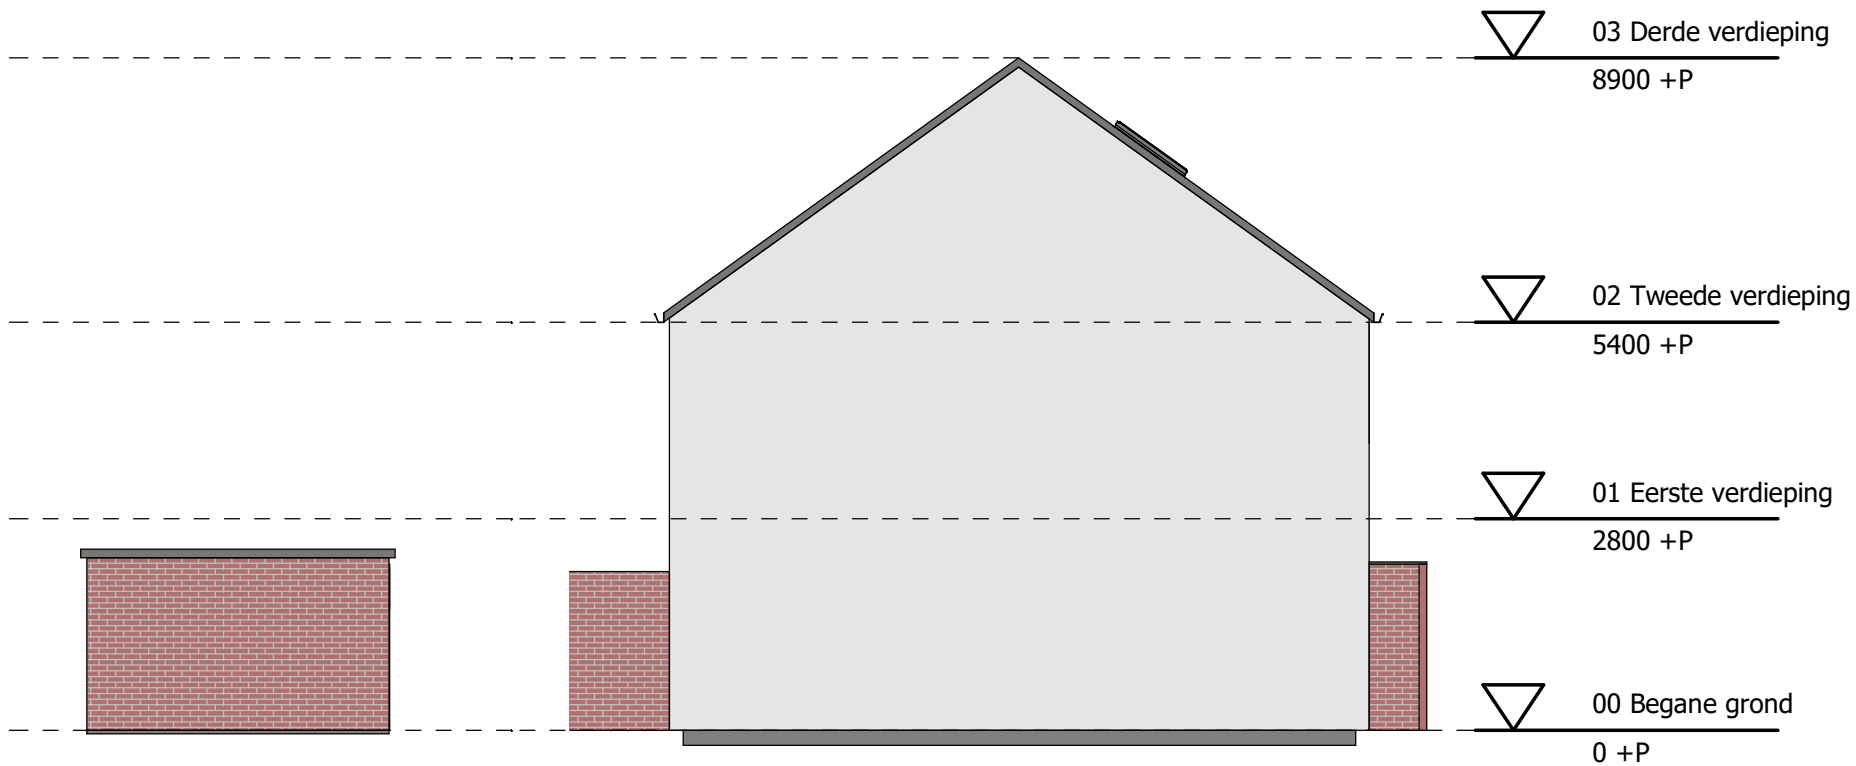

begane grond

eerste verdieping

tweede verdieping

Adres: Wildekampseweg 58	
Postcode: 8191 BV WAPENVELD	
Schaal: 1 : 100	Formaat: A4
Datum: 29-02-2024	
	
<small>Alle maten zijn onder voorbehoud en aan deze tekening kunt u geen rechten ontleenen</small>	

Adres: Wildekampseweg 58	
Postcode: 8191 BV WAPENVELD	
Schaal: 1 : 100	Formaat: A4
Datum: 29-02-2024	
	
<small>Alle maten zijn onder voorbehoud en aan deze tekening kunt u geen rechten ontleenen</small>	

 triada

Adres: Wildekampseweg 58	
Postcode: 8191 BV WAPENVELD	
Schaal: 1 : 100	Formaat: A4
Datum: 29-02-2024	
	
<small>Alle maten zijn onder voorbehoud en aan deze tekening kunt u geen rechten ontleenen</small>	