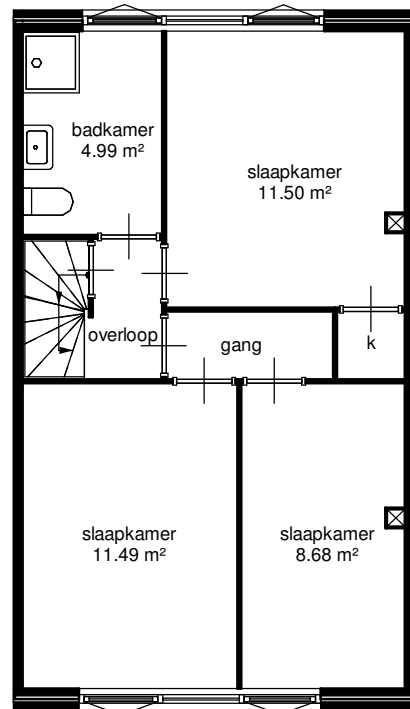

begane grond

eerste verdieping

tweede verdieping

Adres: Wildekampseweg 58	
Postcode: 8191 BV WAPENVELD	
Schaal: 1 : 100	Formaat: A4
Datum: 29-02-2024	
	
<small>Alle maten zijn onder voorbehoud en aan deze tekening kunt u geen rechten ontleenen</small>	

Adres: Wildekampseweg 58	
Postcode: 8191 BV WAPENVELD	
Schaal: 1 : 100	Formaat: A4
Datum: 29-02-2024	
	
<small>Alle maten zijn onder voorbehoud en aan deze tekening kunt u geen rechten ontleenen</small>	

 triada

Adres: Wildekampseweg 58	
Postcode: 8191 BV WAPENVELD	
Schaal: 1 : 100	Formaat: A4
Datum: 29-02-2024	
	
<small>Alle maten zijn onder voorbehoud en aan deze tekening kunt u geen rechten ontleenen</small>	