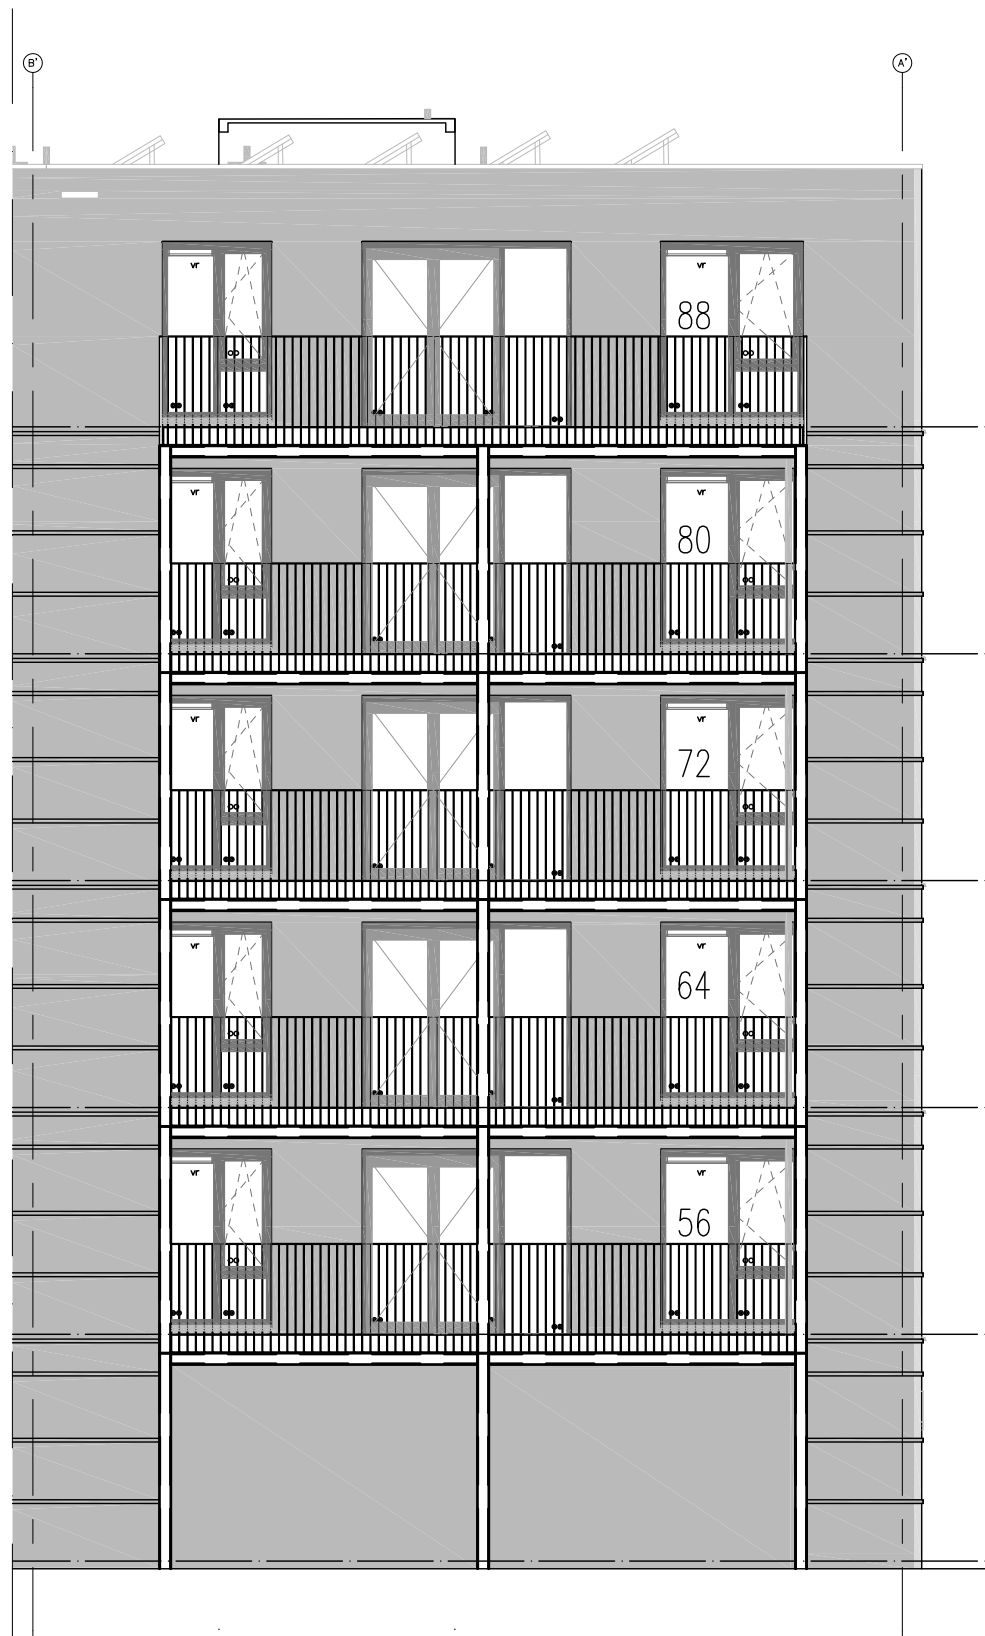

2e VERDIEPING

Schaatsenrijder 64

Epe

– MAATVOERING IN MM – schaal 1:100

– AAN DEZE TEKENING KUNNEN GEEN RECHTEN WORDEN ONTLEEND

VOORGEVEL

Schaatsenrijder 56-64-72-80-88

Epe

- MAATVOERING IN MM - schaal 1:100

- AAN DEZE TEKENING KUNNEN GEEN RECHTEN WORDEN ONTLEEND

LINKER ZIJGEVEL

Schaatsenrijder 56-64-72-80-88

Epe

- MAATVOERING IN MM - schaal 1:100

- AAN DEZE TEKENING KUNNEN GEEN RECHTEN WORDEN ONTLEEND