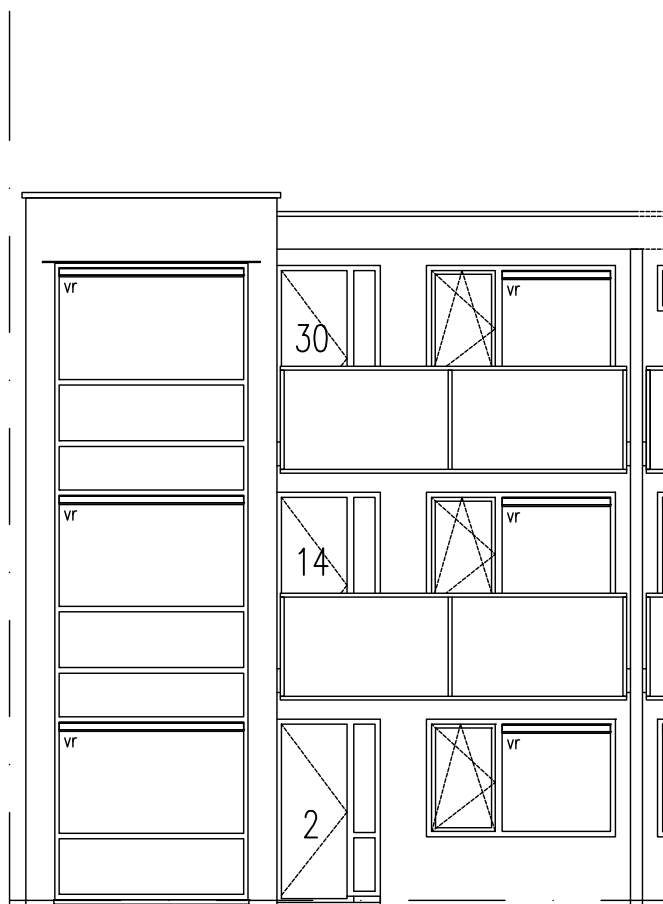

Plattegrond op de 1ste verdieping

De Wetstraat 14

Vaassen

– MAATVOERING IN MM – schaal 1:100

– AAN DEZE TEKENING KUNNEN GEEN RECHTEN WORDEN ONTLEEND

vr= ventilatierooster
p = paneel

VOORGEVEL

De Wetstraat 14

Vaassen

– MAATVOERING IN MM – schaal 1:100

– AAN DEZE TEKENING KUNNEN GEEN RECHTEN WORDEN ONTLEEND