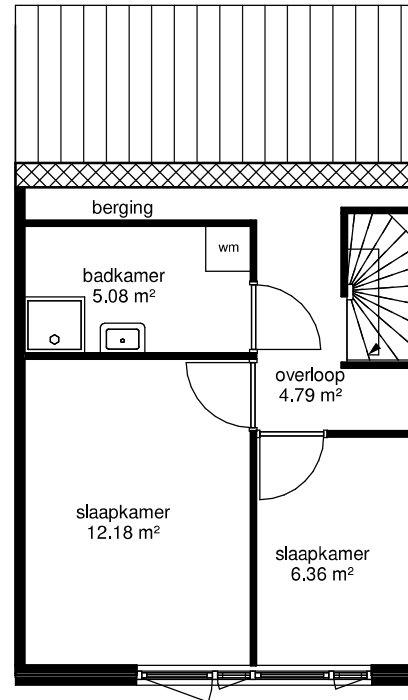

begane grond

eerste verdieping

Adres: Prunushof 6	
Postcode: 8172DK VAASSEN	
Schaal: 1 : 100	Formaat: A4
Datum: 21-05-2024	
	
<small>Alle rechten zijn voorbehouden en zijn deze tekening kunt u geen rechten ontfangen</small>	